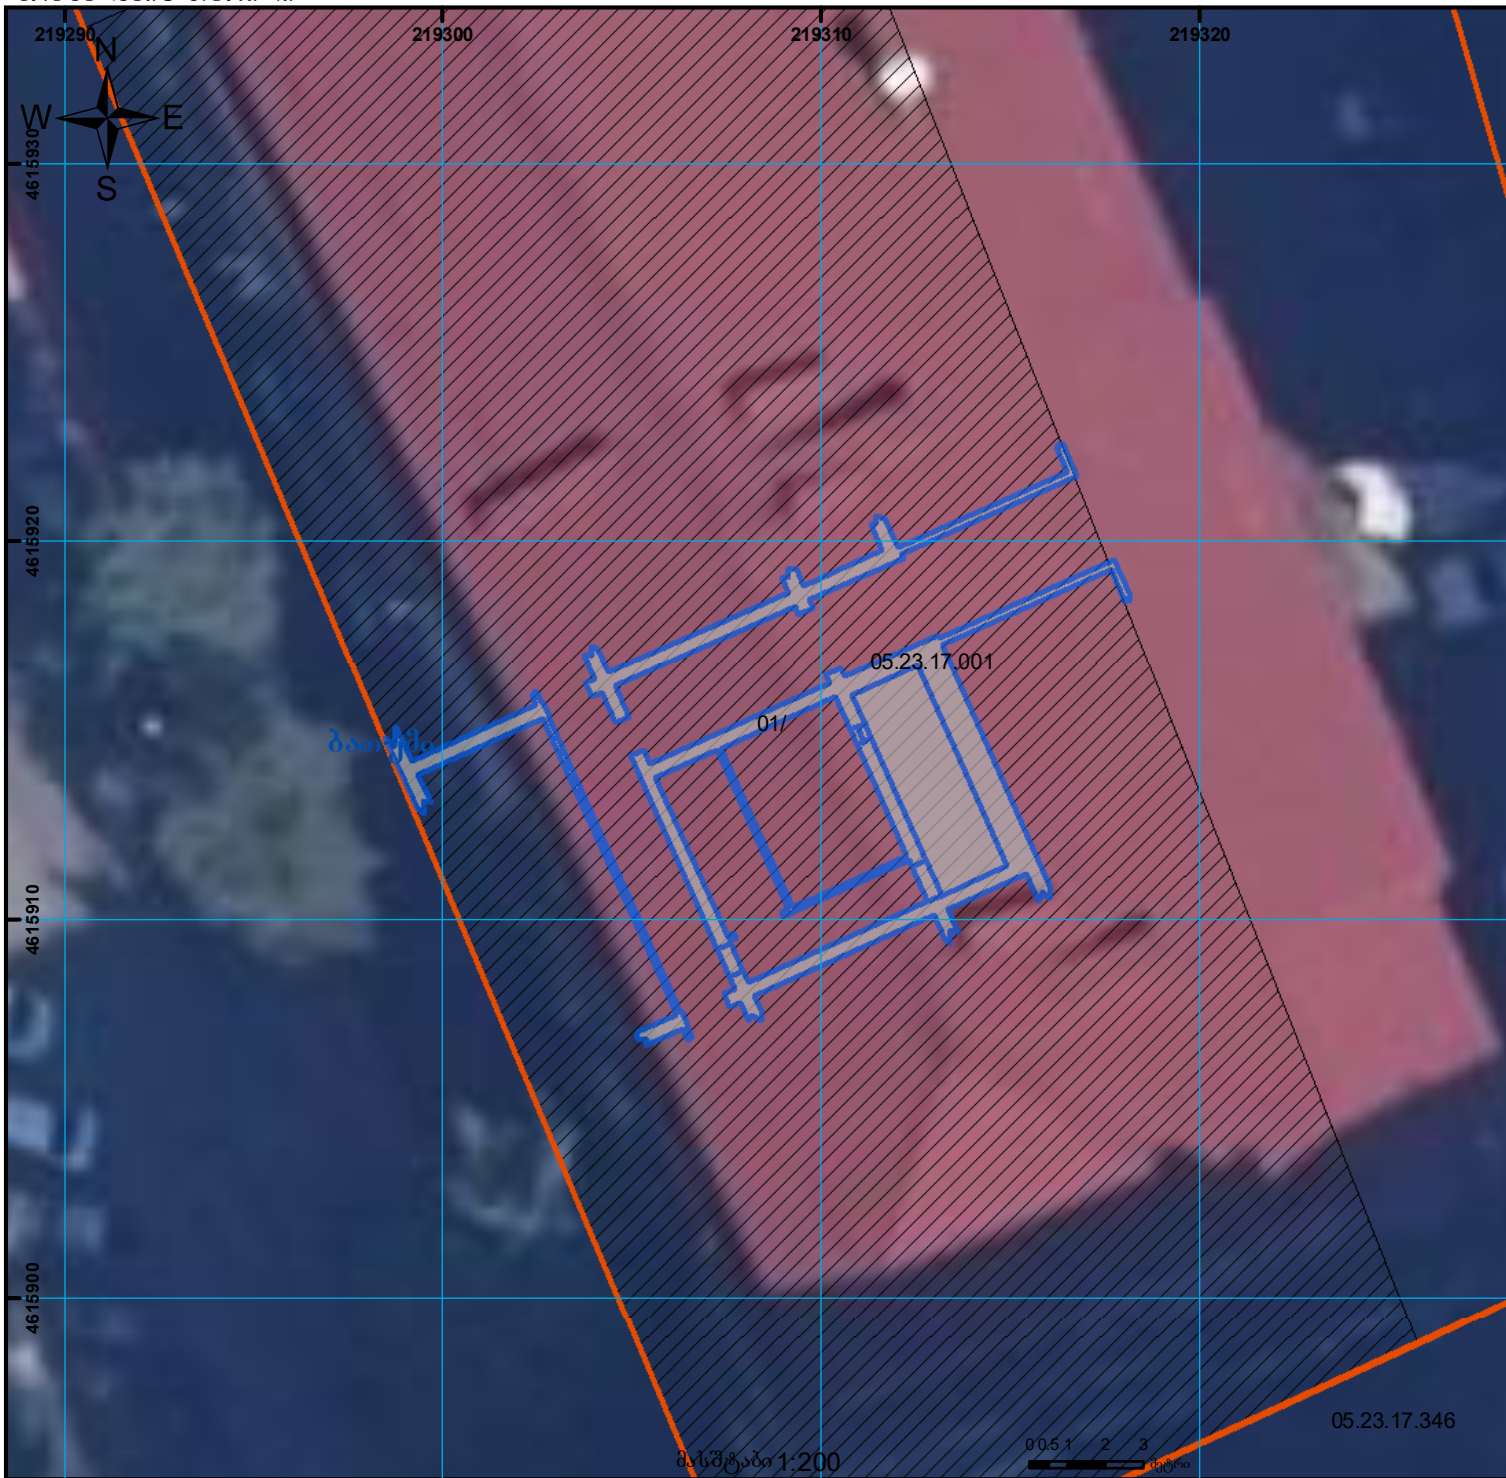

მიწის ნაკვეთის საკადასტრო კოდი:
ერთეულის კოდი;
განცხადების რეგისტრაციის ნომერი:
ერთეულის ფართობი: 38 ზონა\ 37 ზონა
სართული

05.23.17.001
/
882025839487
11.02 კვ.მ 11.02 კვ.მ
სარდავო

მომზადების თარიღი

23.07.2025

| | | | | | |
|--|--|---|--------------------|--|---------------------|
|  | შენიშვნა-ნაგებობა, პირობითი ნომერი/სართულიანობა |  | ვალდებულება |  | საზობრივი ნაგებობა |
|  | მიწის ნაკვეთის საკადასტრო საზღვარი |  | შშენებარე ნაგებობა |  | მიწისქვეშა ნაგებობა |