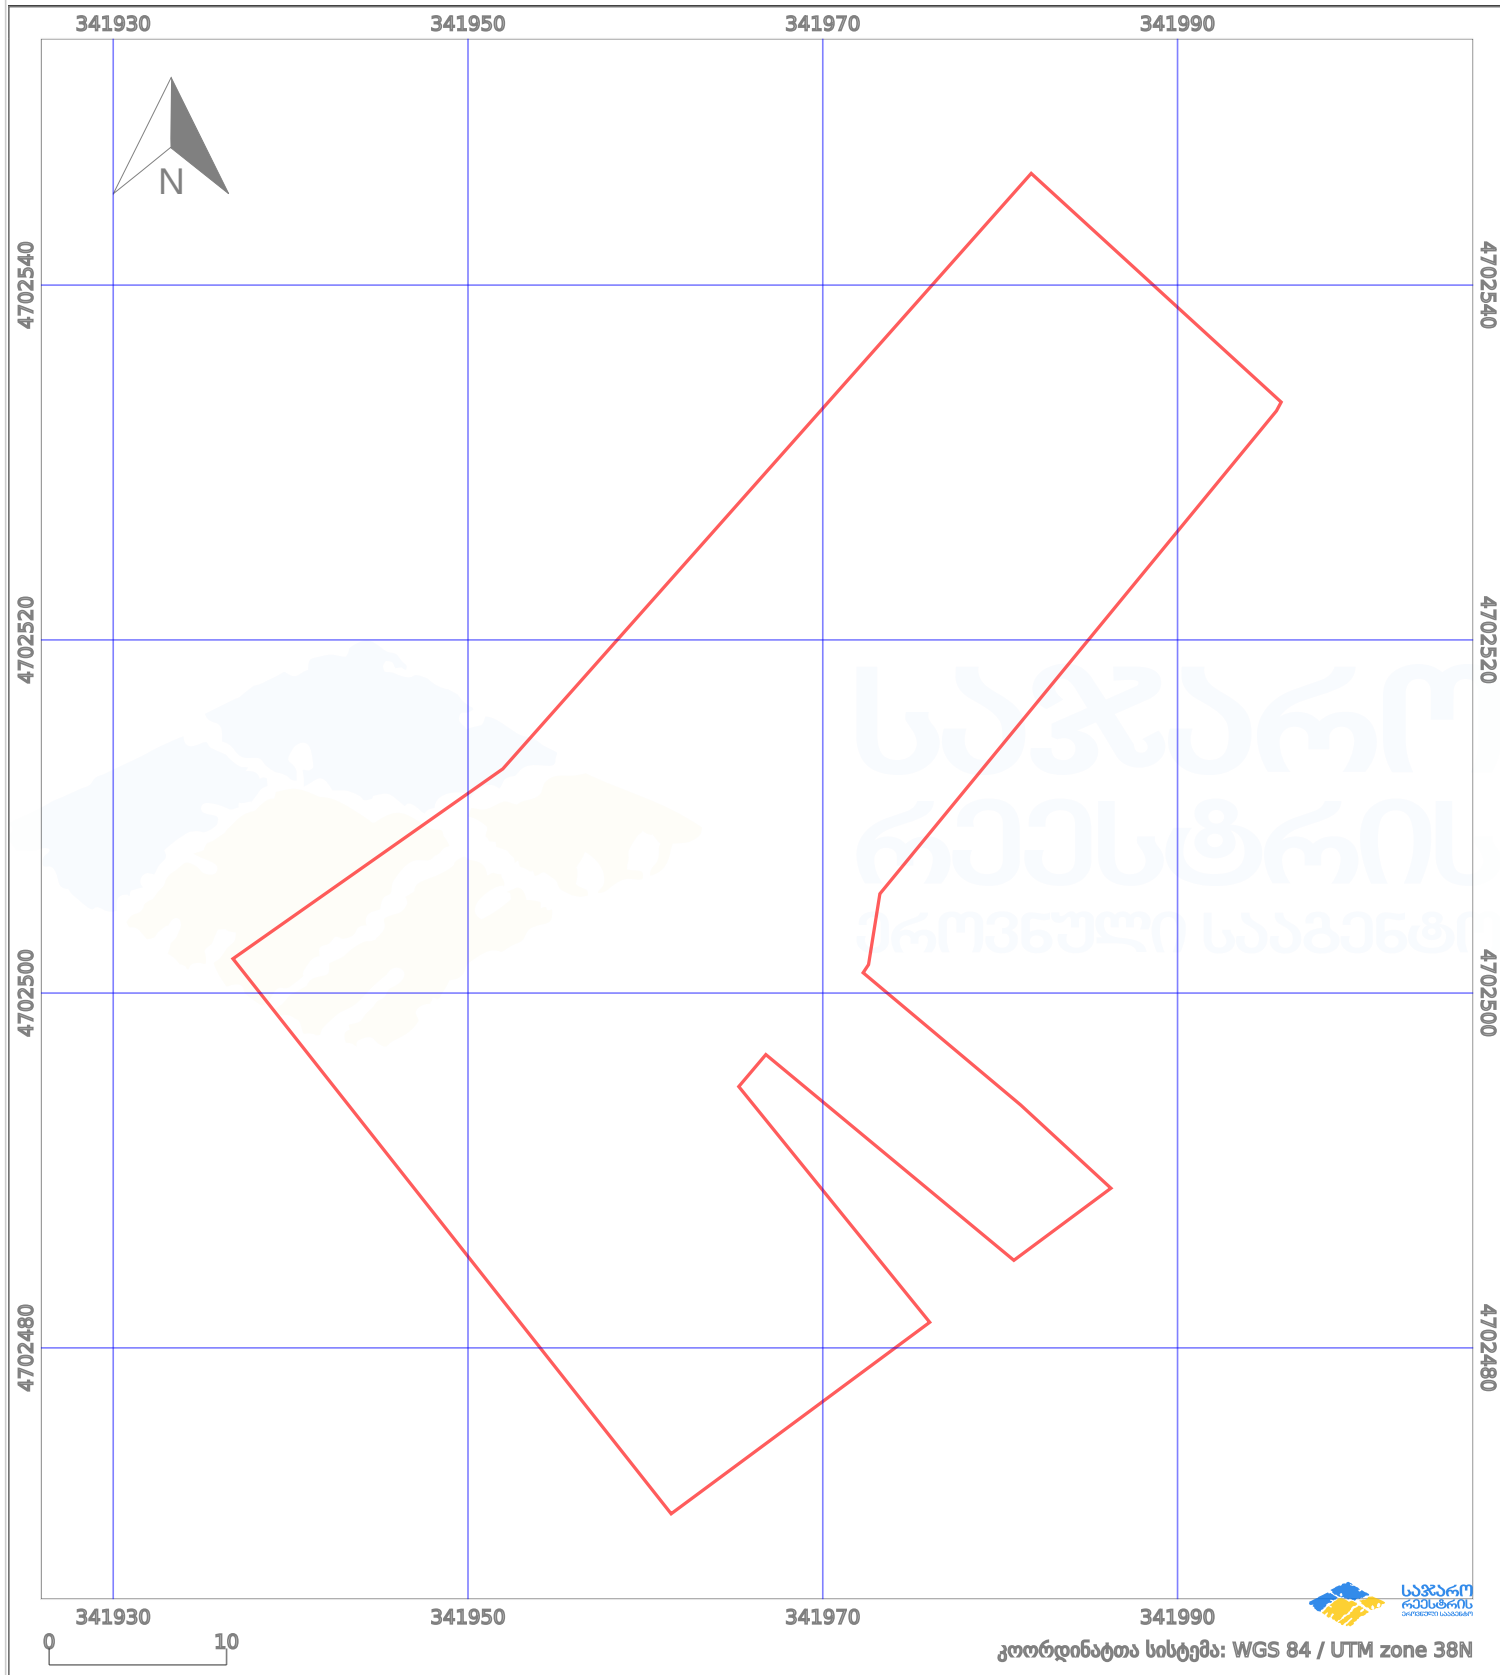

# საკადასტრო გეგმა

საქართველოს რეესტრის ეროვნული სააგენტო

საკადასტრო კოდი:

**86.11.26.923**

ნაკვეთის დანიშნულება:

**სასოფლო-სამეურნეო**

განცხადების ნომერი:

**892023263079**

ფართობი:

**1808 კვ.მ (WGS 84 / UTM zone 38N)**

მომზადების თარიღი:

**14/11/2023**

პირობითი აღნიშვნები:

- |  |                   |  |                    |  |                    |  |                |
|--|-------------------|--|--------------------|--|--------------------|--|----------------|
|  | ნაკვეთის საზღვარი |  | მშენებარე ნაკებობა |  | აშენებული ნაკებობა |  | ქარსაფარი ზოლი |
|  | საზღვარი ნაკებობა |  | ტყის ფონდი         |  | ვალდებულება        |  |                |