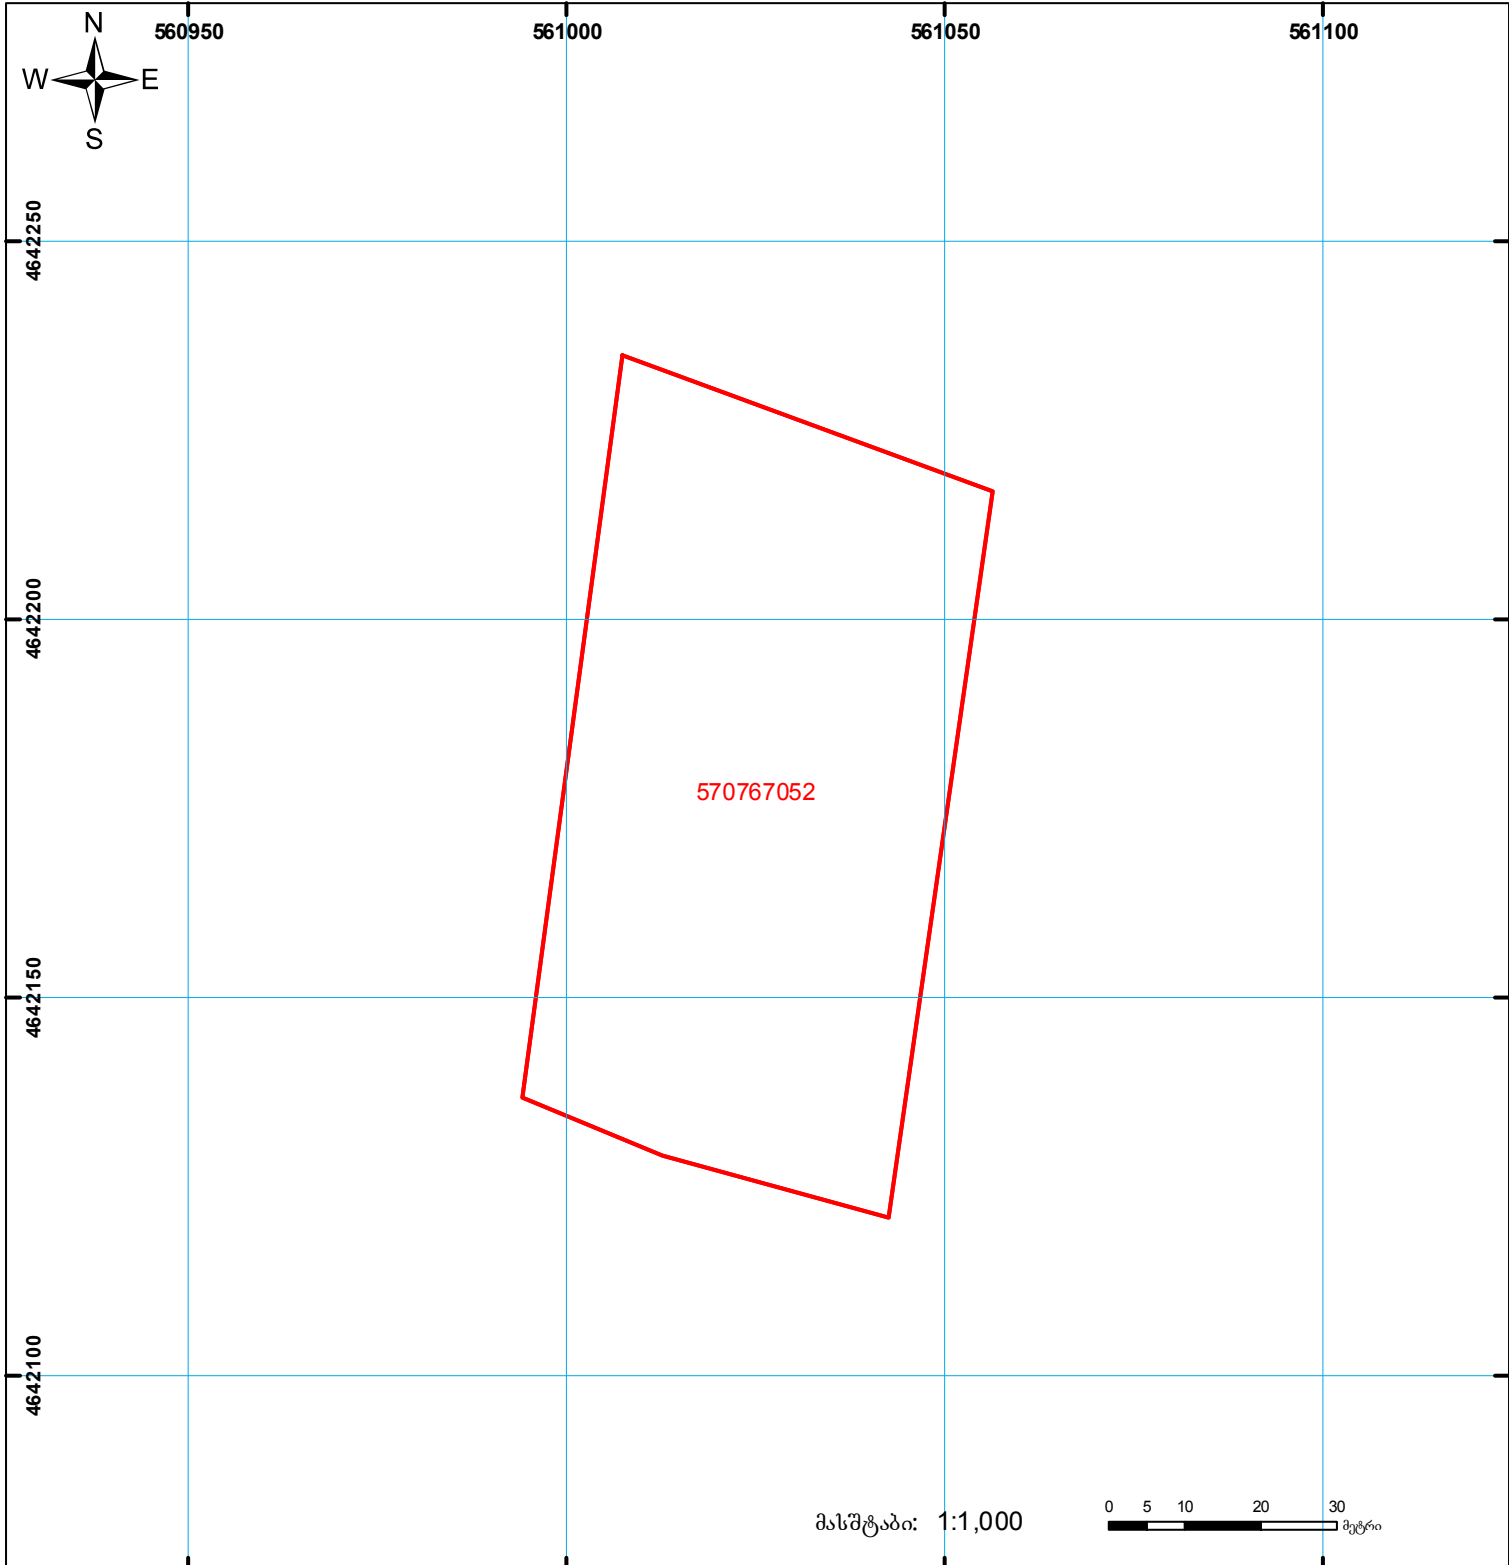

საქართველოს იუსტიციის სამინისტრო  
საჯარო რეგისტრის ეროვნული სააგენტო

საკადასტრო გეგმა

მიწის ნაკვეთის საკადასტრო კოდი: 57 07 67 052

ბანცხალების რეგისტრაციის ნომერი: 882012944837

მიწის ნაკვეთის ფართობი: 5001 კვ.მ.

დანიშნულება: სასოფლო-სამეურნეო

კატეგორია:

გომზადების თარიღი: 30.10.2012

	შენიშნა-ნაკვეთობა, პირობითი ნომერი/სართულიანობა		ვადღებულება		საზობრივი ნაკვეთობა
	მიწის ნაკვეთის საკადასტრო საზღვარი		მშენებარე ნაკვეთობა		სახელმწიფო ტყის ფონდი

0.00  
000  
UTM (საერთაშორისო) სისტემის კოორდ.