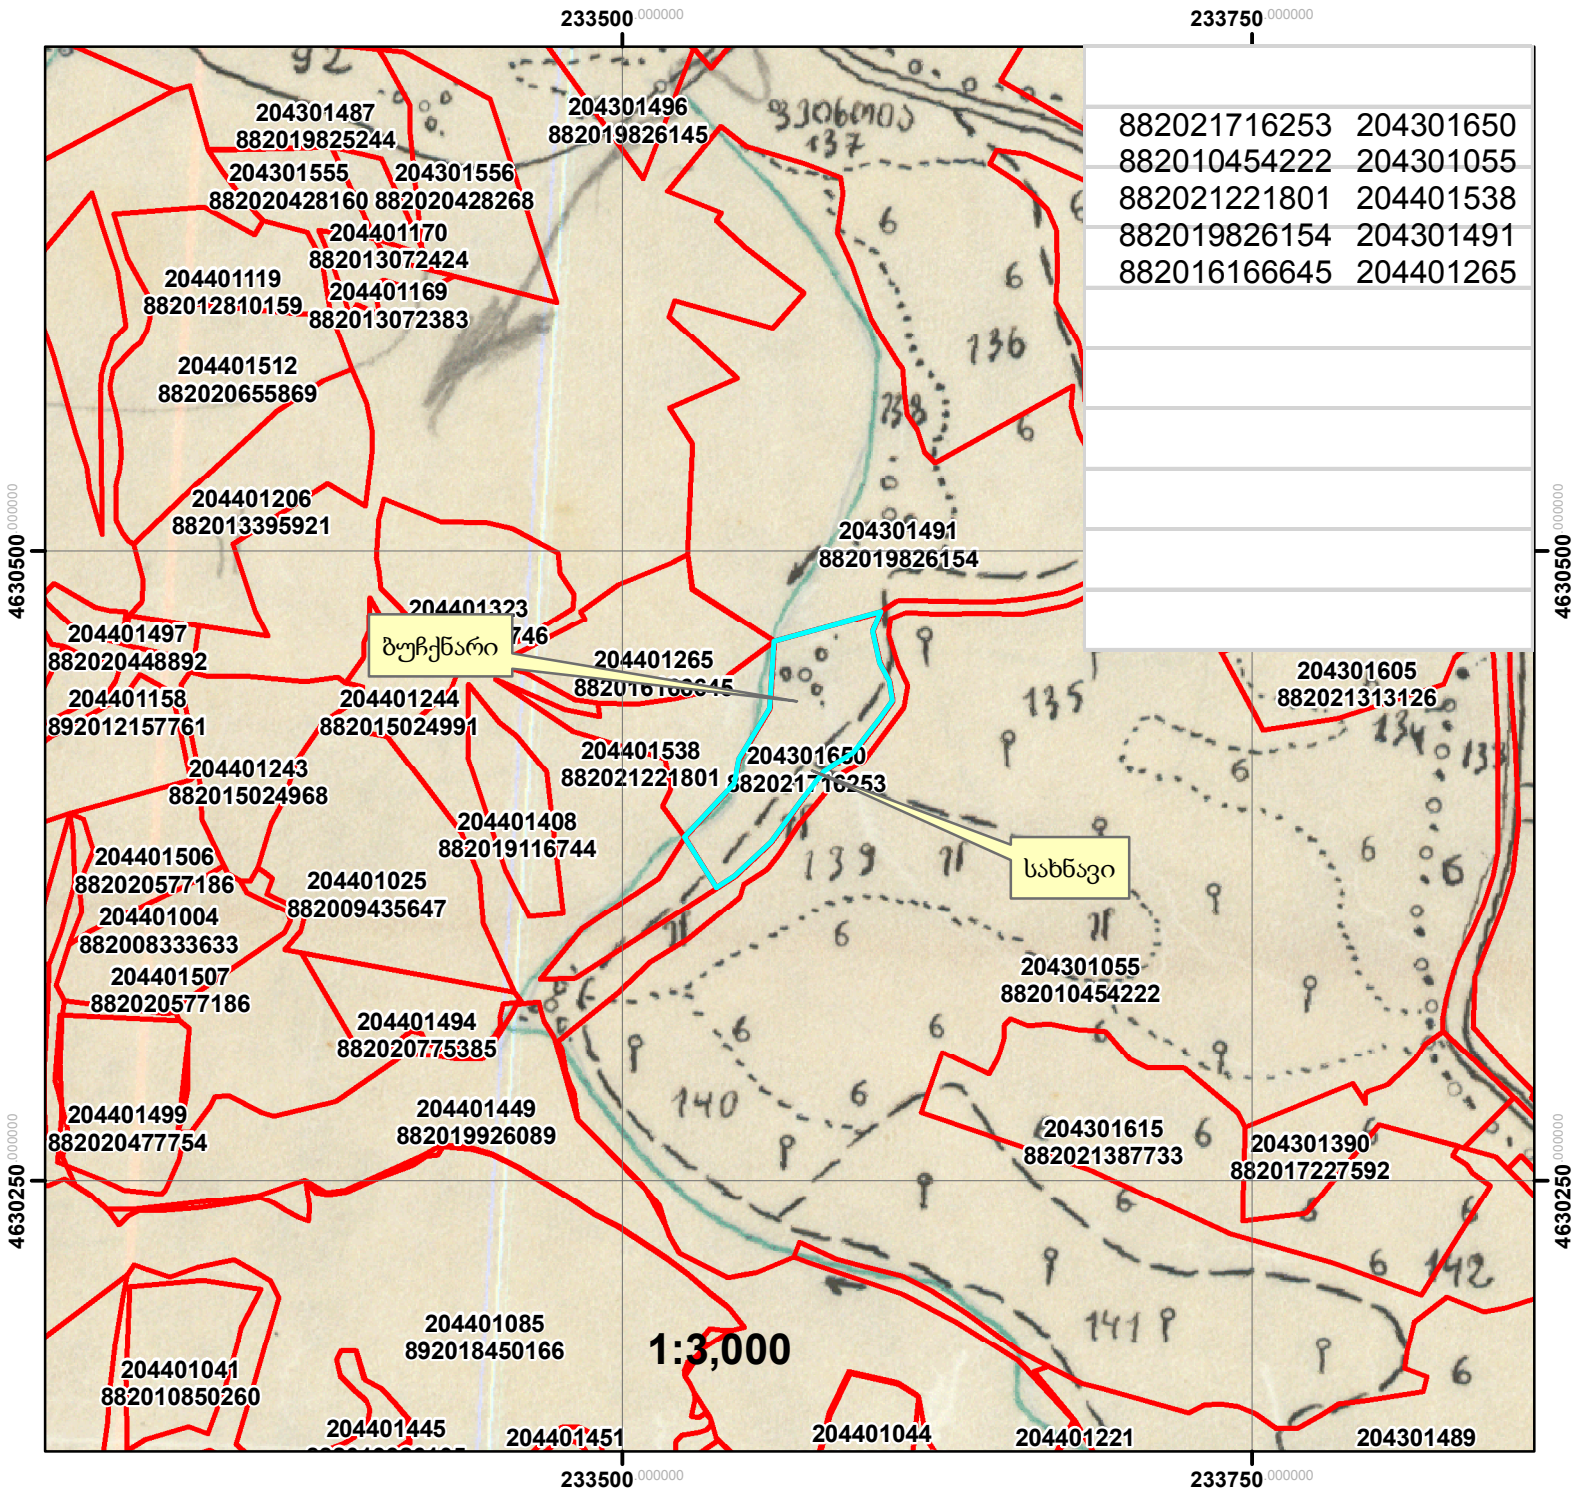

ამონარიდი მიწათსარგებლობის გეგმიდან

882021716253 31.08.2021 წ.

ამონარიდის საფუძველი: ქობულეთის რაიონის კვირიკეს ციტრუსების ს/მეურნეობის 1981 წლის არასასოფლო-სამეურნეო დანიშნულების- ბუჩქნარი
სახნავის კატეგორიის სასოფლო-სამეურნეო დანიშნულება

შენიშვნა 1: ამონარიდი მომზადებულია საკადასტრო ავტომატური ნახაზით წარმოღობილი მიწის ნაკვეთის დანიშნულებისა და კატეგორიის თაობაზე ინფორმაციის მიწოდების მიზნით და ასახავს მიწათსარგებლობის გეგმის შედგენის პერიოდისთვის არსებულ სიტუაციას.

	ტყე		სახნავი		ბუჩქნარი
	სამოწყარი		ფერმა		ძარსავარი
	სათიბი		საზ. ნაგებობები		მრ. წლ. ნარგავები
	საკარმიდამო				