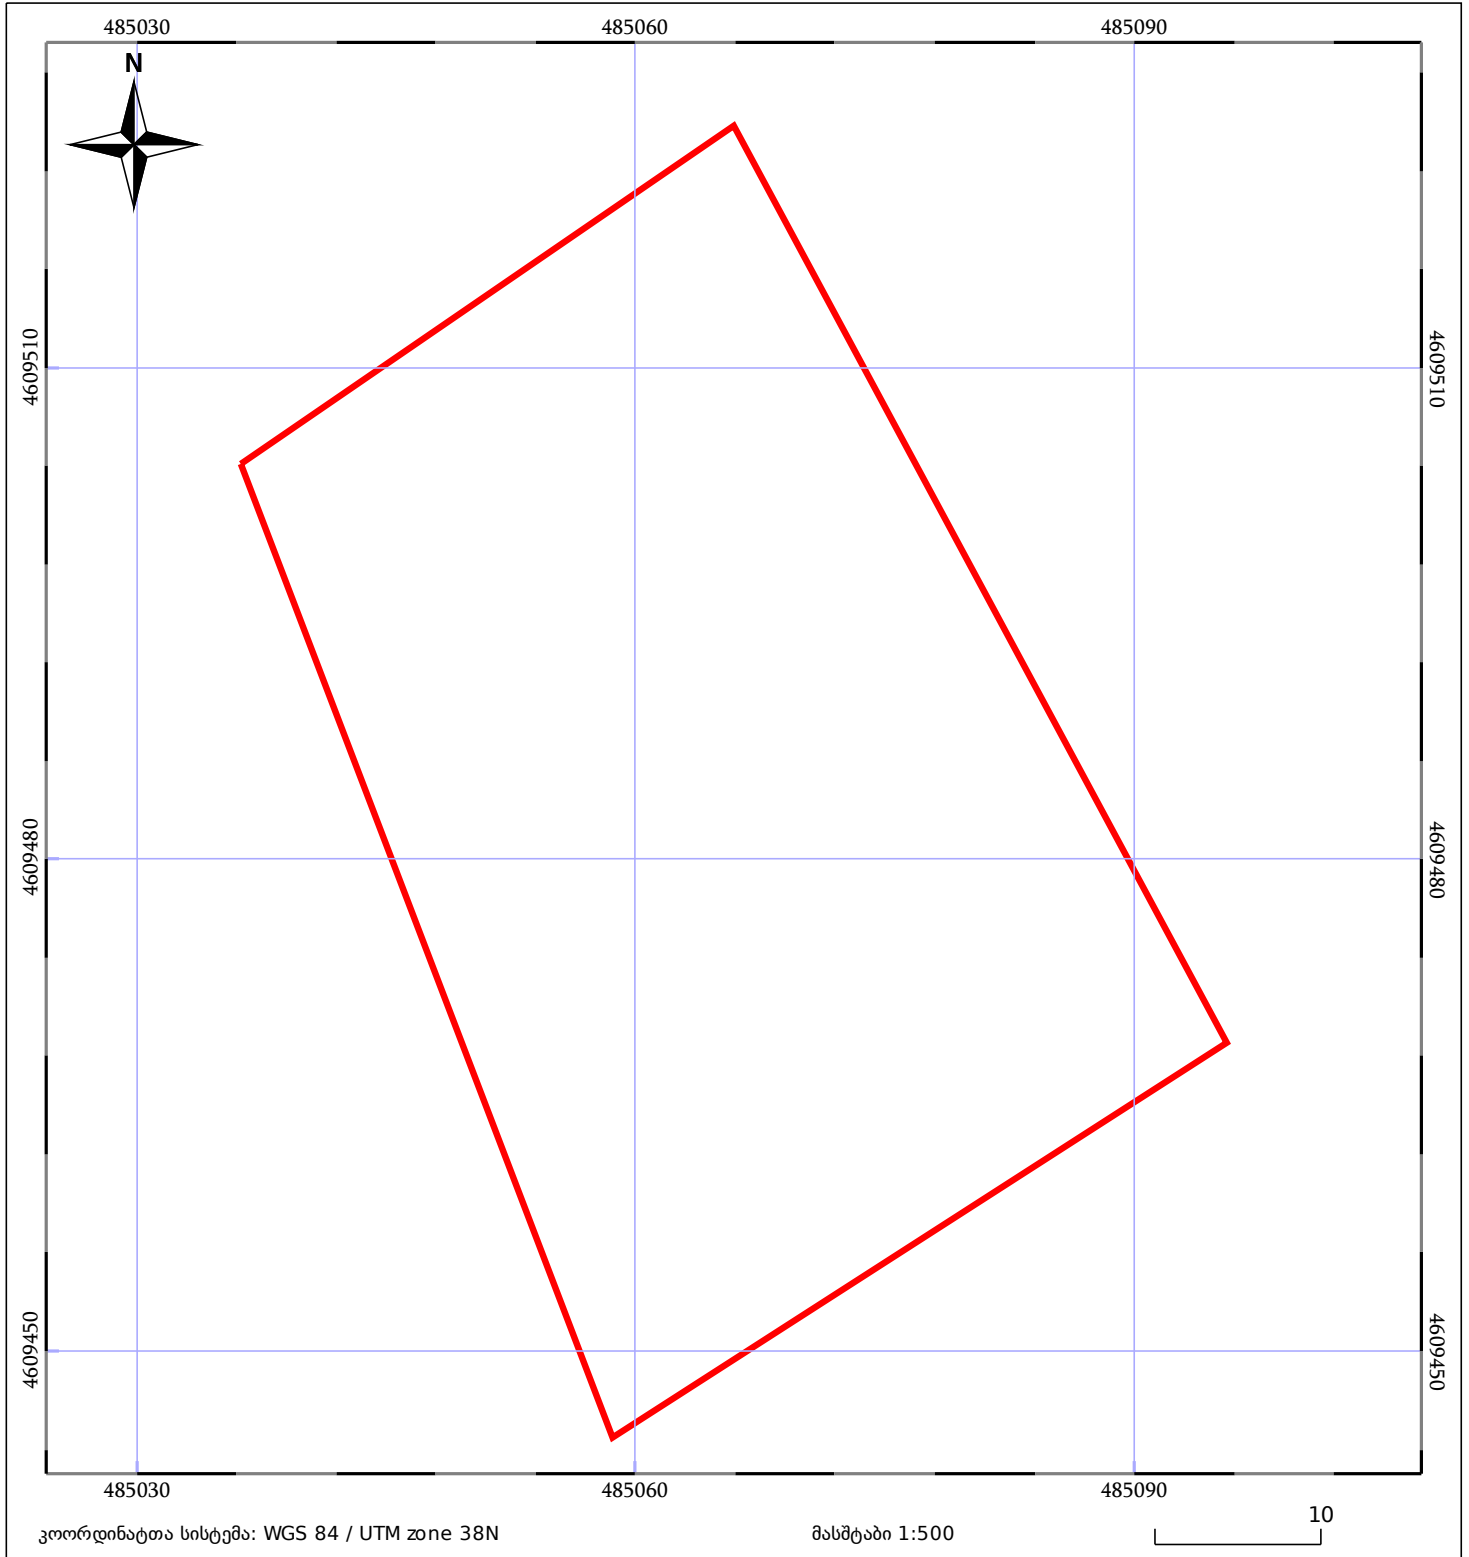

საკადასტრო გეგმა

საჯარო რეესტრის ეროვნული
სააგენტო

საკადასტრო კოდი: **81.03.03.664**

ნაკვეთის დანიშნულება:

სასოფლო-სამეურნეო

განცხადების ნომერი: **882017661987**

ფართობი:

2500 კვ.მ (WGS 84 / UTM zone 38N)

მომზადების თარიღი: **24/11/2017**

05/25 მშენებარე ნაგებობა	05/25 მენობა/ნაგებობა	ტყის ფონდი
ნაკვეთის საკადასტრო საზღვარი	ხაზობრივი ნაგებობა	ვალდებულება