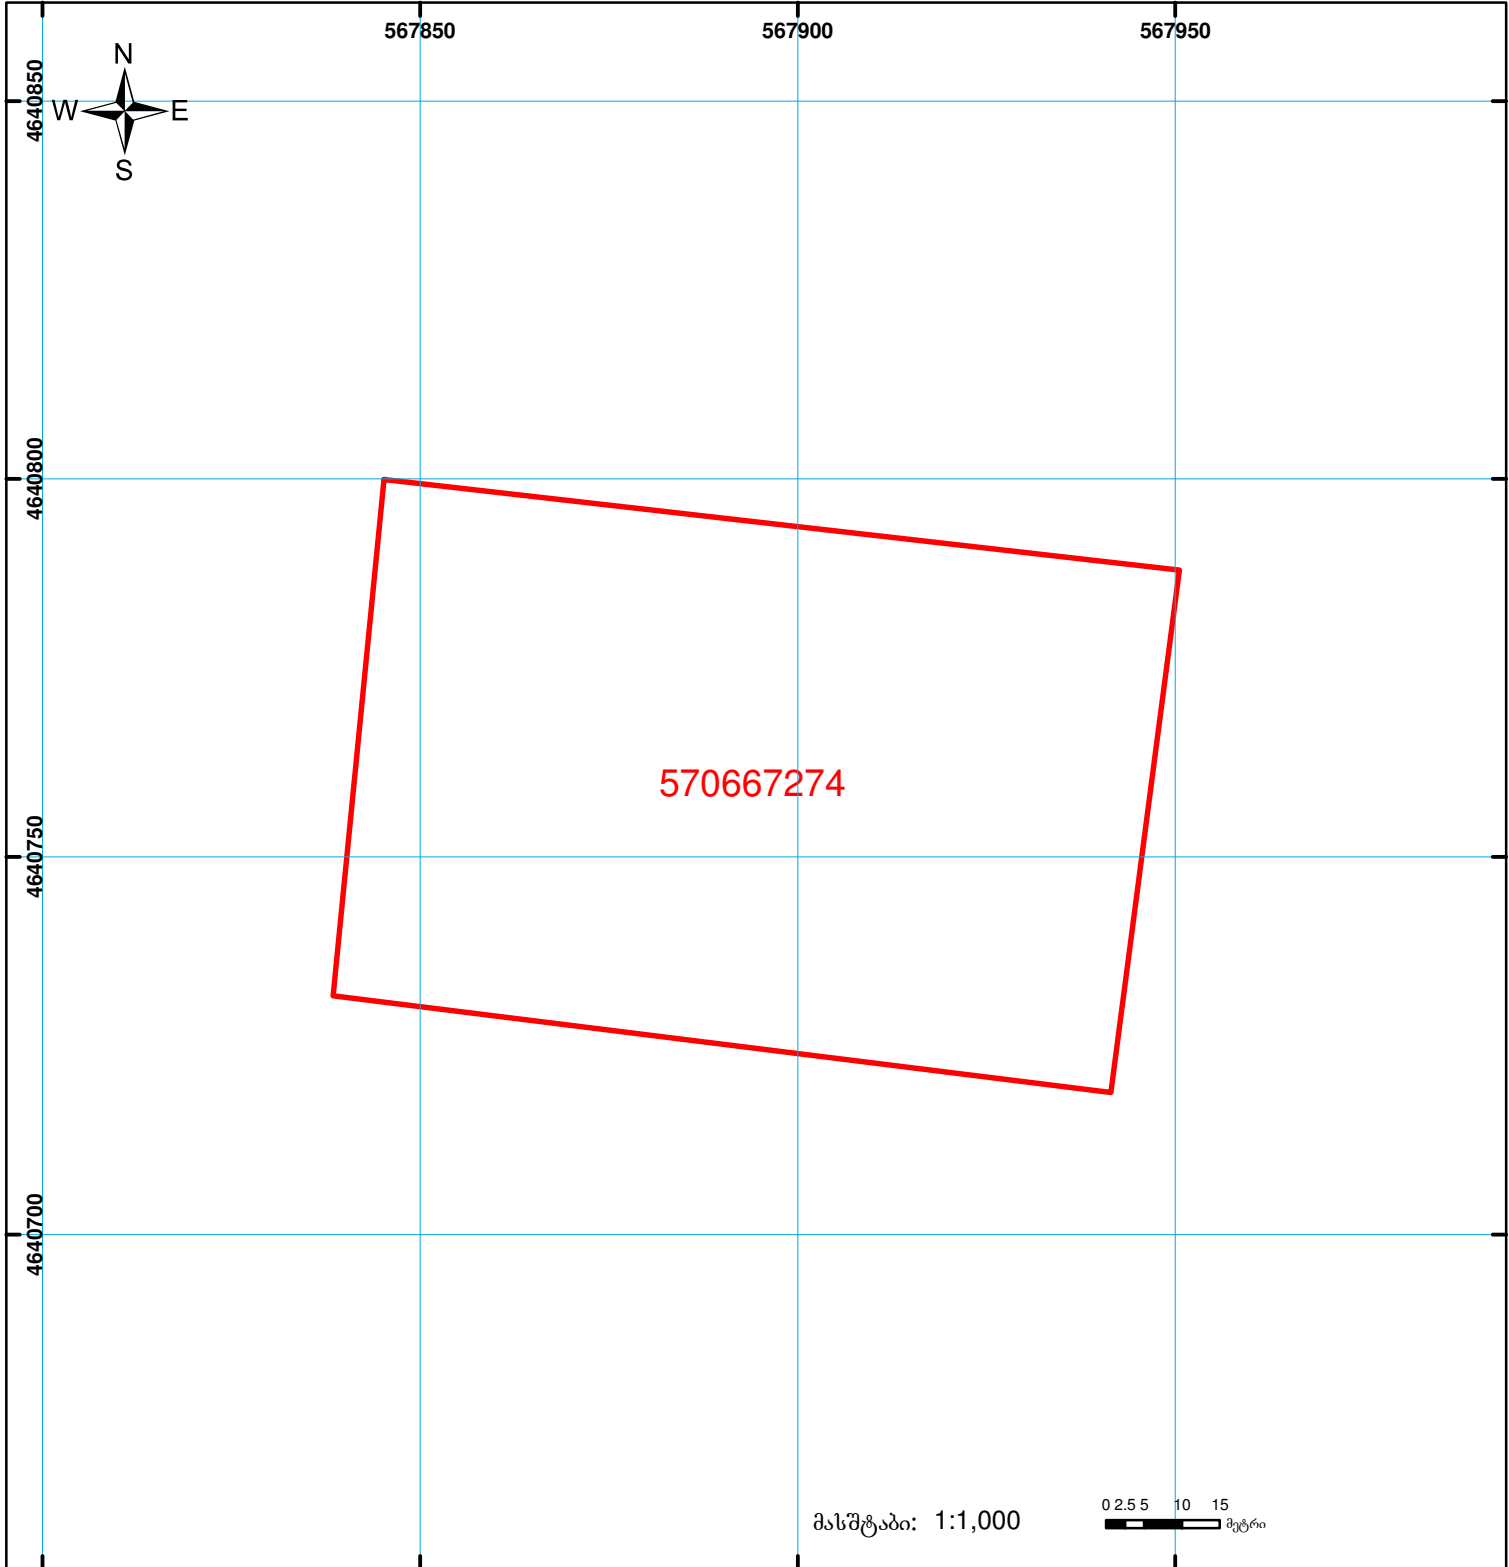

საქართველოს იუსტიციის სამინისტრო  
საჯარო რეგისტრის ეროვნული სააგენტო  
საკადასტრო ბეჭედი

მიწის ნაკვეთის საკადასტრო კოდი: 57 06 67 274  
ბანცხალების რეგისტრაციის ნომერი: 882014404151  
მიწის ნაკვეთის ფართობი: 7259 კვ.მ.  
ღანიშნულება: სასოფლო-სამეურნეო  
კატეგორია: სახნავი  
მომზადების თარიღი: 31.07.14

	შენიშნული ნაკვეთი, პირობითი ნომერი/სართულიანობა		ვალდებულება		საზოგადოებრივი ნაკვეთი
	მიწის ნაკვეთის საკადასტრო საზღვარი		მშენებარე ნაკვეთი		

0.00  
00'0  
UTM (საერთაშორისო) სისტემის კოორდ.