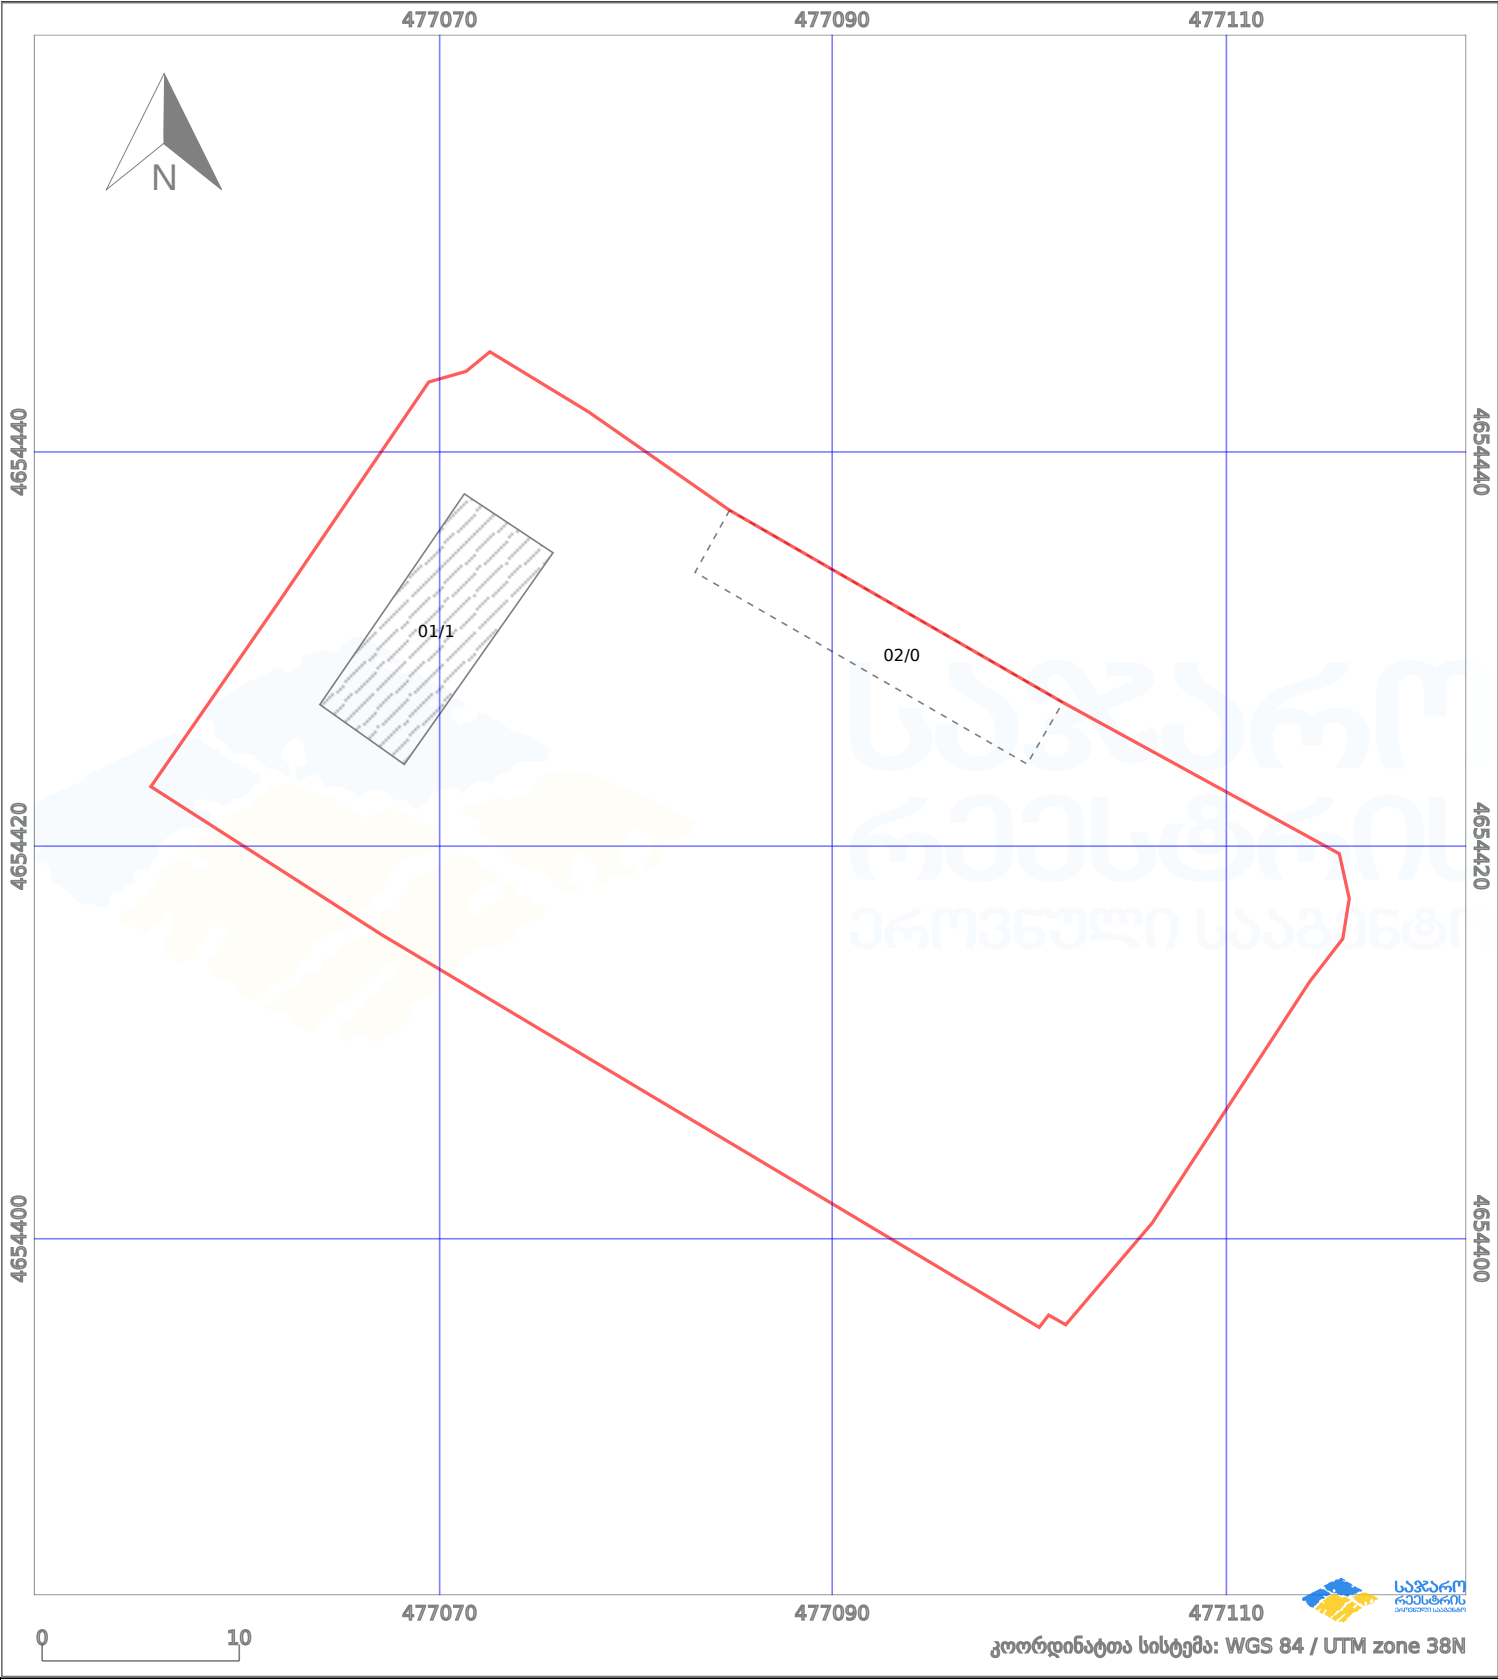

საკადასტრო გეგმა

საქართველოს რეესტრის ეროვნული სააგენტო

საკადასტრო კოდი:

71.56.21.249

ნაკვეთის დანიშნულება:

სასოფლო-სამეურნეო(საკარმიდამო)

განცხადების ნომერი:

892023302831

ფართობი:

1511 კვ.მ (WGS 84 / UTM zone 38N)

მომზადების თარიღი:

04/03/2024

პირობითი აღნიშვნები:

	ნაკვეთის საზღვარი		მშენებარე ნაგებობა		02/4	აშენებული ნაგებობა		ქარსაფარი ზოლი
	საზომრივი ნაგებობა		ტყის ფონდი			ვალდებულება		