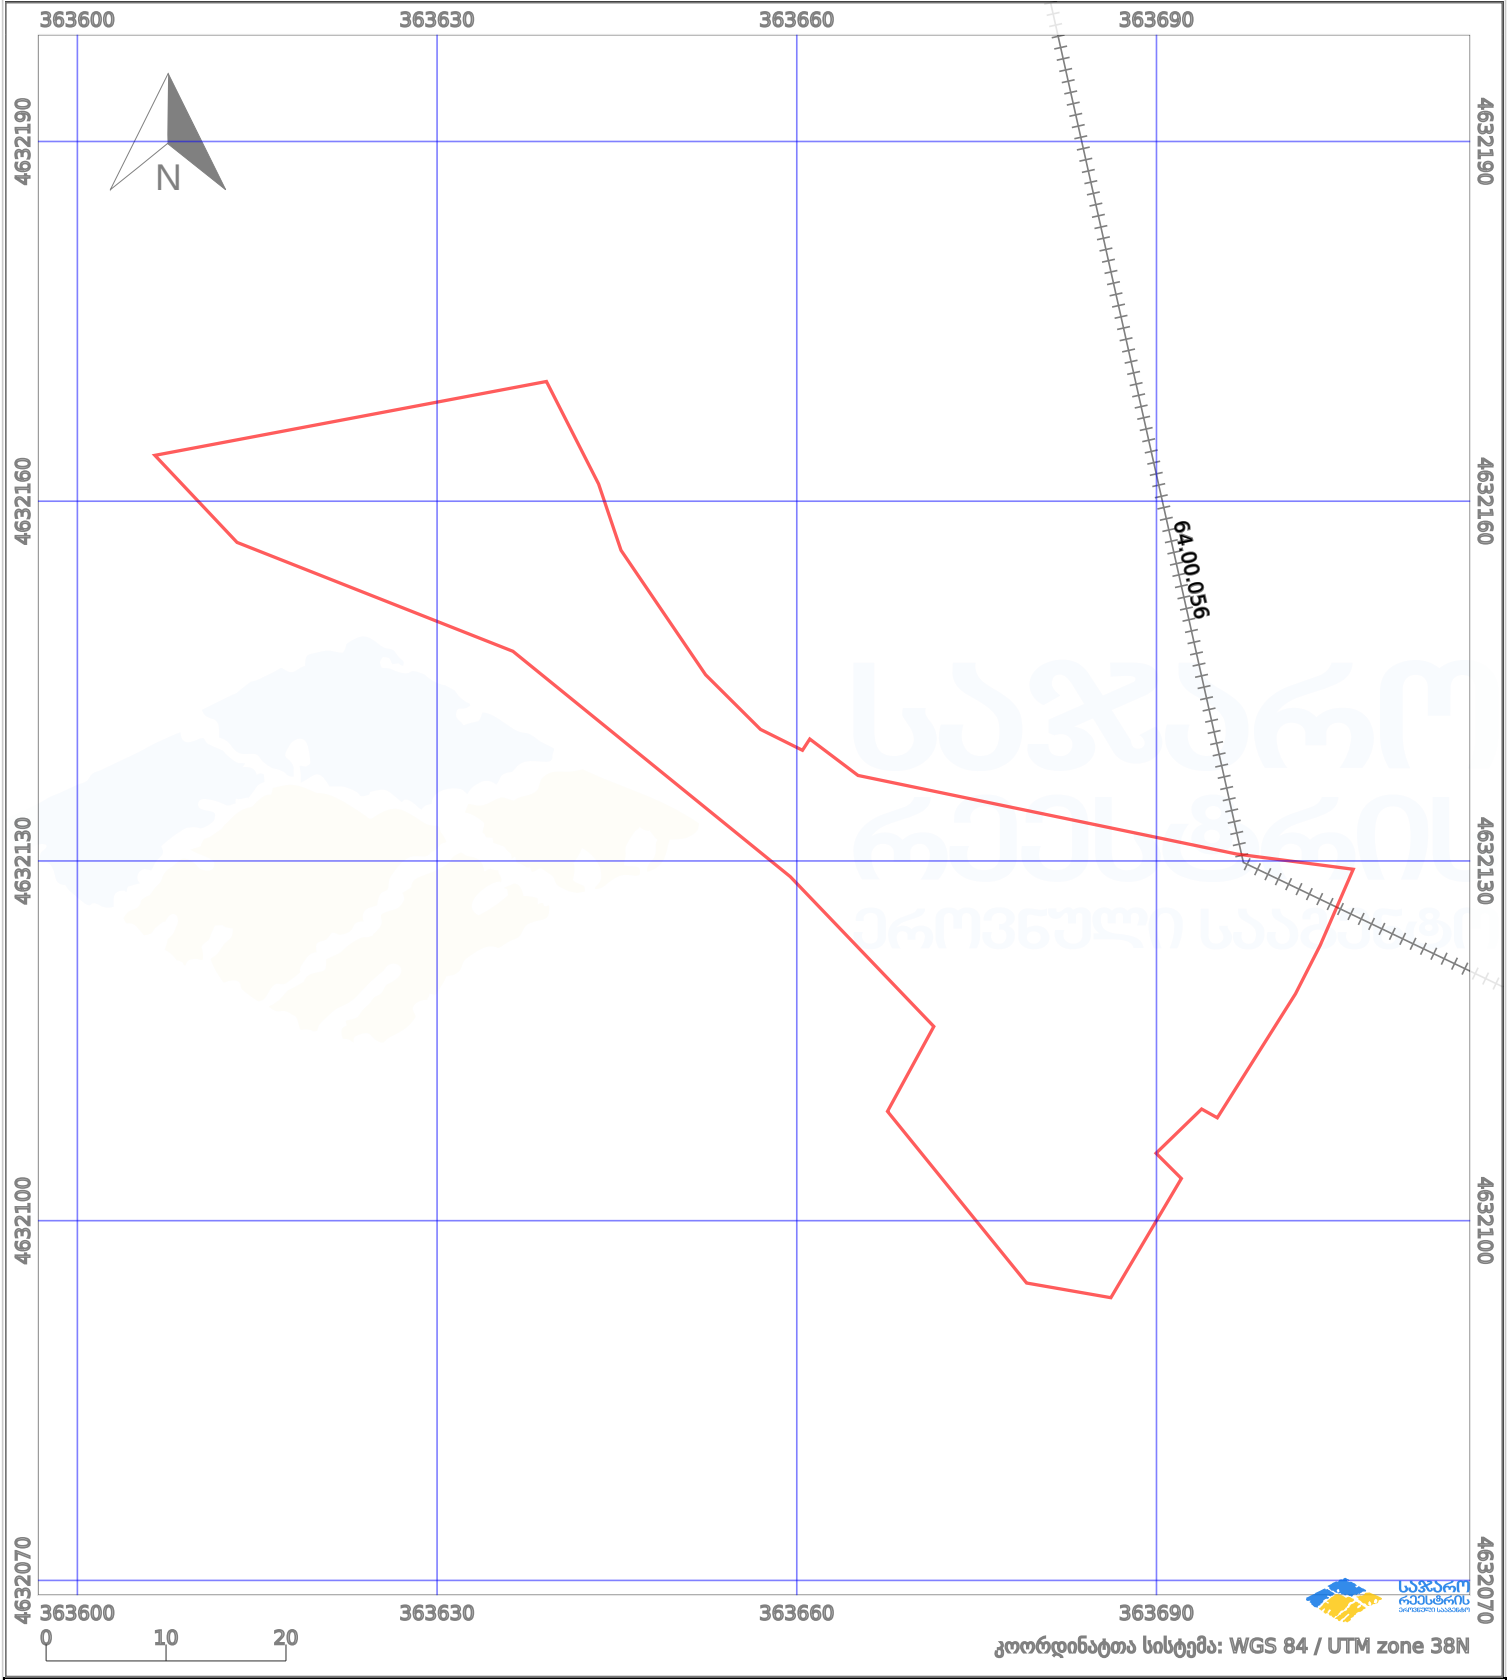

# საკადასტრო გეგმა

საქართველოს რეესტრის ეროვნული სააგენტო

საკადასტრო კოდი:

**64.23.05.243**

ნაკვეთის დანიშნულება:

**არასასოფლო სამეურნეო**

განცხადების ნომერი:

**882022368187**

ფართობი:

**1895 კვ.მ (WGS 84 / UTM zone 38N)**

მომზადების თარიღი:

**23/06/2022**

პირობითი აღნიშვნები:

	ნაკვეთის საზღვარი		მშენებარე ნაკებობა		02/4 აშენებული ნაკებობა		ქარსაფარი ზოლი
	საზომრივი ნაკებობა		ტყის ფონდი		ვალდებულება		