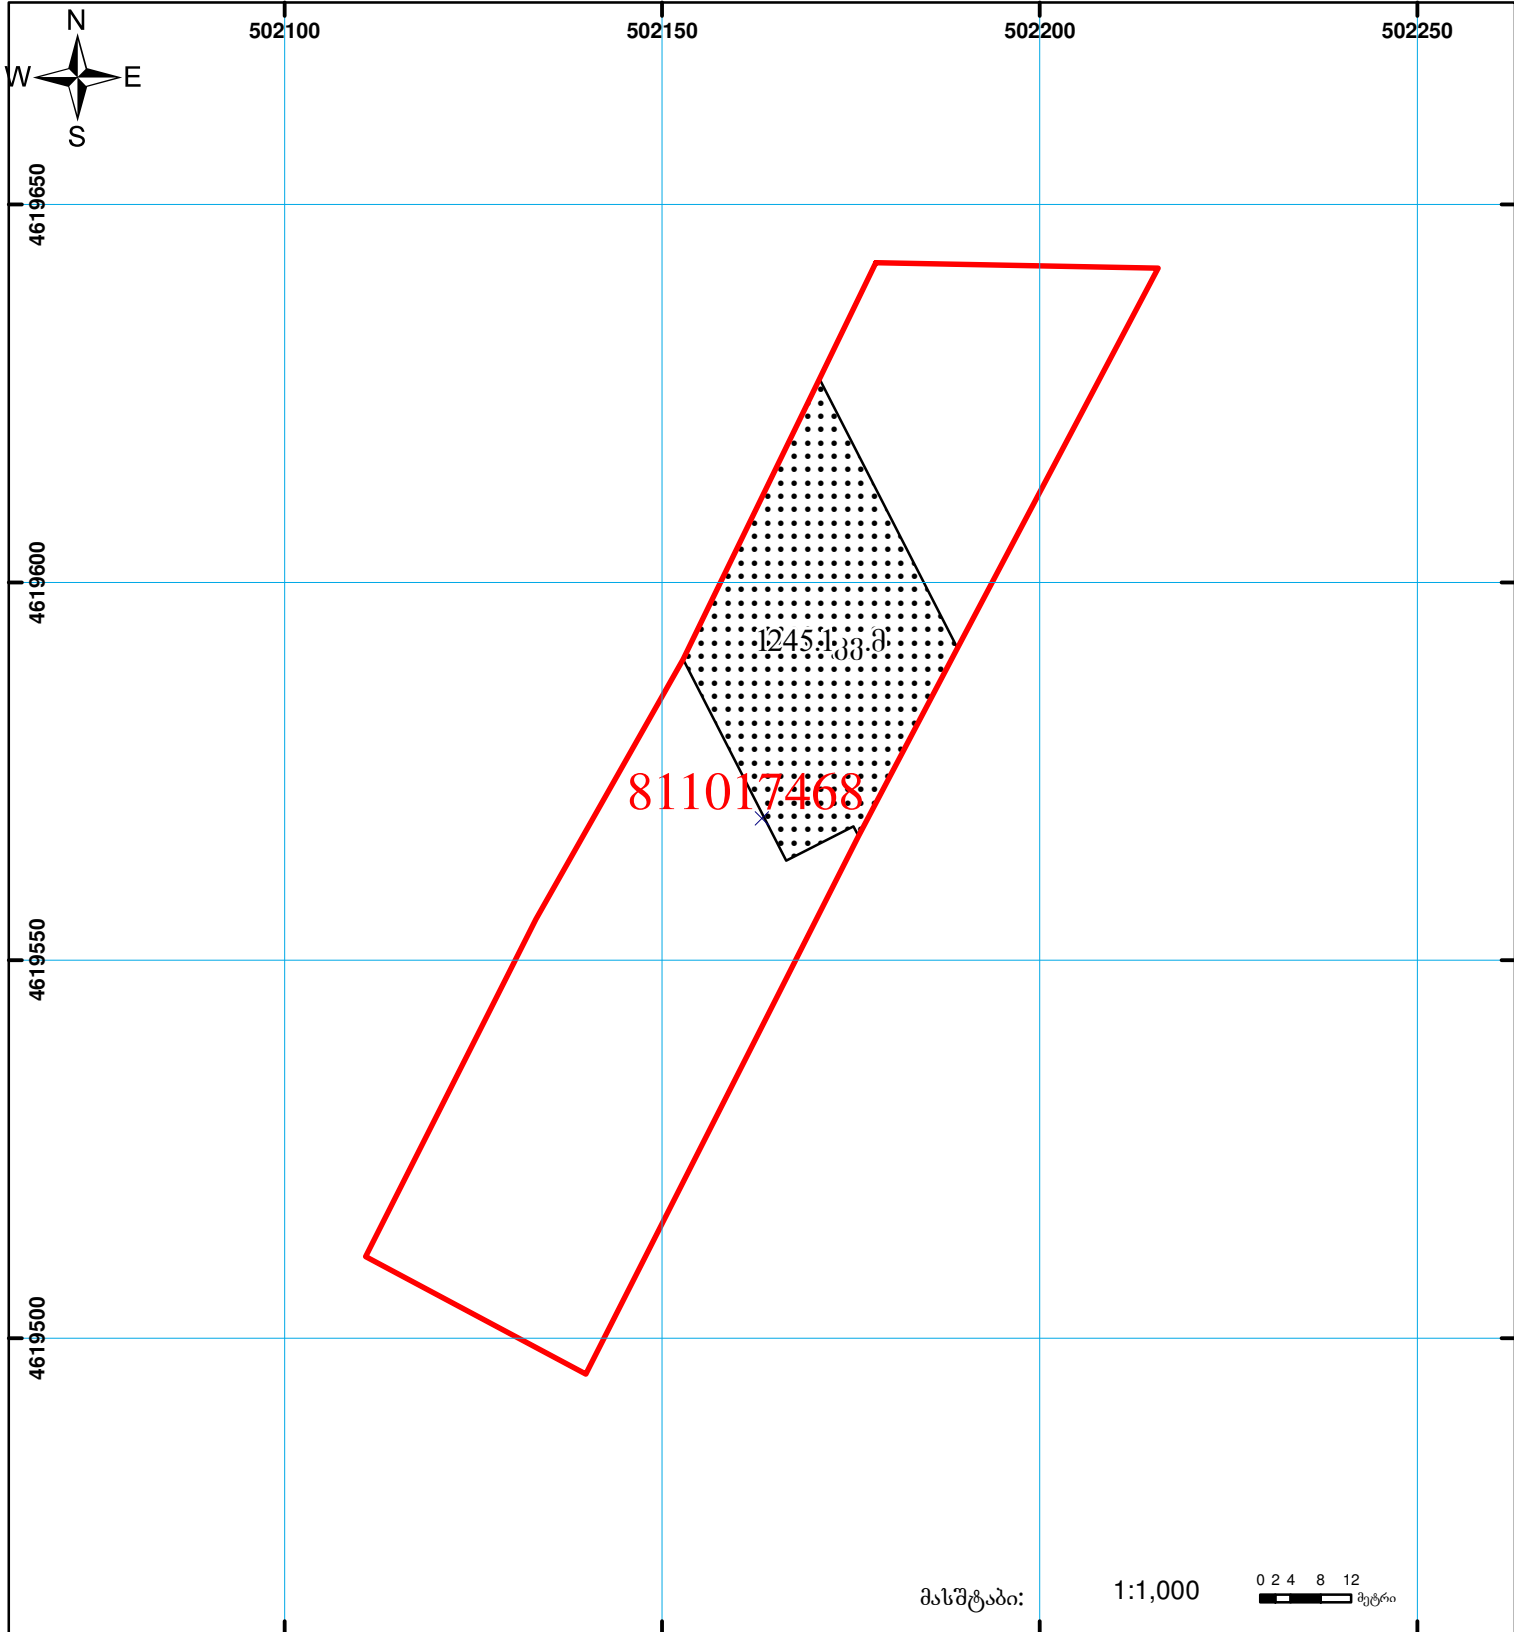

საქართველოს იუსტიციის სამინისტრო
საჯარო რეგისტრის ეროვნული სააგენტო

საკადასტრო გეგმა

მიწის ნაკვეთის საკადასტრო კოდი:
ბანცხალების რეგისტრაციის ნომერი:
მიწის ნაკვეთის ფართობი:
ღანიშნულება:
მომზადების თარიღი:

81 10 17 468
882010846339
5100 კვ.მ.
სასოფლო-სამეურნეო
26.10.10

	შენიშნული ნაკვეთის პირობითი ნომერი/სართულიანობა		ვაღდებულება		საზოგადოებრივი ნაკვეთობა	 0.00 00'0" (საერთაშორისო) სისტემის კოორდ. UTM
	მიწის ნაკვეთის საკადასტრო საზღვარი		შშენებარე ნაკვეთობა			