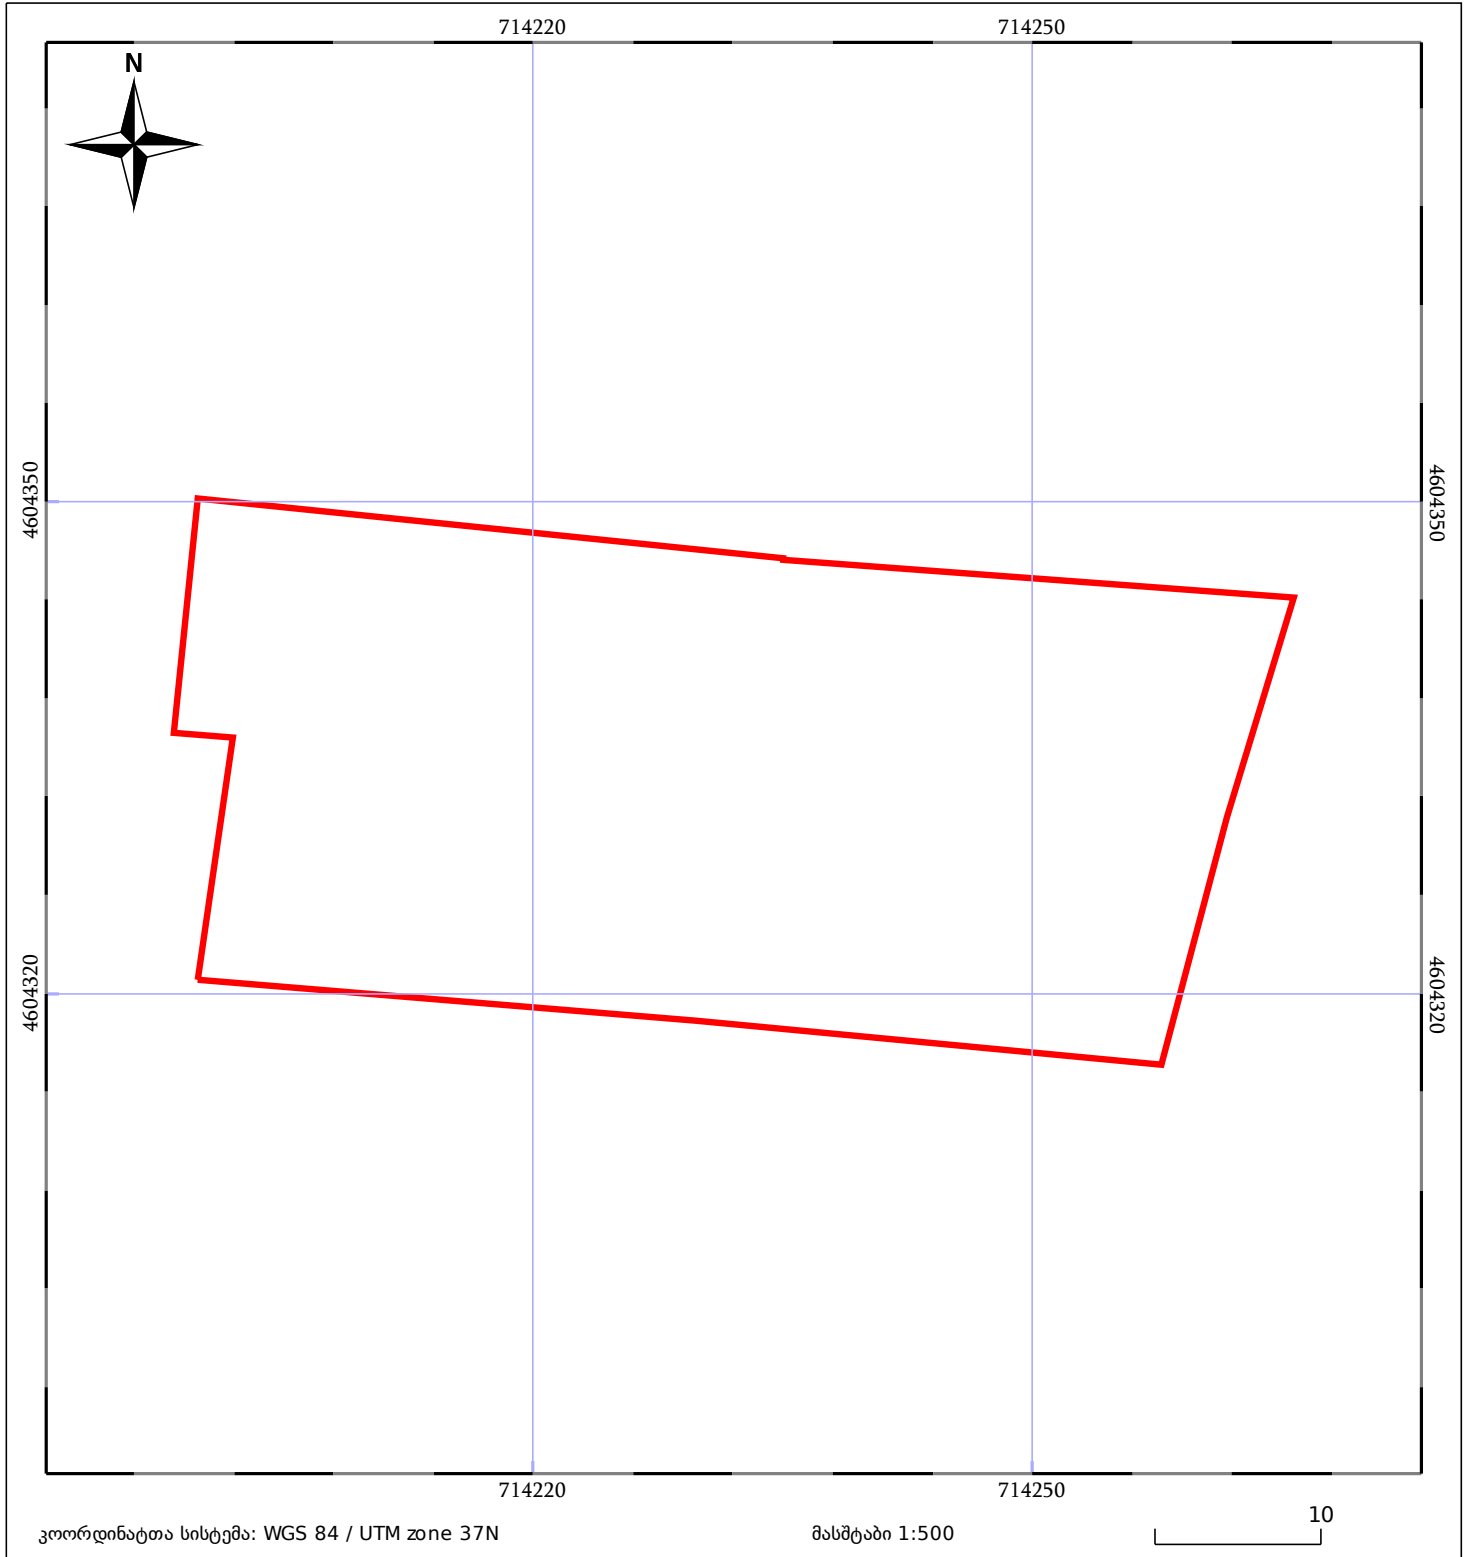

# საკადასტრო გეგმა

საჯარო რეესტრის ეროვნული  
სააგენტო

საკადასტრო კოდი: **05.36.25.988**

ნაკვეთის დანიშნულება:

არასასოფლო სამეურნეო

განცხადების ნომერი: **882020236981**

ფართობი:

**1783 კვ.მ (WGS 84 / UTM zone 38N)**

**1781 კვ.მ (WGS 84 / UTM zone 37N)**

მომზადების თარიღი: **10/05/2020**

05/25 მშენებარე ნაკებობა	05/25 მენობა/ნაკებობა	ტყის ფონდი
ნაკვეთის საკადასტრო საზღვარი	საზოგადოებრივი ნაკებობა	ვალდებულება