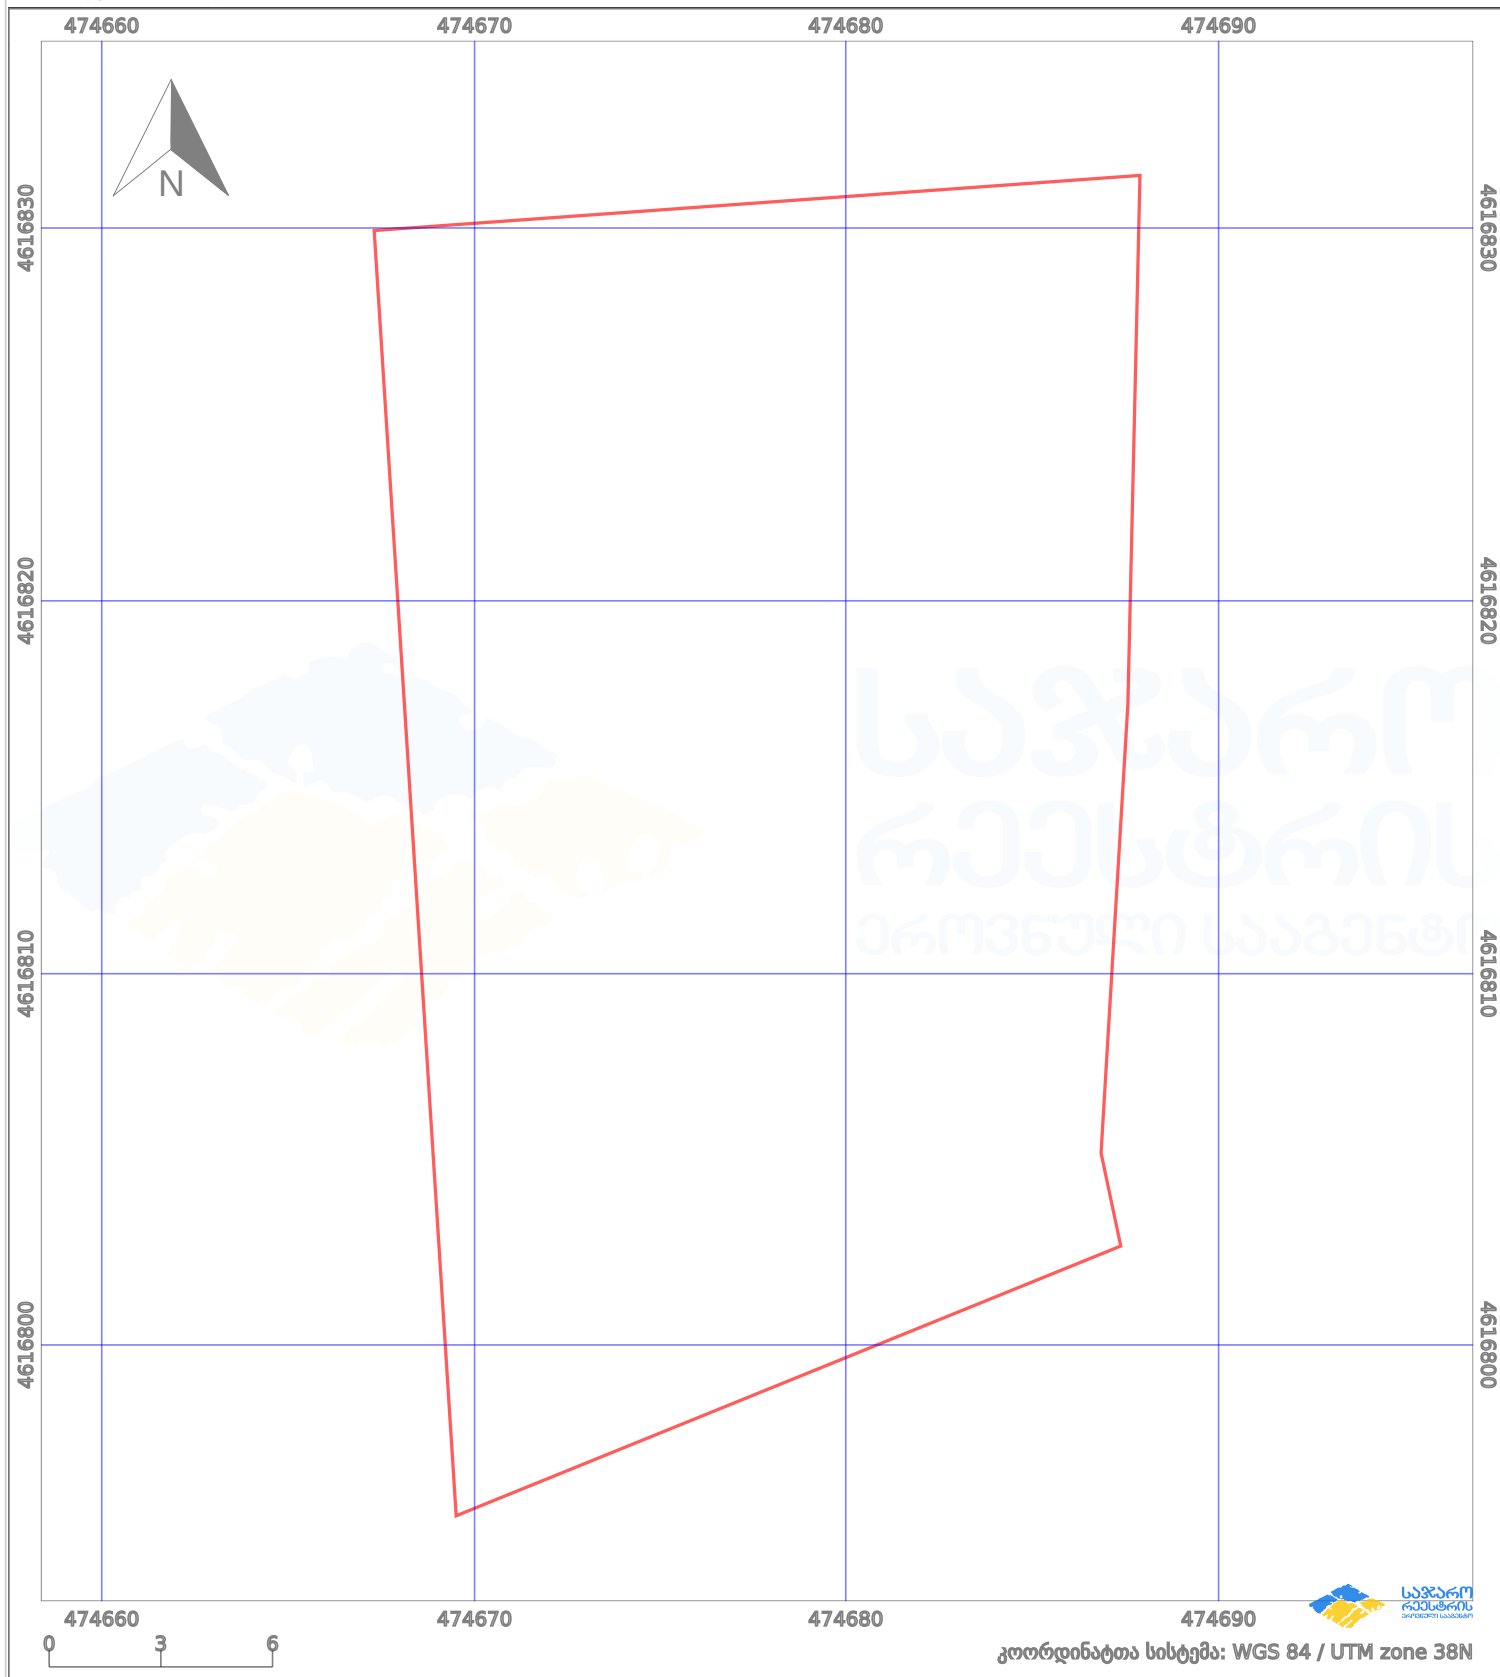

# საკადასტრო გეგმა

საქართველოს რეესტრის ეროვნული სააგენტო

საკადასტრო კოდი: **01.20.01.007.059**

ნაკვეთის დანიშნულება:

**სასოფლო-სამეურნეო(საკარმიდამო)**

განცხადების ნომერი: **892024408118**

ფართობი:

**606 კვ.მ (WGS 84 / UTM zone 38N)**

მომზადების თარიღი: **28/02/2025**

პირობითი აღნიშვნები:

	ნაკვეთის საზღვარი		მშენებარე ნაგებობა		აშენებული ნაგებობა		მინისქვეშა ნაგებობა
	საზღვარი ნაგებობა		ტყის ფონდი		ვალდებულება		ქარსაფარი ბოლი