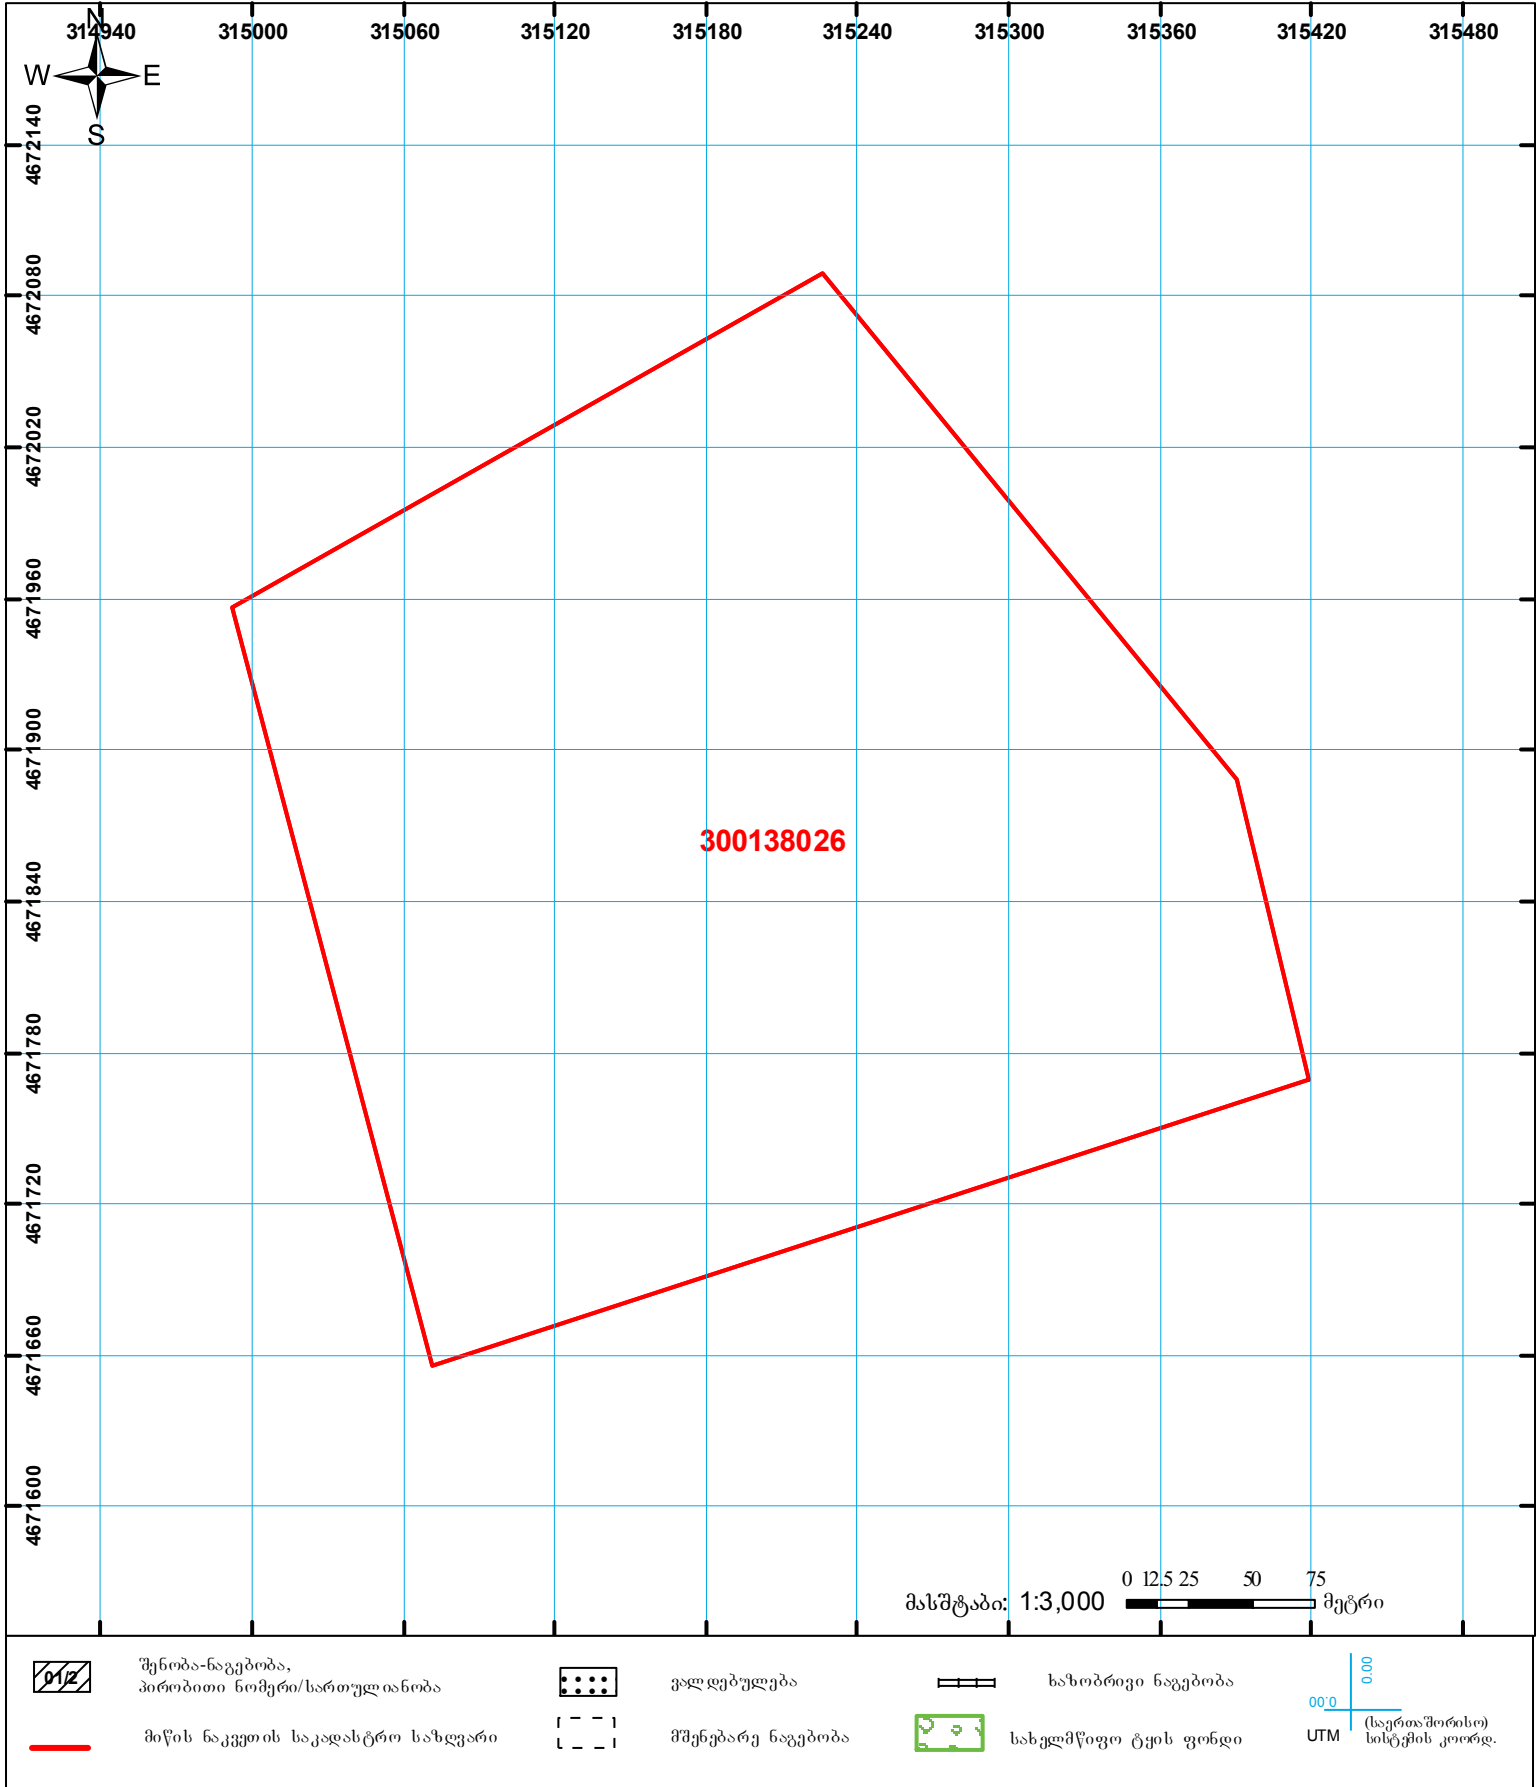

საქართველოს იუსტიციის სამინისტრო
საჯარო რეგისტრის ეროვნული სააგენტო
საკადასტრო გეგმა

მიწის ნაკვეთის საკადასტრო კოდი: 30 01 38 026
 განცხადების რეგისტრაციის ნომერი: 882013394641
 მიწის ნაკვეთის ფართობი: 113823 კვ.მ.
 დანიშნულება: სასოფლო-სამეურნეო
 კატეგორია:
 მომზადების თარიღი: 19.08.2013

	შენიშნული ნაკვეთი, პირობითი ნომერი/სართულ იანობა		ვად დებულება		სახობრივი ნაკვეთი
	მიწის ნაკვეთის საკადასტრო საზღვარი		მშენებარე ნაკვეთი		სახელმწიფო ტყის ფონდი

UTM (საერთაშორისო) სისტემის კოორდ.