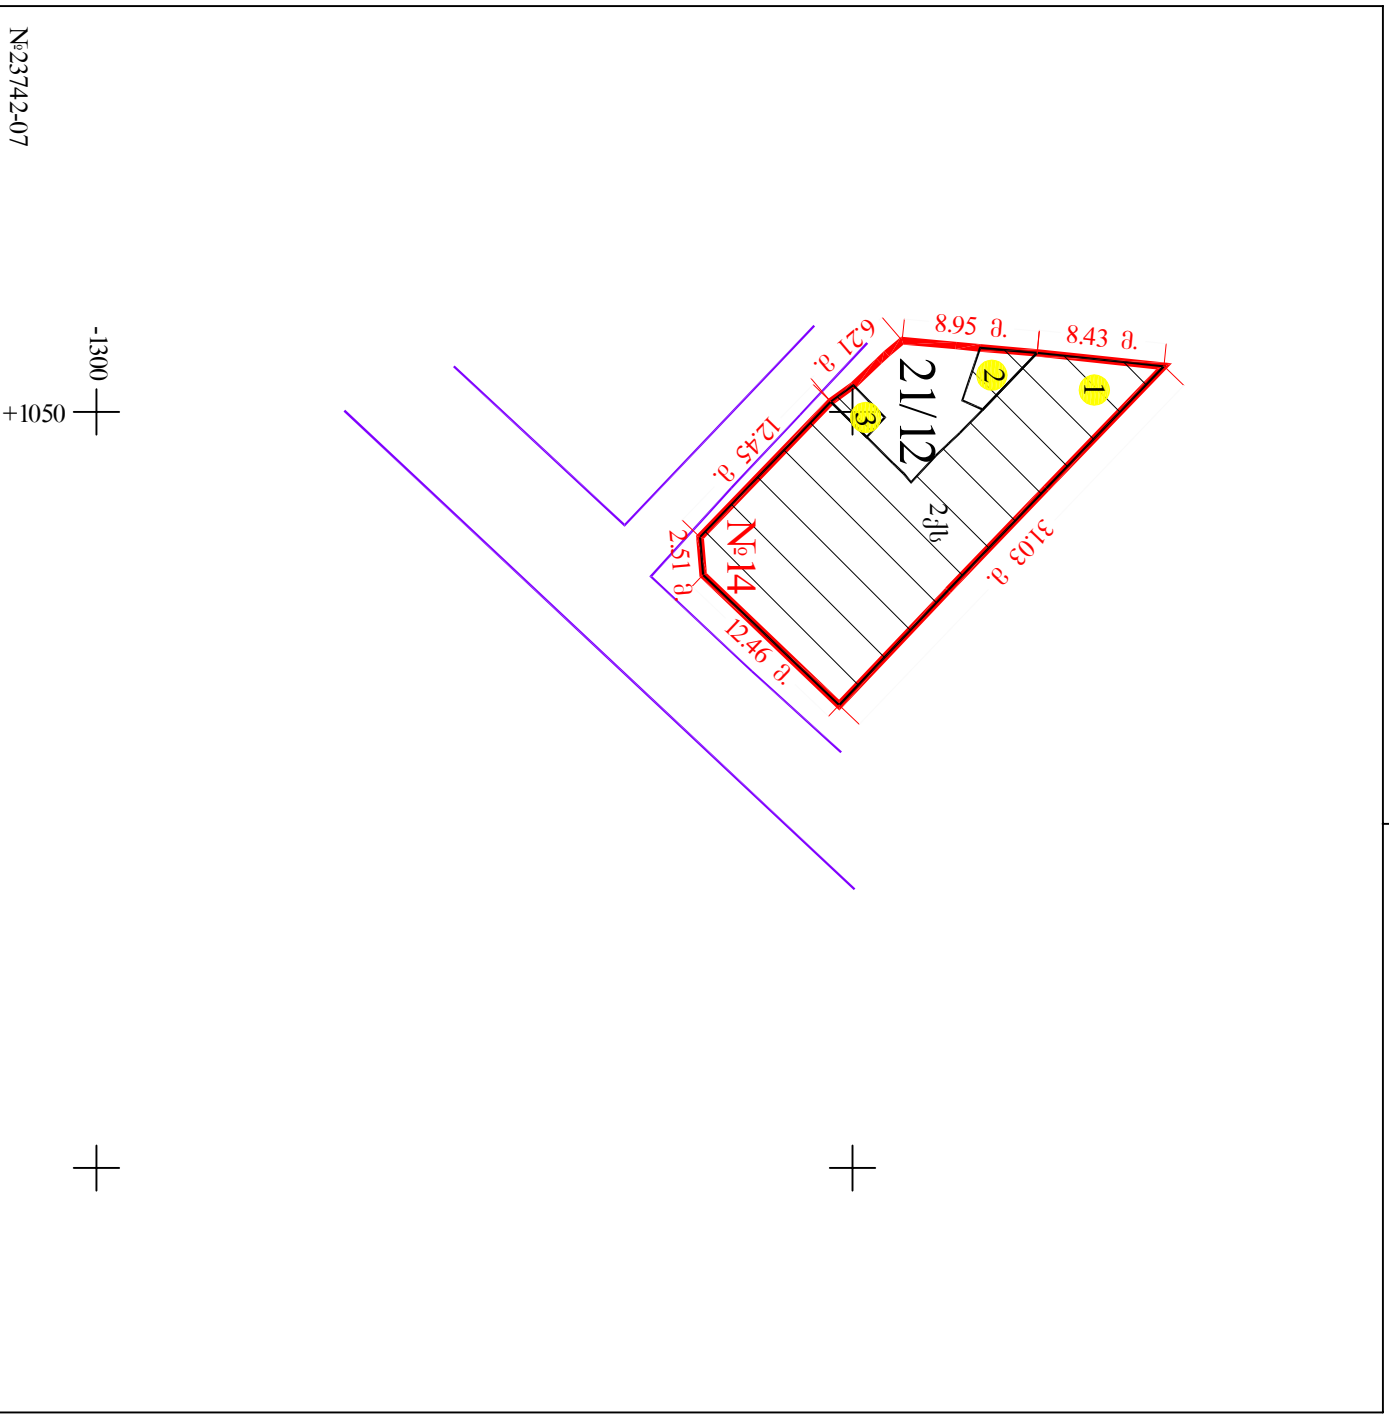

საკადასტრო გეგმა მასშტაბი: 1:500

მიწის ნაკვეთი:

სარემონტო №

საკადასტრო №

1 / 16 / 5 / 21/12
ზონა / სექტორი / კვარტალი / ნაკვეთი
თბილისი რუღებუთი

მისამართი: სუნდუკიანის ქუჩა №14

თარიღი: 28.02.2007წ.

ფართობი: 360 კვ.მ.

სამართლებრივი ოუსტიციის საინსტრუქციის საჯარო რემონტის პროგრამის საკადასტრო ობიექტის სარემონტო სამსახური

გეგმელი

	მიწის ნაკვეთის საკადასტრო საზღვარი		შენიშნის ნიშანი		ბიძროერი		სამეთვალყურეო ჯგუფი
	არასახსოვრებელი შენობა		შენიშნის შემოღობვა		რკინიგზა		სამეთვალყურეო ჯგუფი
	სახსოვრებელი შენობა		სატრანსპორტითა და ელექტრო ქსელის მიმართული მიმართულება		გადამცემი ხაზი		
	უფლებების დამატარებელი საბუთის ვარიანტი არსებული შენობა-ნაგებობა		სერვისი				