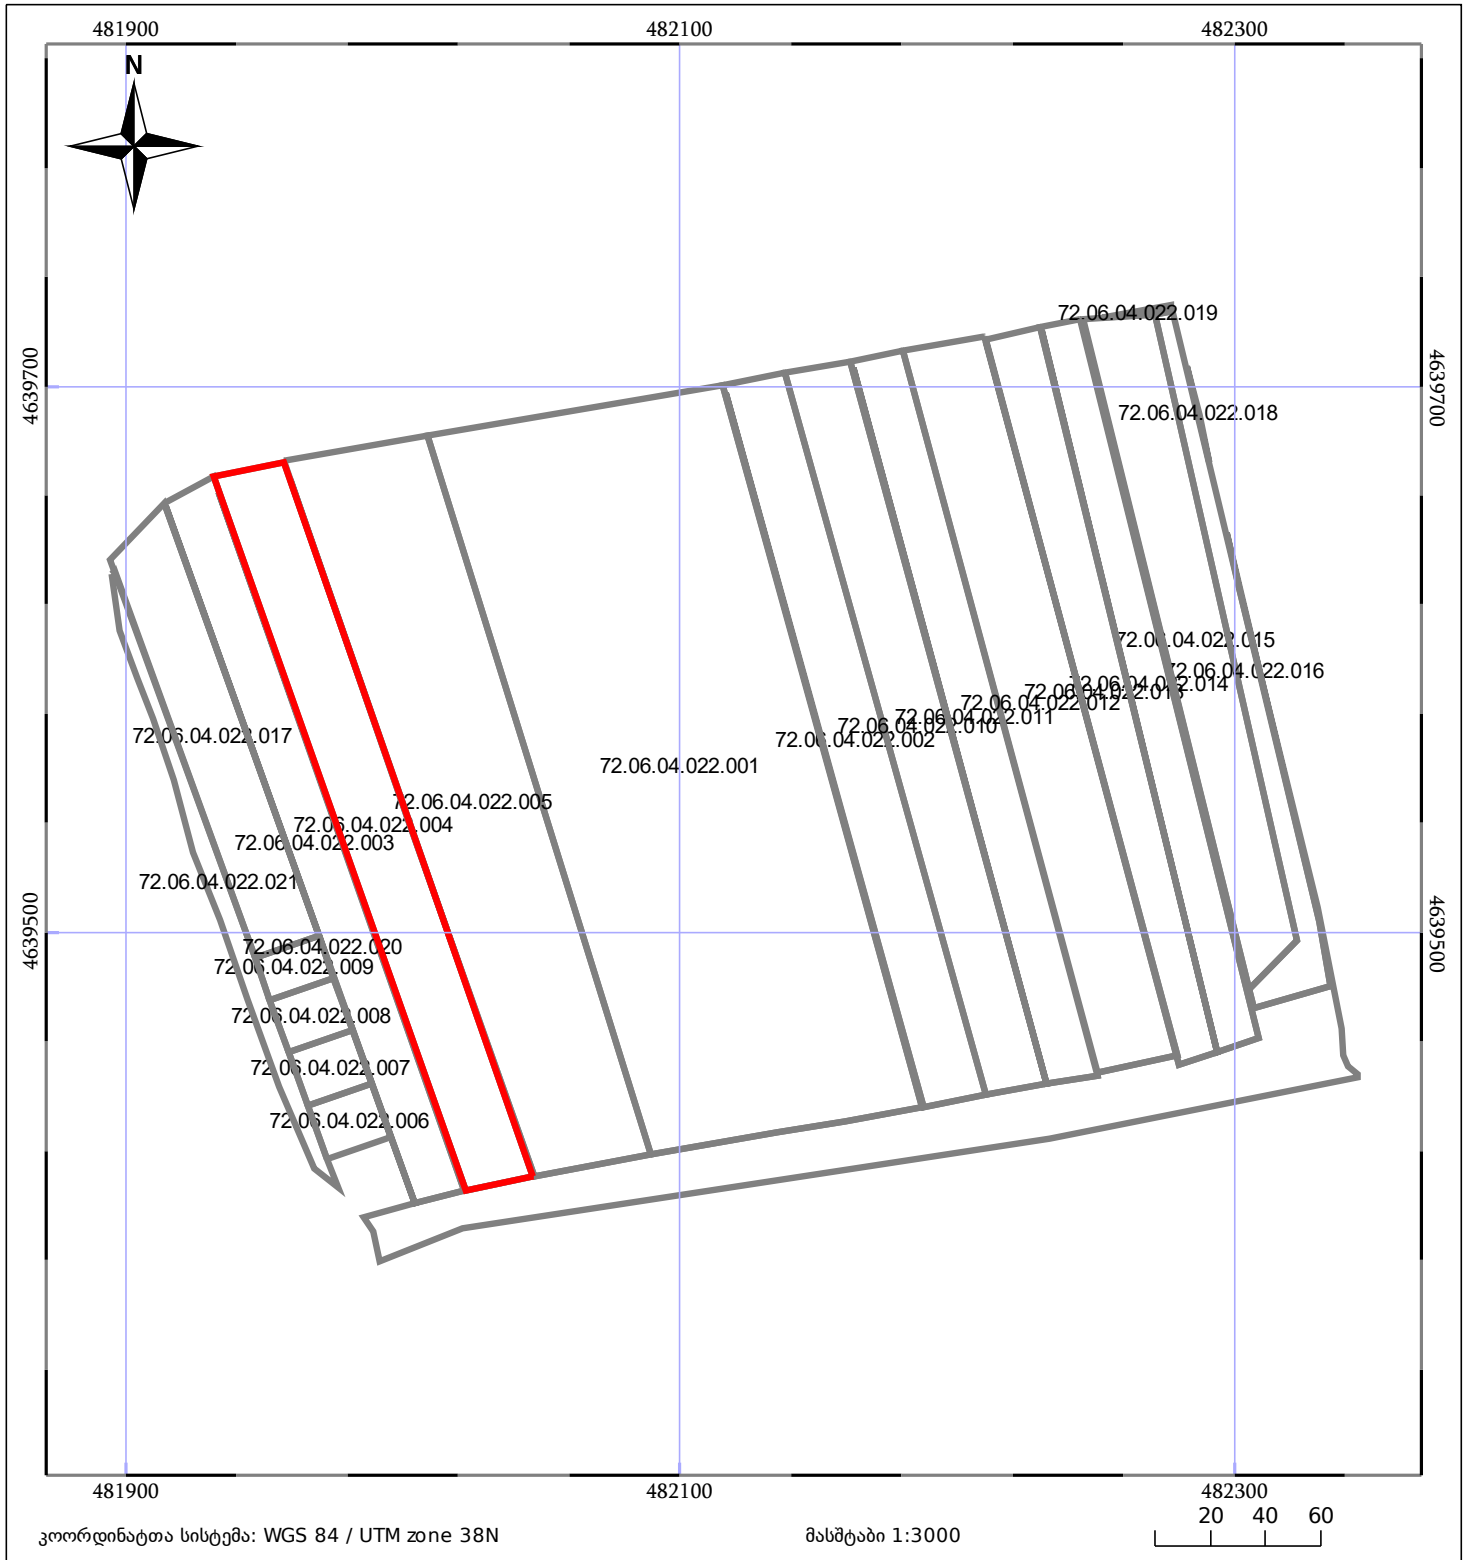

ბლოკის გეგმა

საჯარო რეესტრის ეროვნული სააგენტო

ბლოკის საკადასტრო კოდი: **72.06.04.022**

მომზადების თარიღი: **17/10/2019**

განცხადების ნომერი: **882019742136**

	შენიშნული ნაგებობა		ნაკვეთის საკადასტრო საზღვარი
	შენიშნული ნაგებობა		ბლოკის საკადასტრო ფენა