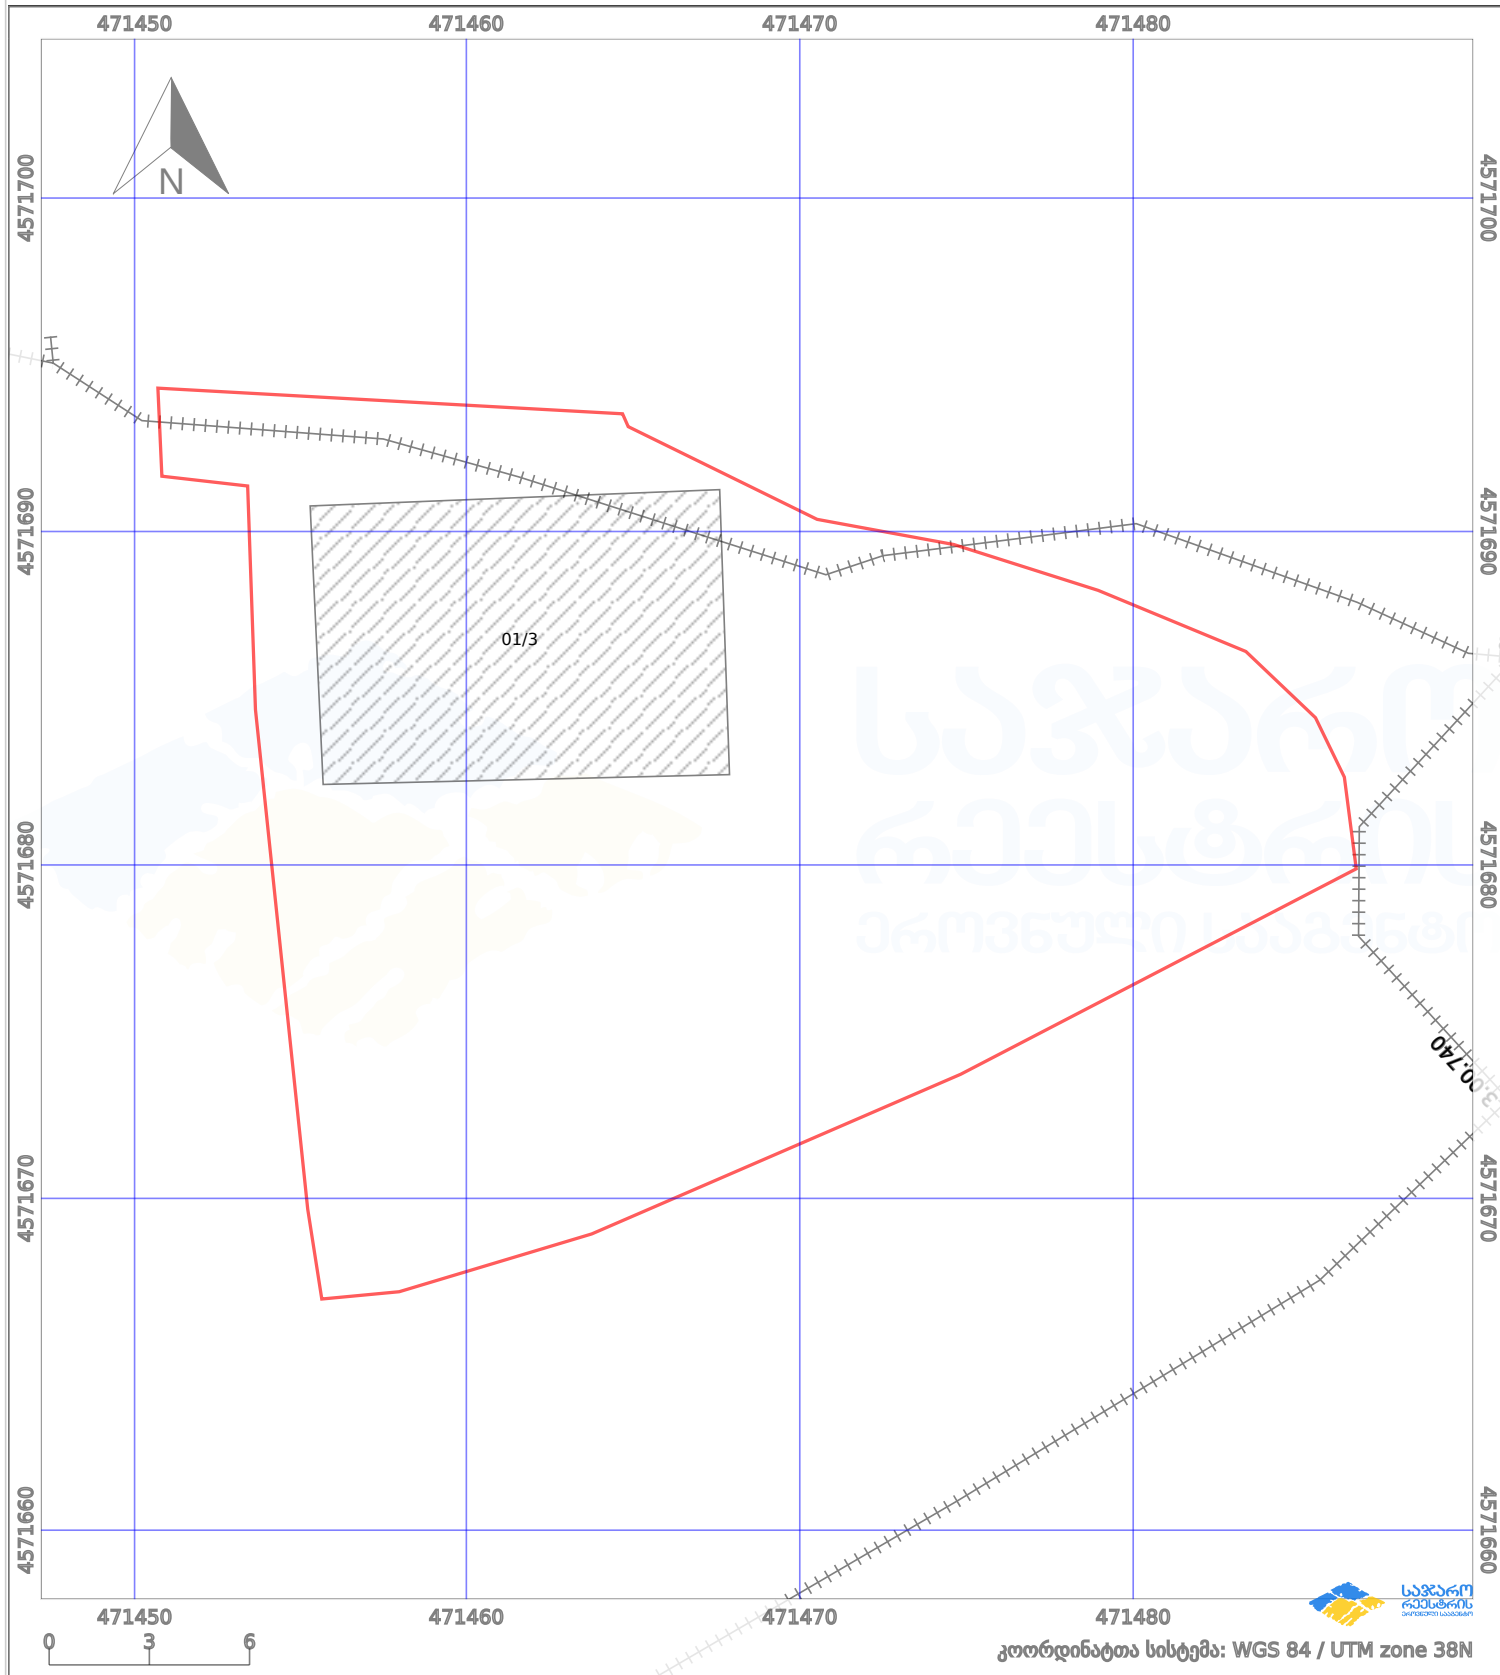

საკადასტრო გეგმა

საჯარო რეგისტრის ეროვნული სააგენტო

საკადასტრო კოდი:

83.13.02.442

ნაკვეთის დანიშნულება:

სასოფლო-სამეურნეო

განცხადების ნომერი:

882024940061

ფართობი:

600 კვ.მ (WGS 84 / UTM zone 38N)

მომზადების თარიღი:

02/07/2024

პირობითი აღნიშვნები:

	ნაკვეთის საზღვარი		მშენებარე ნაგებობა		02/4	ამენებული ნაგებობა		მინისქვეშა ნაგებობა
	საზღვარი ნაგებობა		ტყის ფონდი			ვალდებულება		ქარსაფარი ბოლი