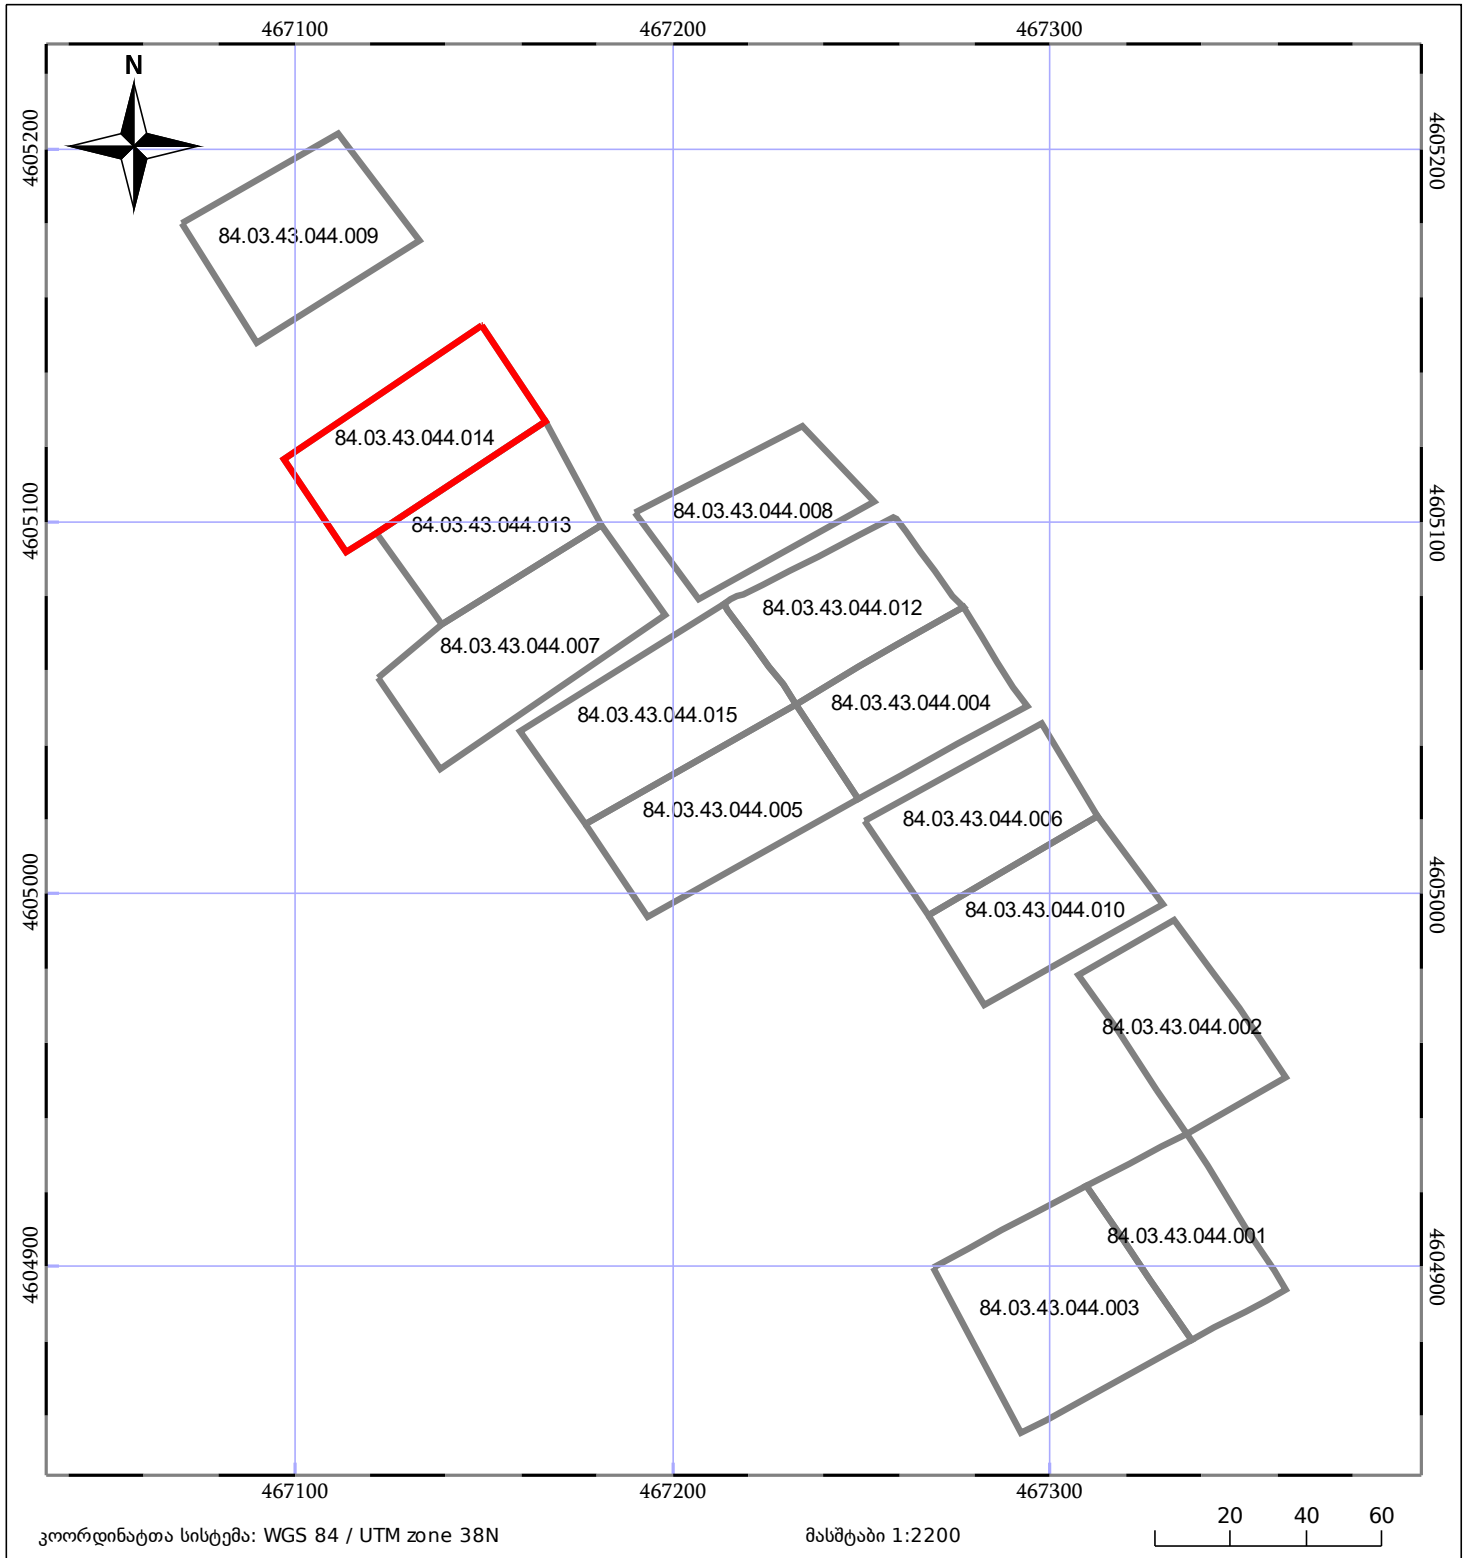

ბლოკის გეგმა

საჯარო რეესტრის ეროვნული
სააგენტო

ბლოკის საკადასტრო კოდი: **84.03.43.044**

მომზადების თარიღი: **16/08/2022**

განცხადების ნომერი: **882022053625**

05/25	შენიშნული ნაგებობა		ნაკვეთის საკადასტრო საზღვარი
05/25	შენიშნული ნაგებობა		ბლოკის საკადასტრო ფენა