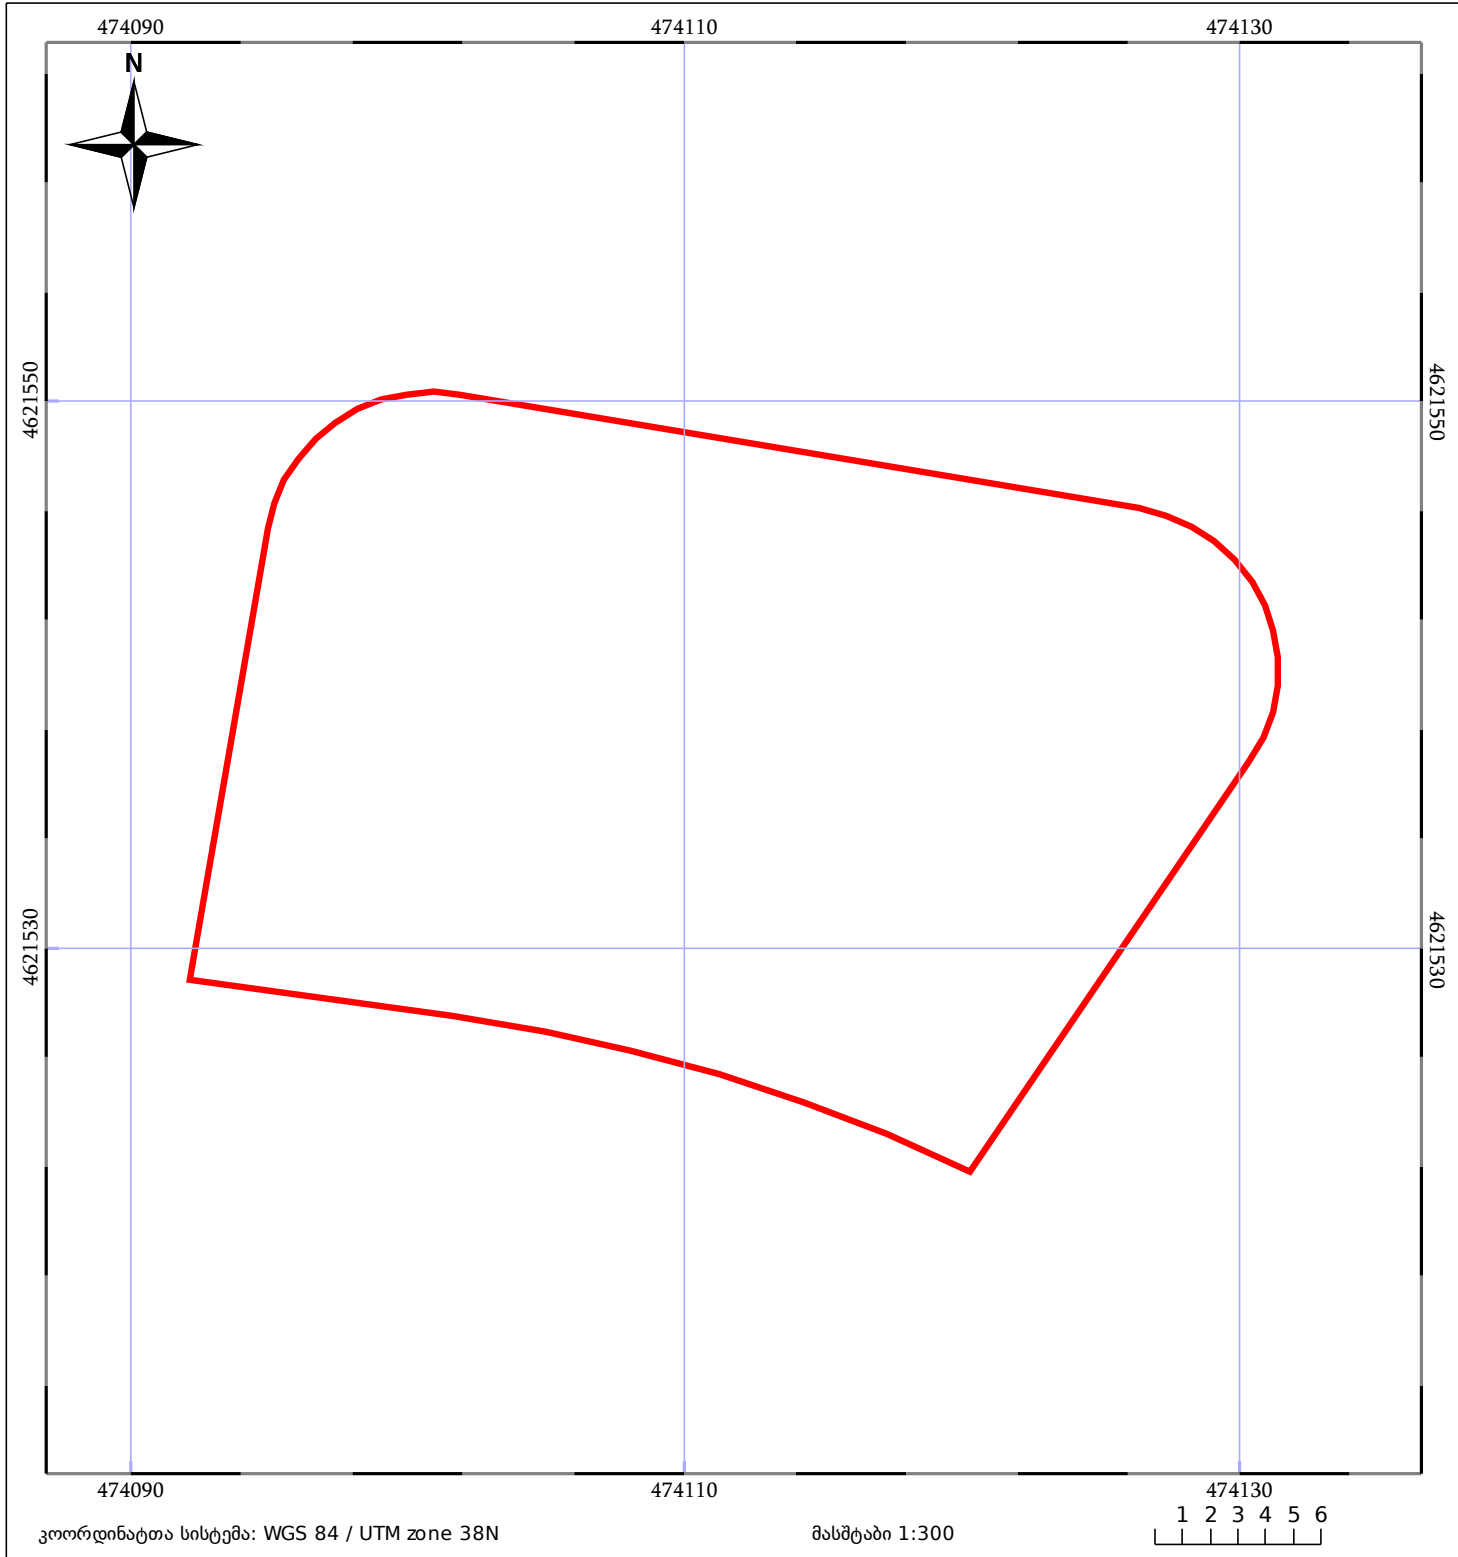

# საკადასტრო გეგმა

საჯარო რეესტრის ეროვნული  
სააგენტო

საკადასტრო კოდი: **72.16.35.007**

ნაკვეთის დანიშნულება:

არასასოფლო სამეურნეო

განცხადების ნომერი: **892024155685**

ფართობი:

**778 კვ.მ (WGS 84 / UTM zone 38N)**

მომზადების თარიღი: **26/08/2024**

05/25 მშენებარე ნაგებობა	ნაკვეთის საკადასტრო საზღვარი	05/25 შენობა/ნაგებობა
საზღვრული ნაგებობა	ტყის ფონდი	ვალდებულება