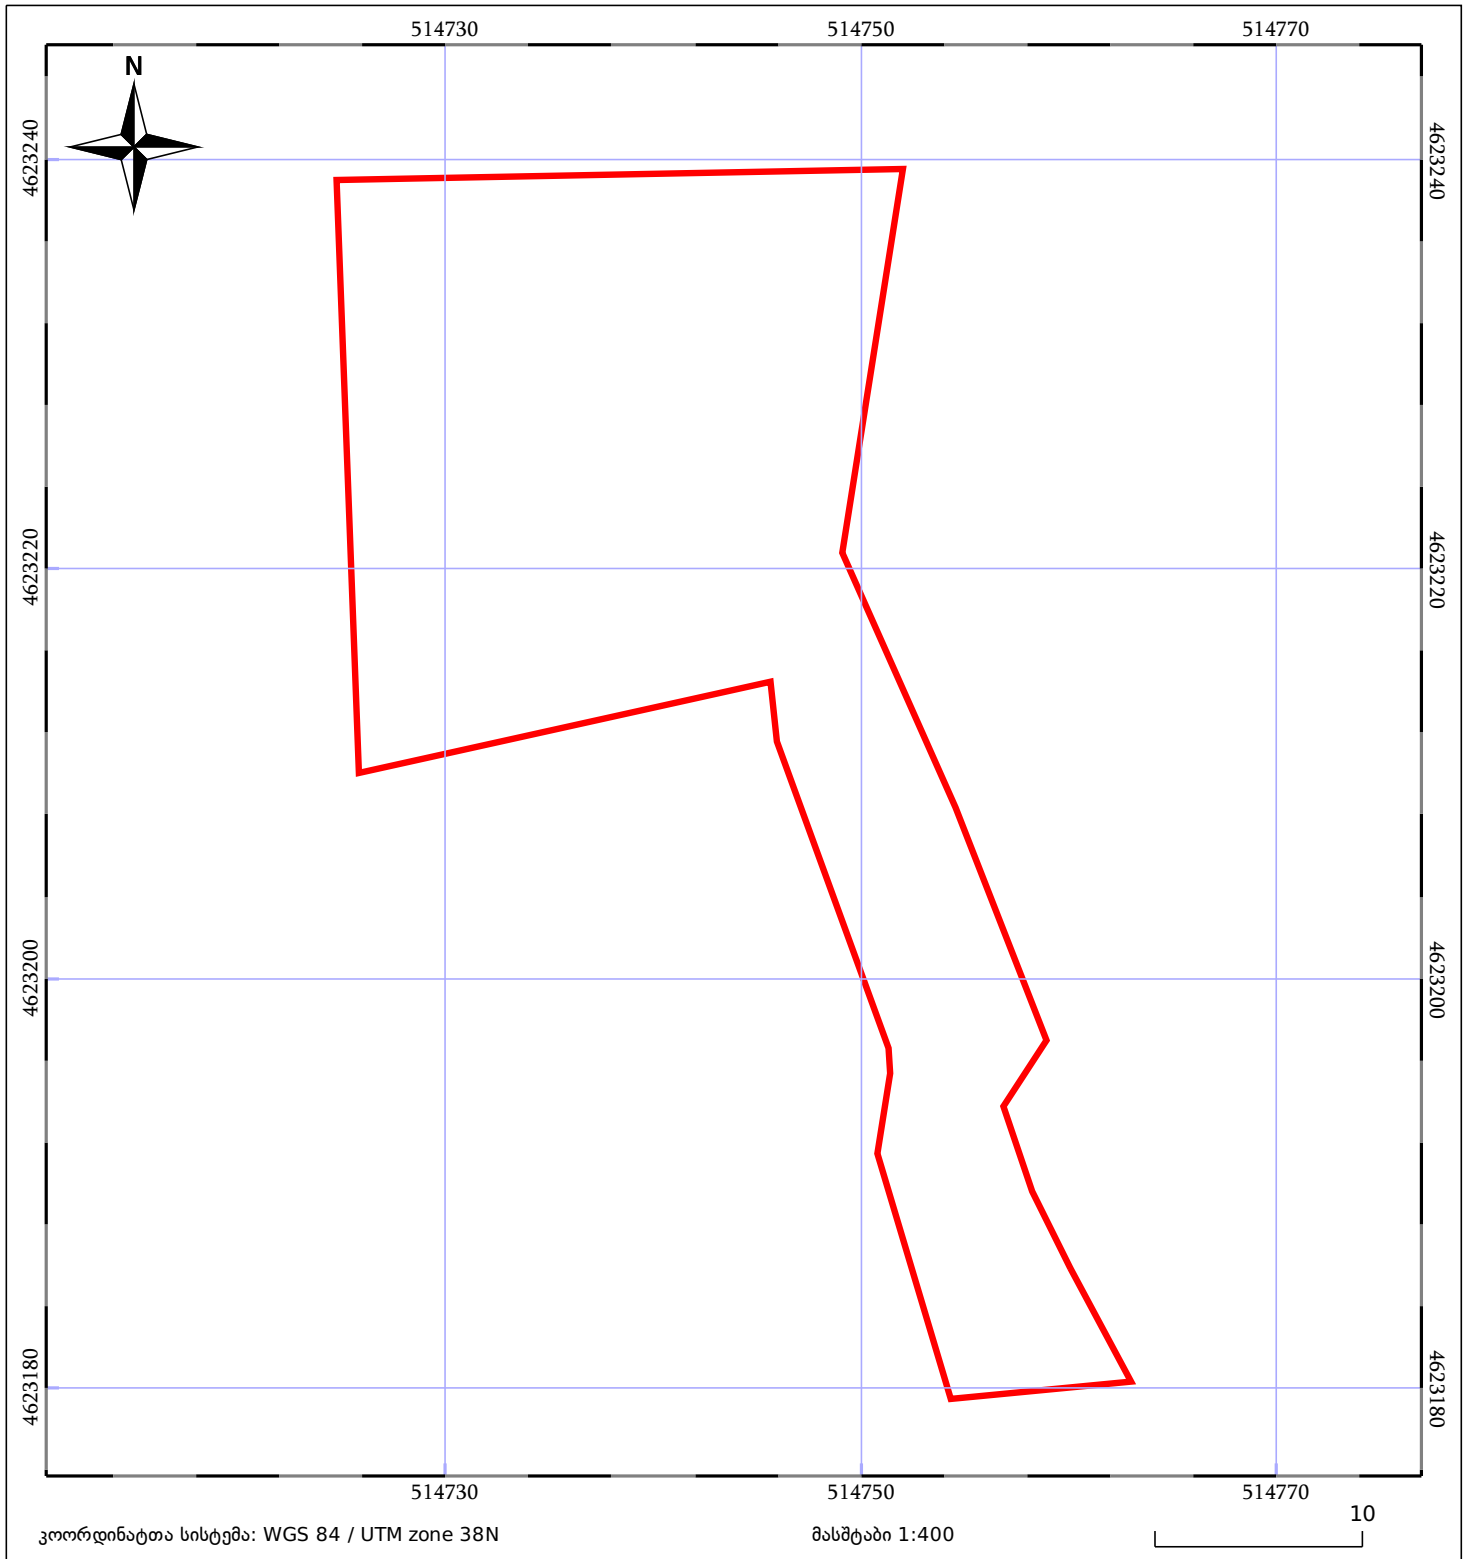

საკადასტრო გეგმა

საჯარო რეესტრის ეროვნული
სააგენტო

საკადასტრო კოდი: **55.15.51.004.006**

ნაკვეთის დანიშნულება:

სასოფლო-სამეურნეო(სახნავი)

განცხადების ნომერი: **882021471056**

ფართობი:

924 კვ.მ (WGS 84 / UTM zone 38N)

მომზადების თარიღი: **22/02/2022**

05/25	მშენებარე ნაგებობა		ნაკვეთის საკადასტრო საზღვარი	05/25	შენობა/ნაგებობა
	საზღვრული ნაგებობა		ტყის ფონდი		ვალდებულება