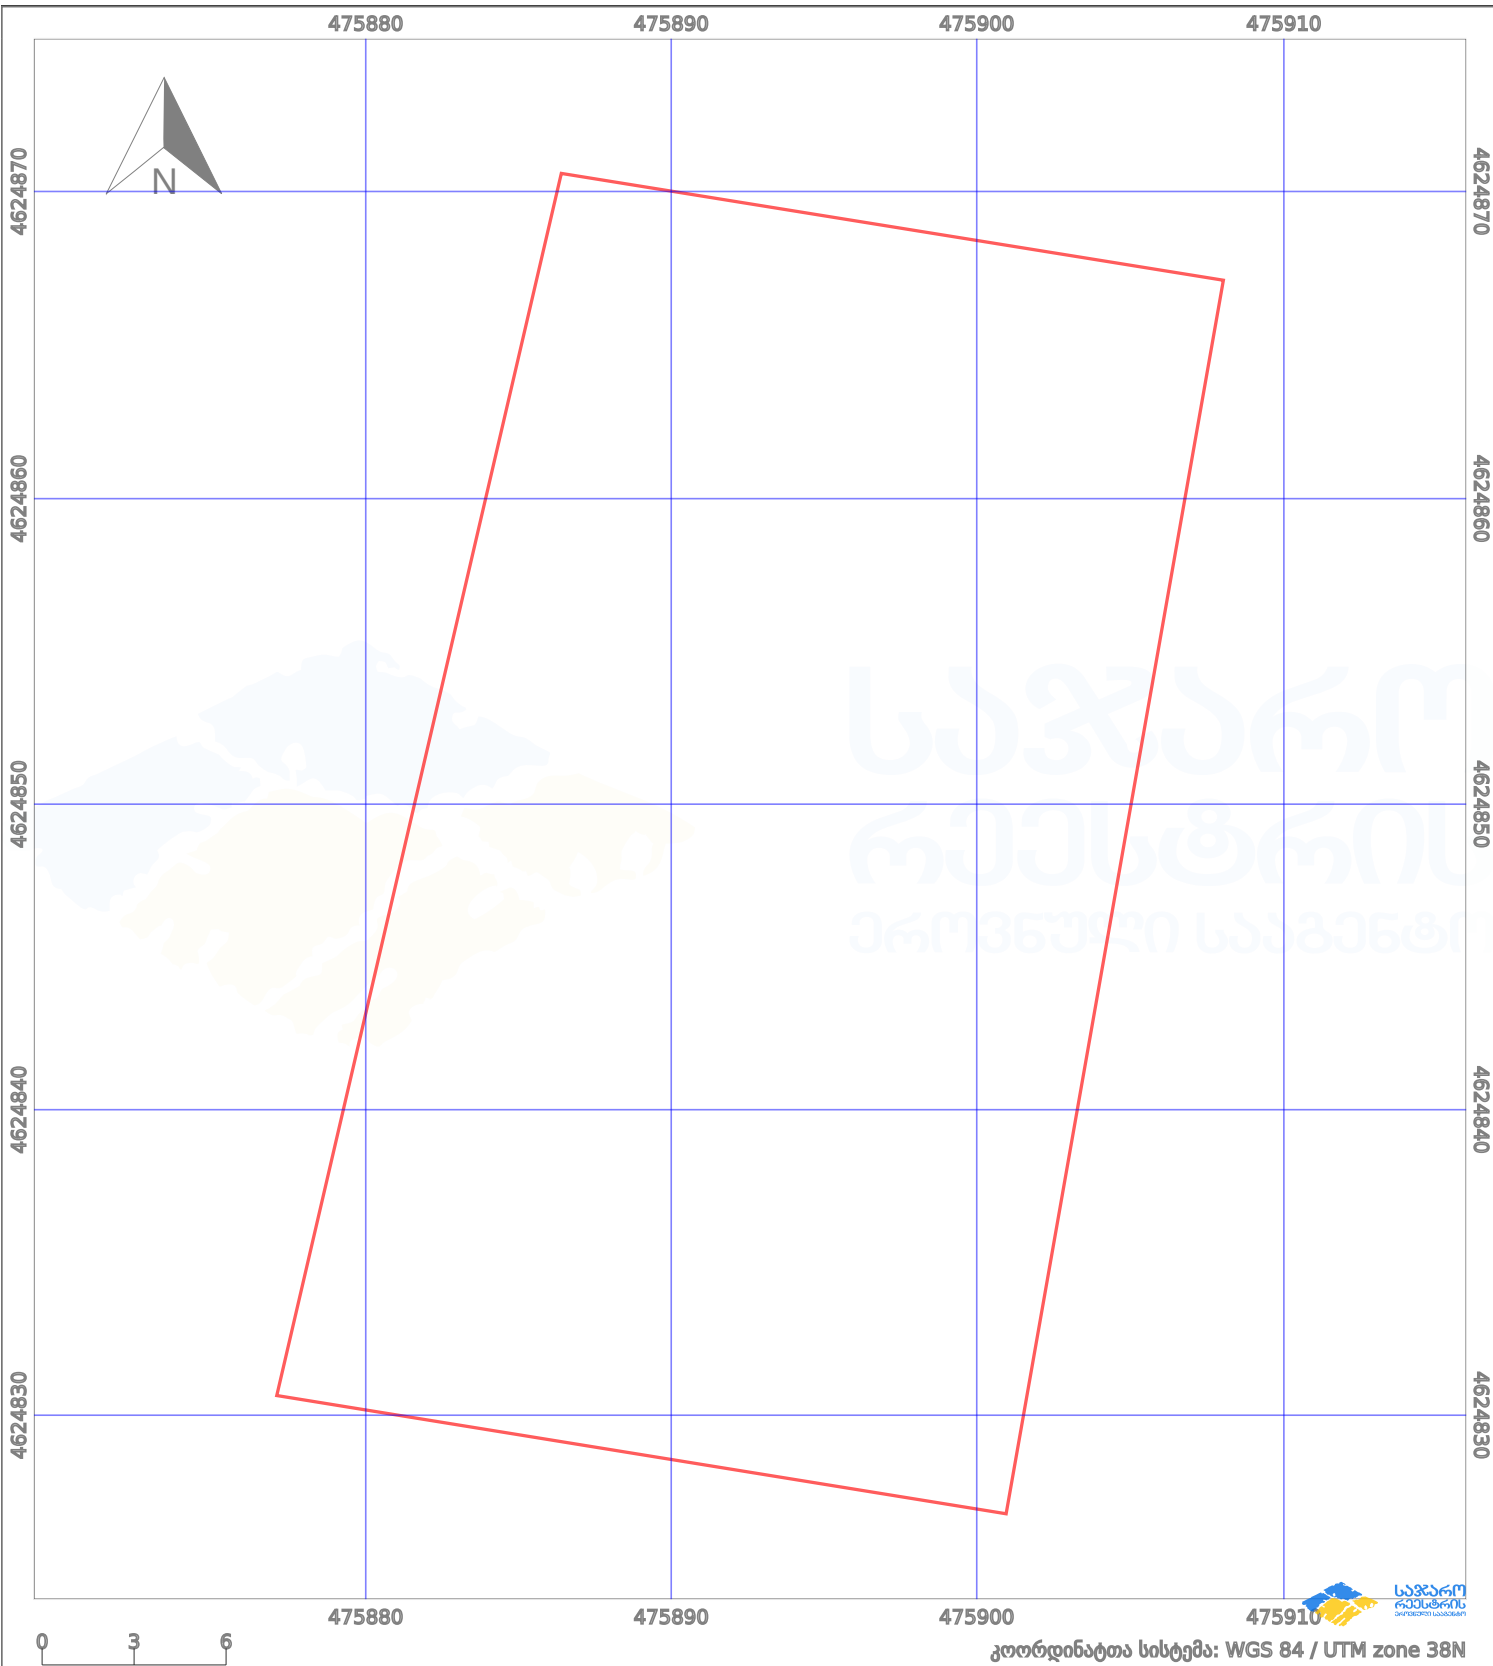

საკადასტრო გეგმა

საჯარო რეგისტრის ეროვნული
სააგენტო

საკადასტრო კოდი: **01.72.14.060.642**

ნაკვეთის დანიშნულება:

სასოფლო-სამეურნეო

განცხადების ნომერი: **882025781986**

ფართობი:

943 კვ.მ (WGS 84 / UTM zone 38N)

მომზადების თარიღი: **07/07/2025**

პირობითი აღნიშვნები:

	ნაკვეთის საზღვარი		მშენებარე ნაგებობა		აშენებული ნაგებობა		მინისქვეშა ნაგებობა
	საზოგადოებრივი ნაგებობა		ტყის ფონდი		ვალდებულება		ქარსაფარი ბოლი