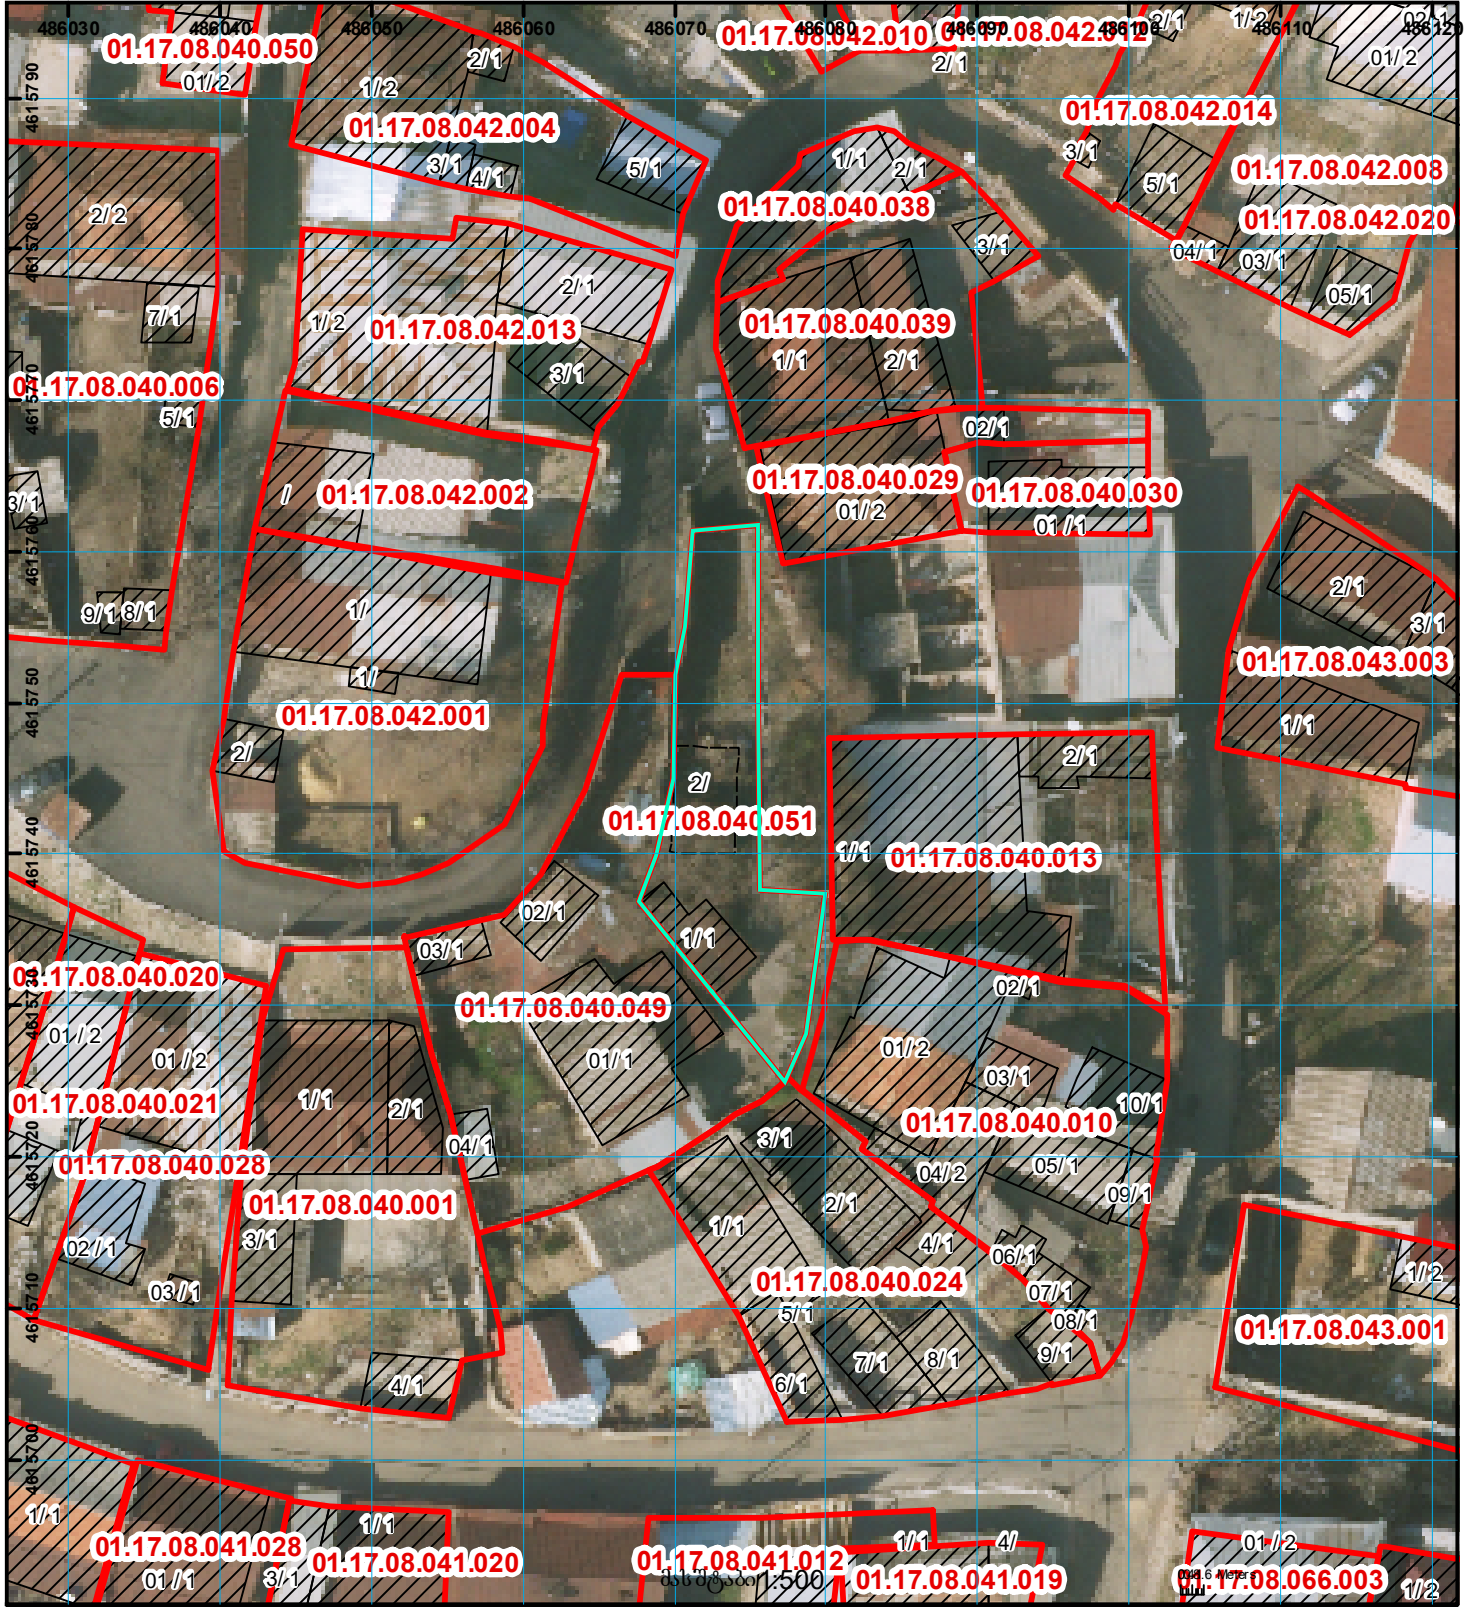

მიწის ნაკვეთის საკადასტრო კოდი: 01.17.08.040.051
 განცხადების რეგისტრაციის ნომერი: 892018331923
 მიწის ნაკვეთის ფართობი: 217 კვ.მ.
 მოგზაურობის თარიღი 23.04.18

შენობა-ნაგებობა, პირობითი ნომერი/სართულიანობა	კადასტრული ნაგებობა	საზოგადოებრივი ნაგებობა	UTM (საერთაშორისო) სისტემის კოორდ.
მიწის ნაკვეთის საკადასტრო საზღვარი	მშენებარე ნაგებობა	მიწისქვეშა ნაგებობა	