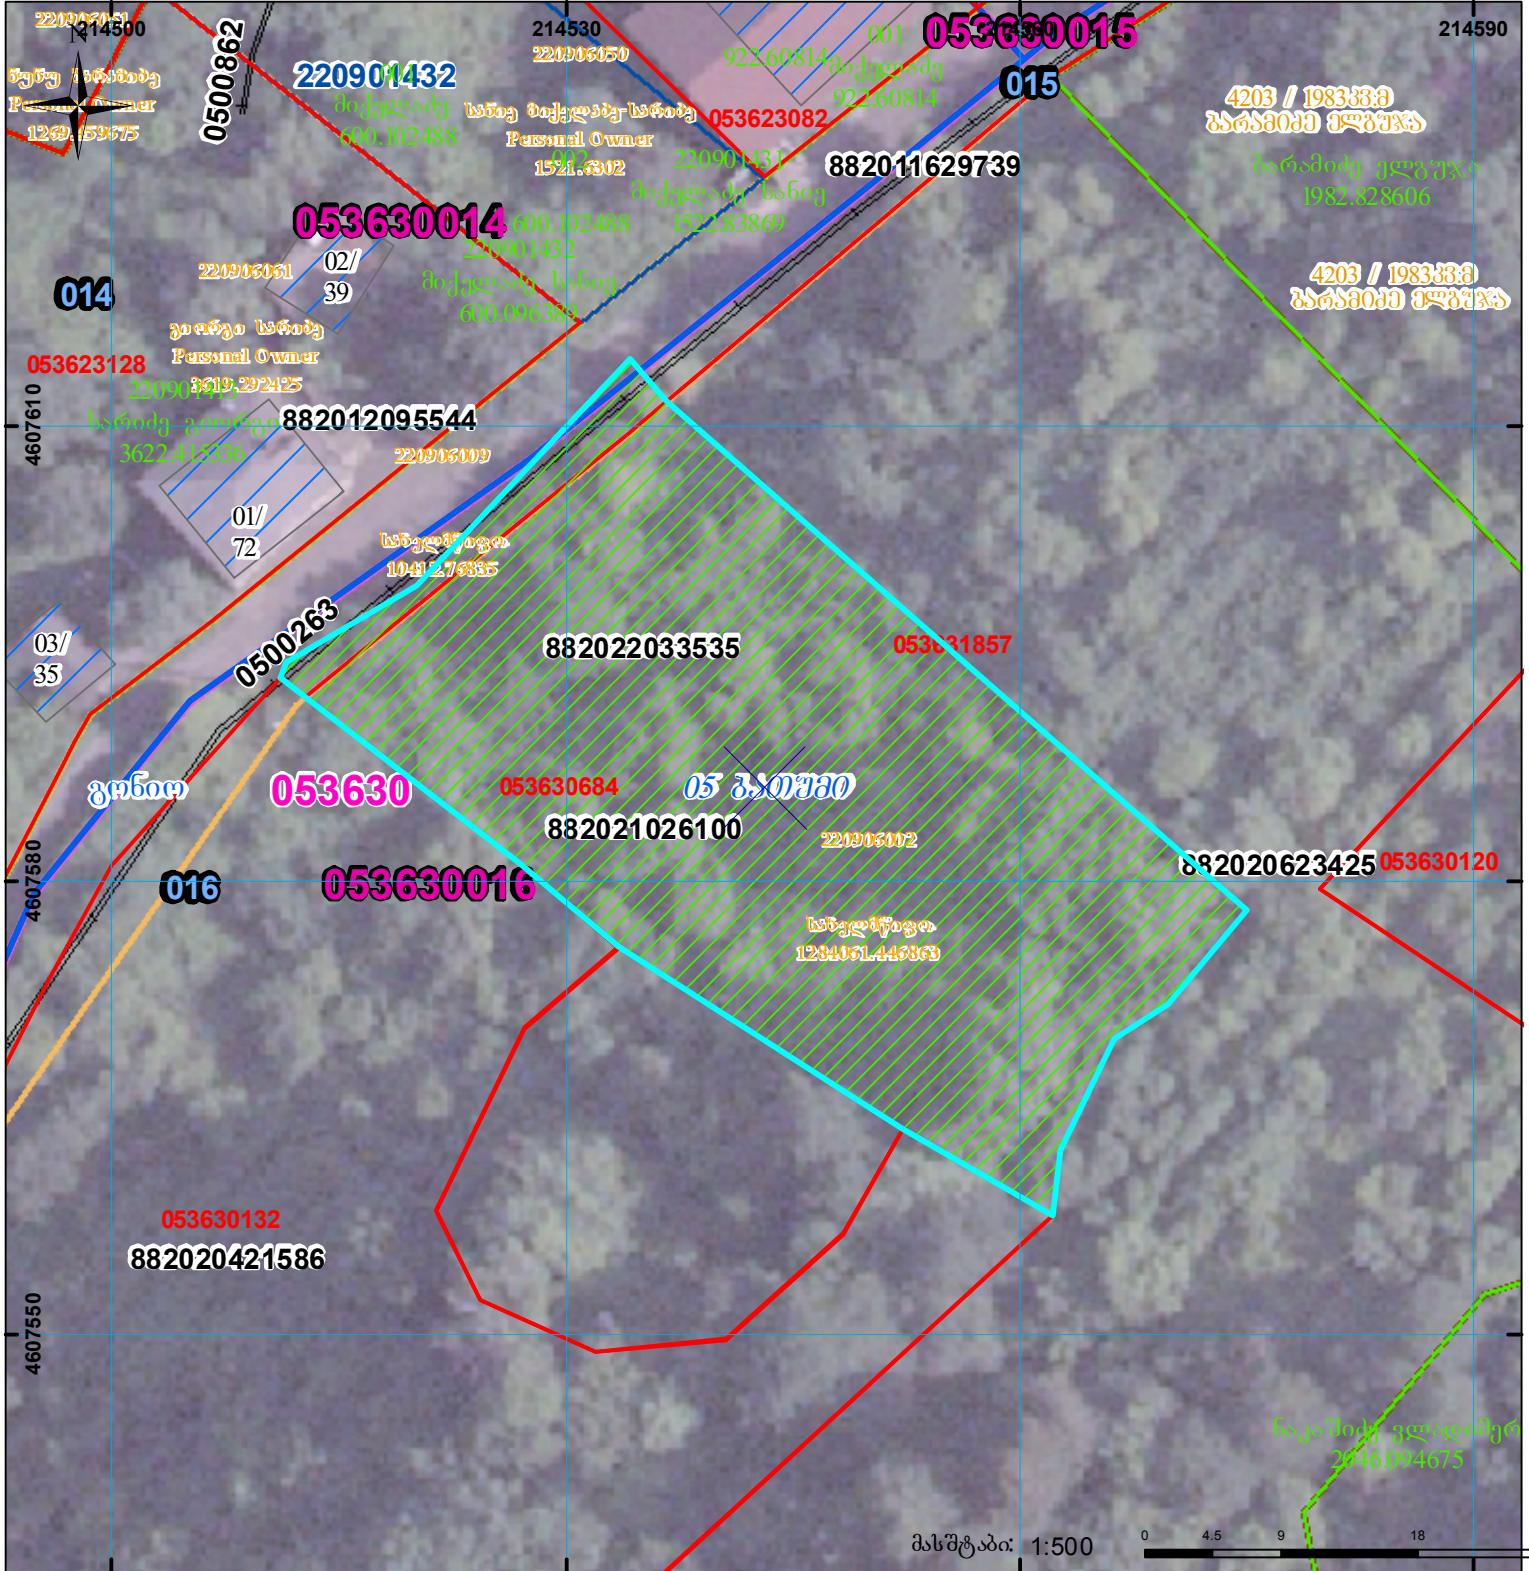

მიწის ნაკვეთის საკადასტრო კოდი: **053630684**  
 განცხადების რეგისტრაციის ნომერი: **882021026100**  
 მიწის ნაკვეთის ფართობი: **1586 კვ.მ.**  
 მომზადების თარიღი: **02.02.22**

	შენიშნული ნაკვეთი, პირობითი ნომერით/სართულიანობა		კალდეულება		სარეგისტრაციოდ წარმოდგენილი ნაკვეთი
	მიწის ნაკვეთის საკადასტრო საზღვარი		შუენებარე ნაკვეთი		სახობრივი ნაკვეთი

UTM (საერთაშორისო) სისტემის კოორდ.