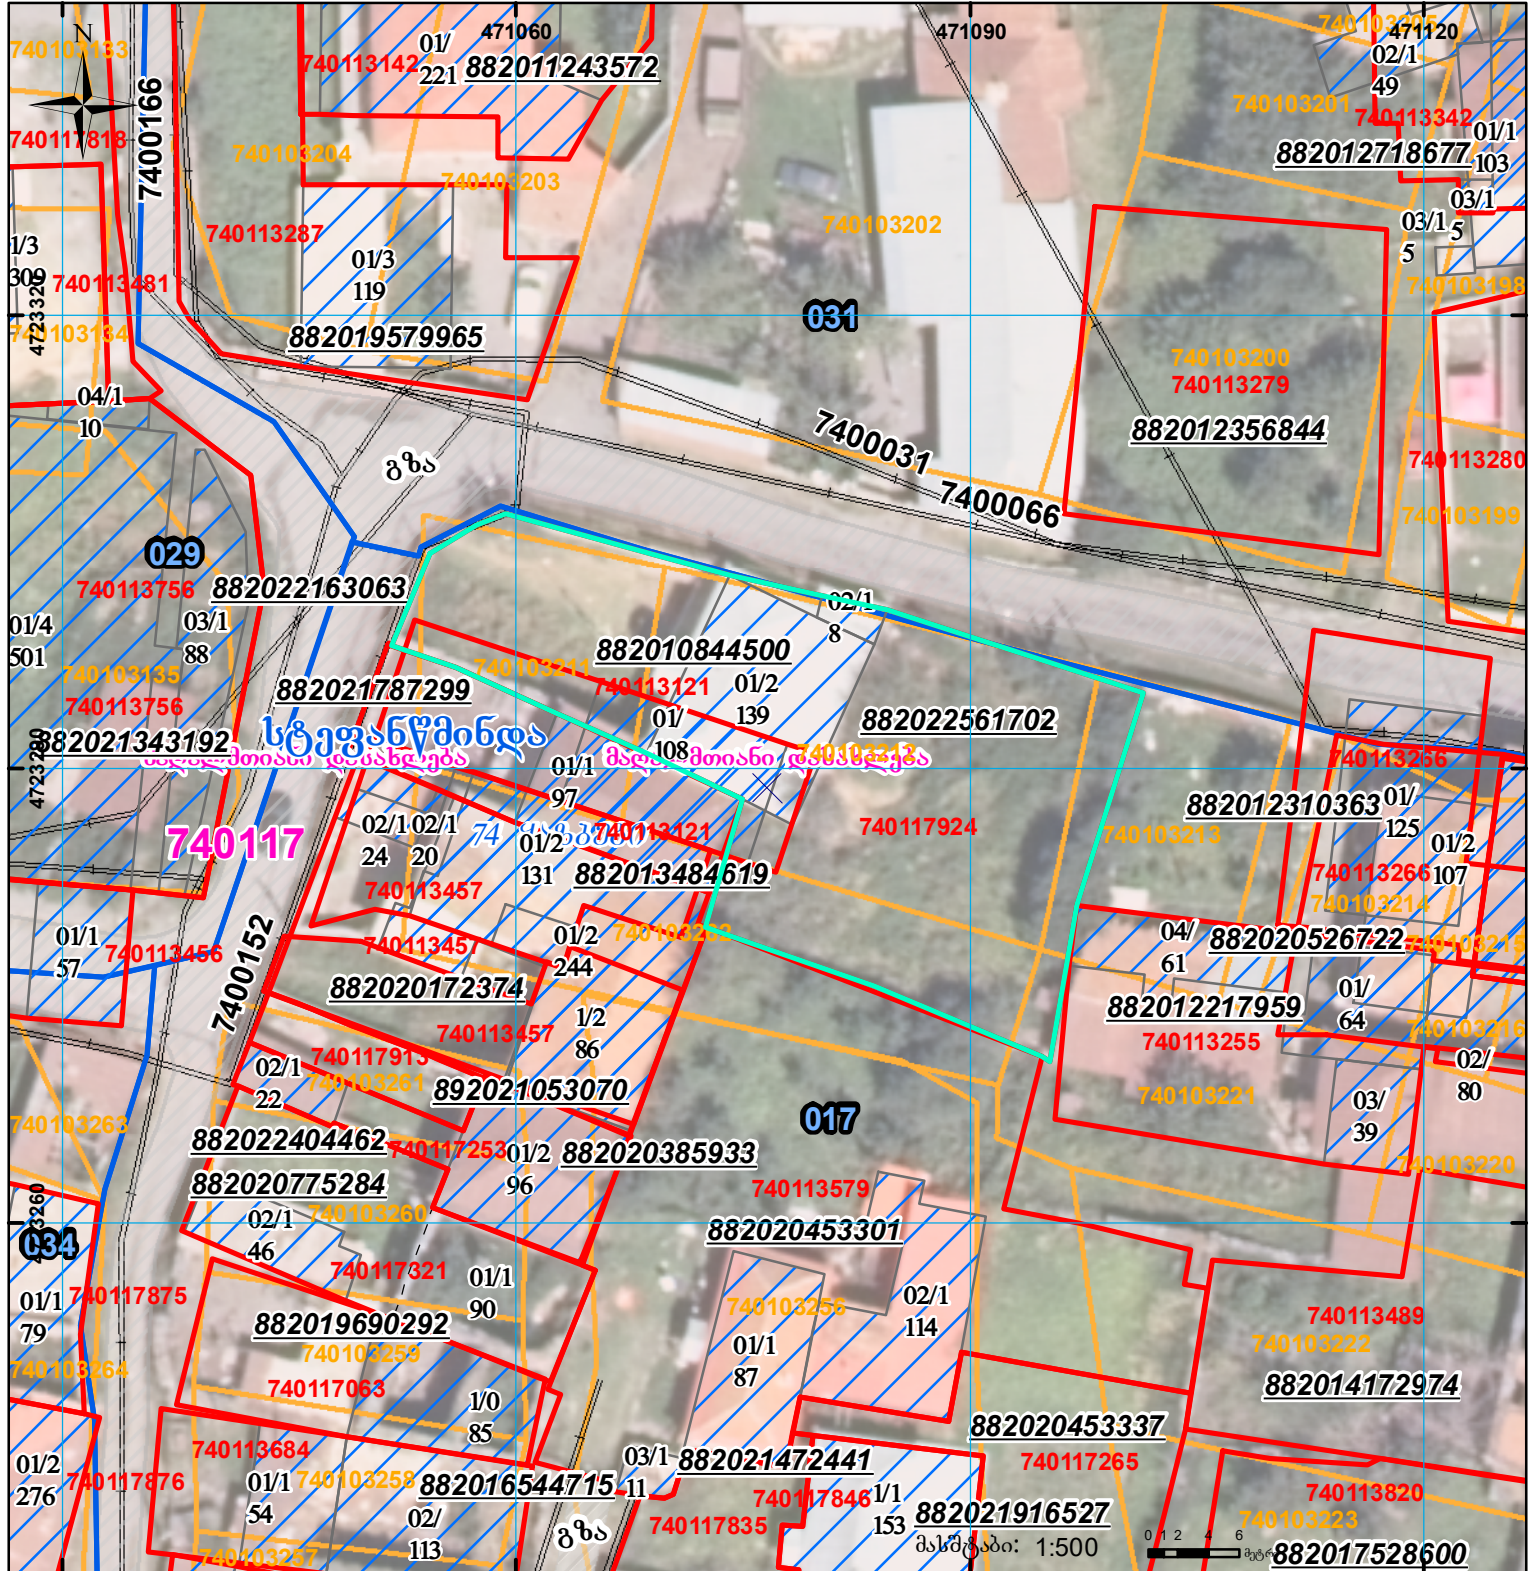

ზელდება 740113121 რეგისტრირებულ მონაცემებთან
882021787299 ცვლილების დასრულების შემთხვევაში ზედგაა აღმოიფხვრება

მიწის ნაკვეთის საკადასტრო კოდი: **740117924**
 განცხადების რეგისტრაციის ნომერი: **882022561702**
 მიწის ნაკვეთის ფართობი: **855 კვ.მ.**
 დანიშნულება:
 მომზადების თარიღი: **10.10.22**

შენობა-ნაგებობა, პირობითი ნომერი/სართულიანობა	კალდეულეობა	სარეგისტრაციოდ წარმოდგენილი ნაკვეთი
მიწის ნაკვეთის საკადასტრო საზღვარი	მშენებარე ნაგებობა	საზობრივი ნაგებობა

UTM (საერთაშორისო) სისტემის კოორდ.