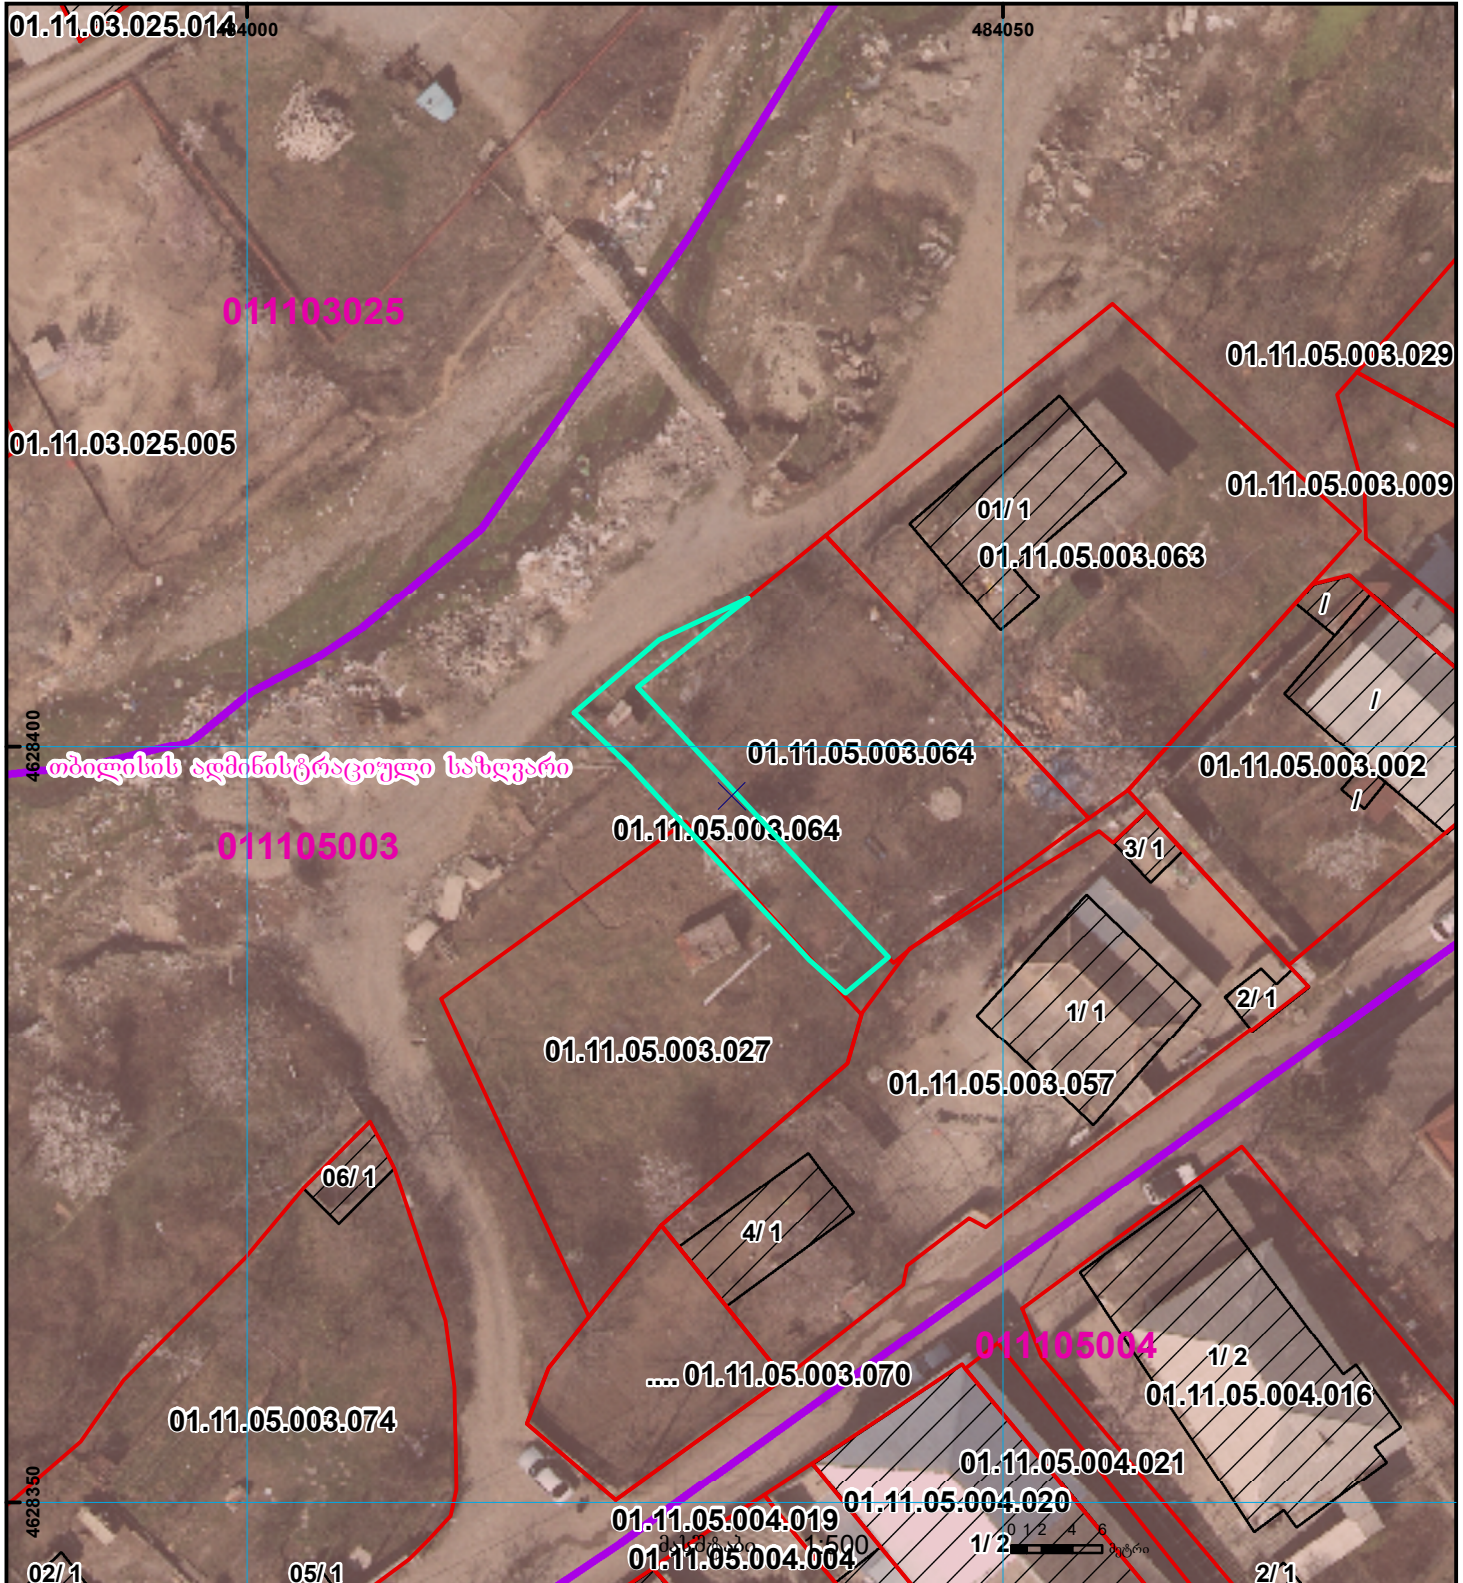

# ნაკვეთი 1/3-ზე მეტად იცვლის კოორდინატებს !

ბანცხალების რეგისტრაციის ნომერი: 882019341176  
 მიწის ნაკვეთის საკადასტრო კოდი: 01.11.05.003.064  
 მიწის ნაკვეთის ფართობი: 112 კვ.მ.  
 დანიშნულება: არასასოფლო-სამეურნეო  
 მომზადების თარიღი: 28.05.19

შორდება დანაყოფ ნაკვეთს !

შენობა-ნაგებობა, პირობითი ნომერი/სართულიანობა	ვალდებულება	ხაზობრივი ნაგებობა	UTM (საერთაშორისო) სისტემის კოორდ.
მიწის ნაკვეთის საკადასტრო საზღვარი	მშენებარე ნაგებობა	მიწისქვეშა ნაგებობა	