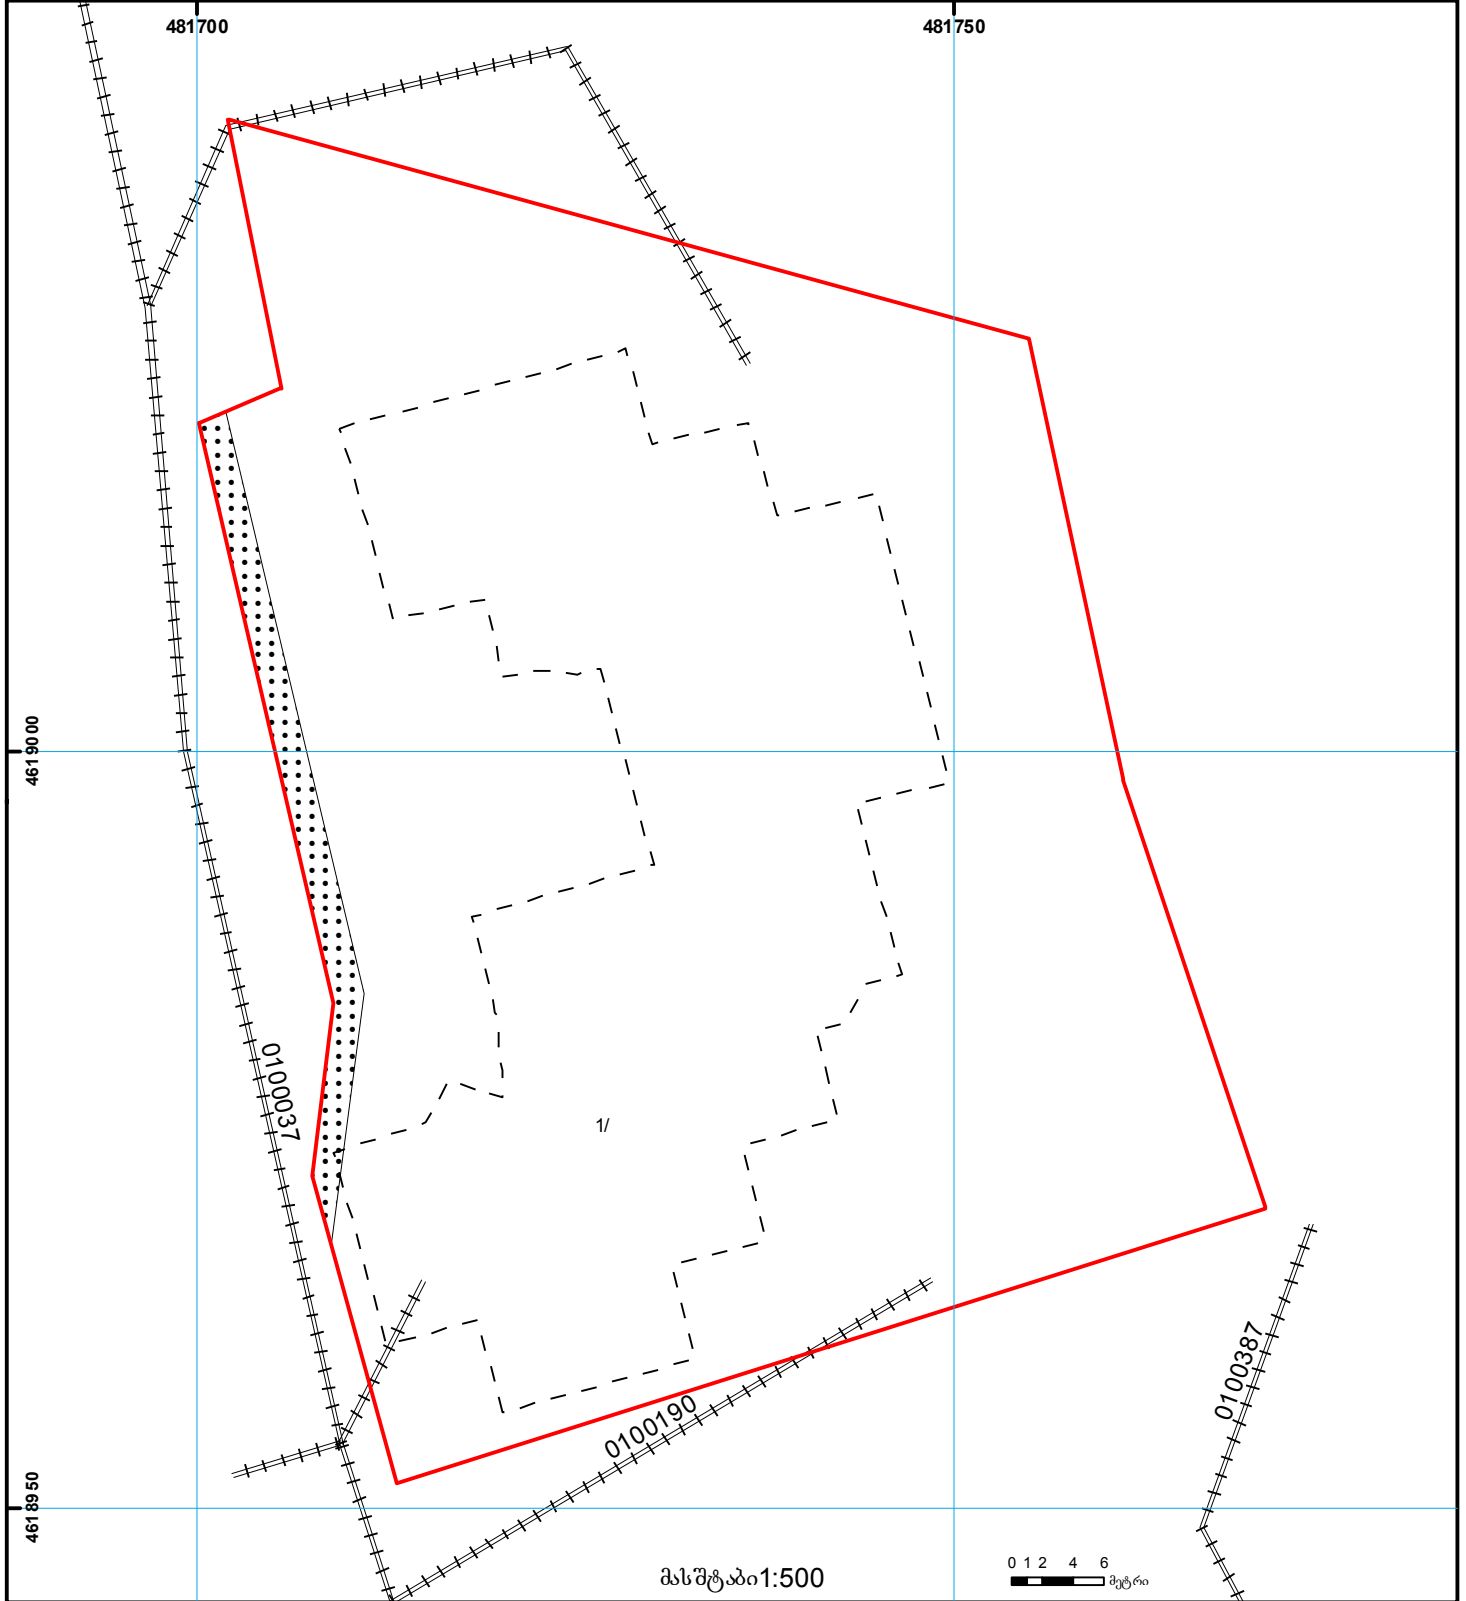

საქართველოს იუსტიციის სამინისტრო
საჯარო რეგისტრის ეროვნული სააგენტო

საკადასტრო გეგმა

საჯარო რეგისტრის
ეროვნული სააგენტო

მიწის ნაკვეთის საკადასტრო კოდი: 01.10.13.023.009
განცხადების რეგისტრაციის ნომერი: 882011367543
მიწის ნაკვეთის ფართობი: 4181 კვ.მ.
დანიშნულება: არასასოფლო-სამეურნეო
მომზადების თარიღი 01.08.11

	შენიშნული ნაკვეთის პირობითი ნომერი/სართულიანობა		ვალდებულება		საზღვრივი ნაკვეთის საზღვარი		მიწის ქვეშა ნაკვეთის საზღვარი		საზღვრივი ნაკვეთის საზღვარი		UTM სისტემის კოორდ.
	მიწის ნაკვეთის საკადასტრო საზღვარი		შეზღუდული ნაკვეთის საზღვარი		მიწის ქვეშა ნაკვეთის საზღვარი						