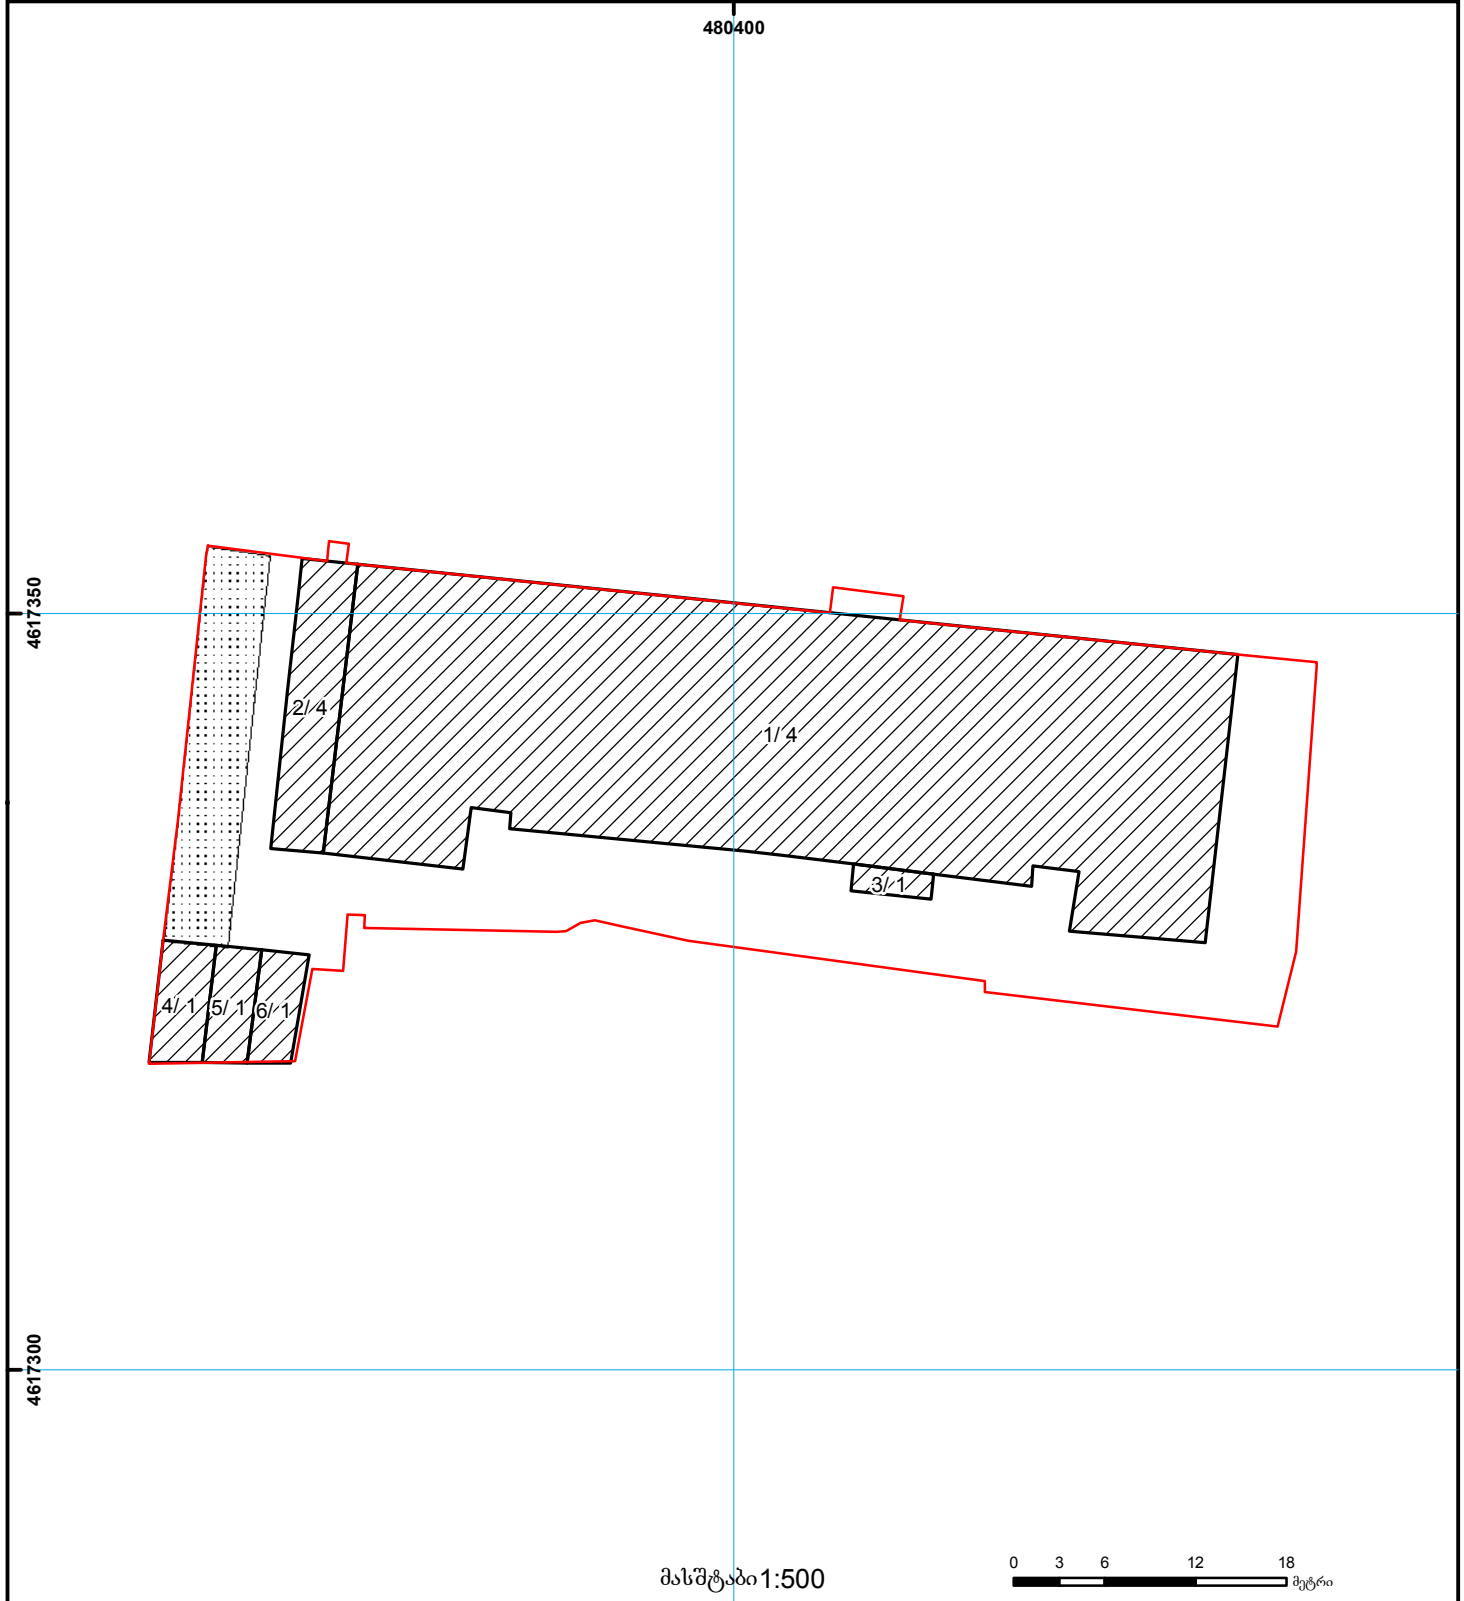

საქართველოს იუსტიციის სამინისტრო
საჯარო რეესტრის ეროვნული სააგენტო

საკადასტრო გეგმა

საჯარო რეესტრის
ეროვნული სააგენტო

მიწის ნაკვეთის საკადასტრო კოდი: 01.14.11.029.014
განცხადების რეგისტრაციის ნომერი 882009137208
მიწის ნაკვეთის ფართობი: 1841 კვ.მ.
დანიშნულება: არასასოფლო-სამეურნეო
მიმზადების თარიღი 19.05.09

მასშტაბი 1:500

0 3 6 12 18 მეტრი

01/2	შენიშნა-ნაგებობა, პირობითი ნომერი/სართულიანობა		ვალდებულება		საზობრივი ნაგებობა	000 000 UTM (საერთაშორისო) სისტემის კოორდ.
	მიწის ნაკვეთის საკადასტრო საზღვარი		მშენებარე ნაგებობა			