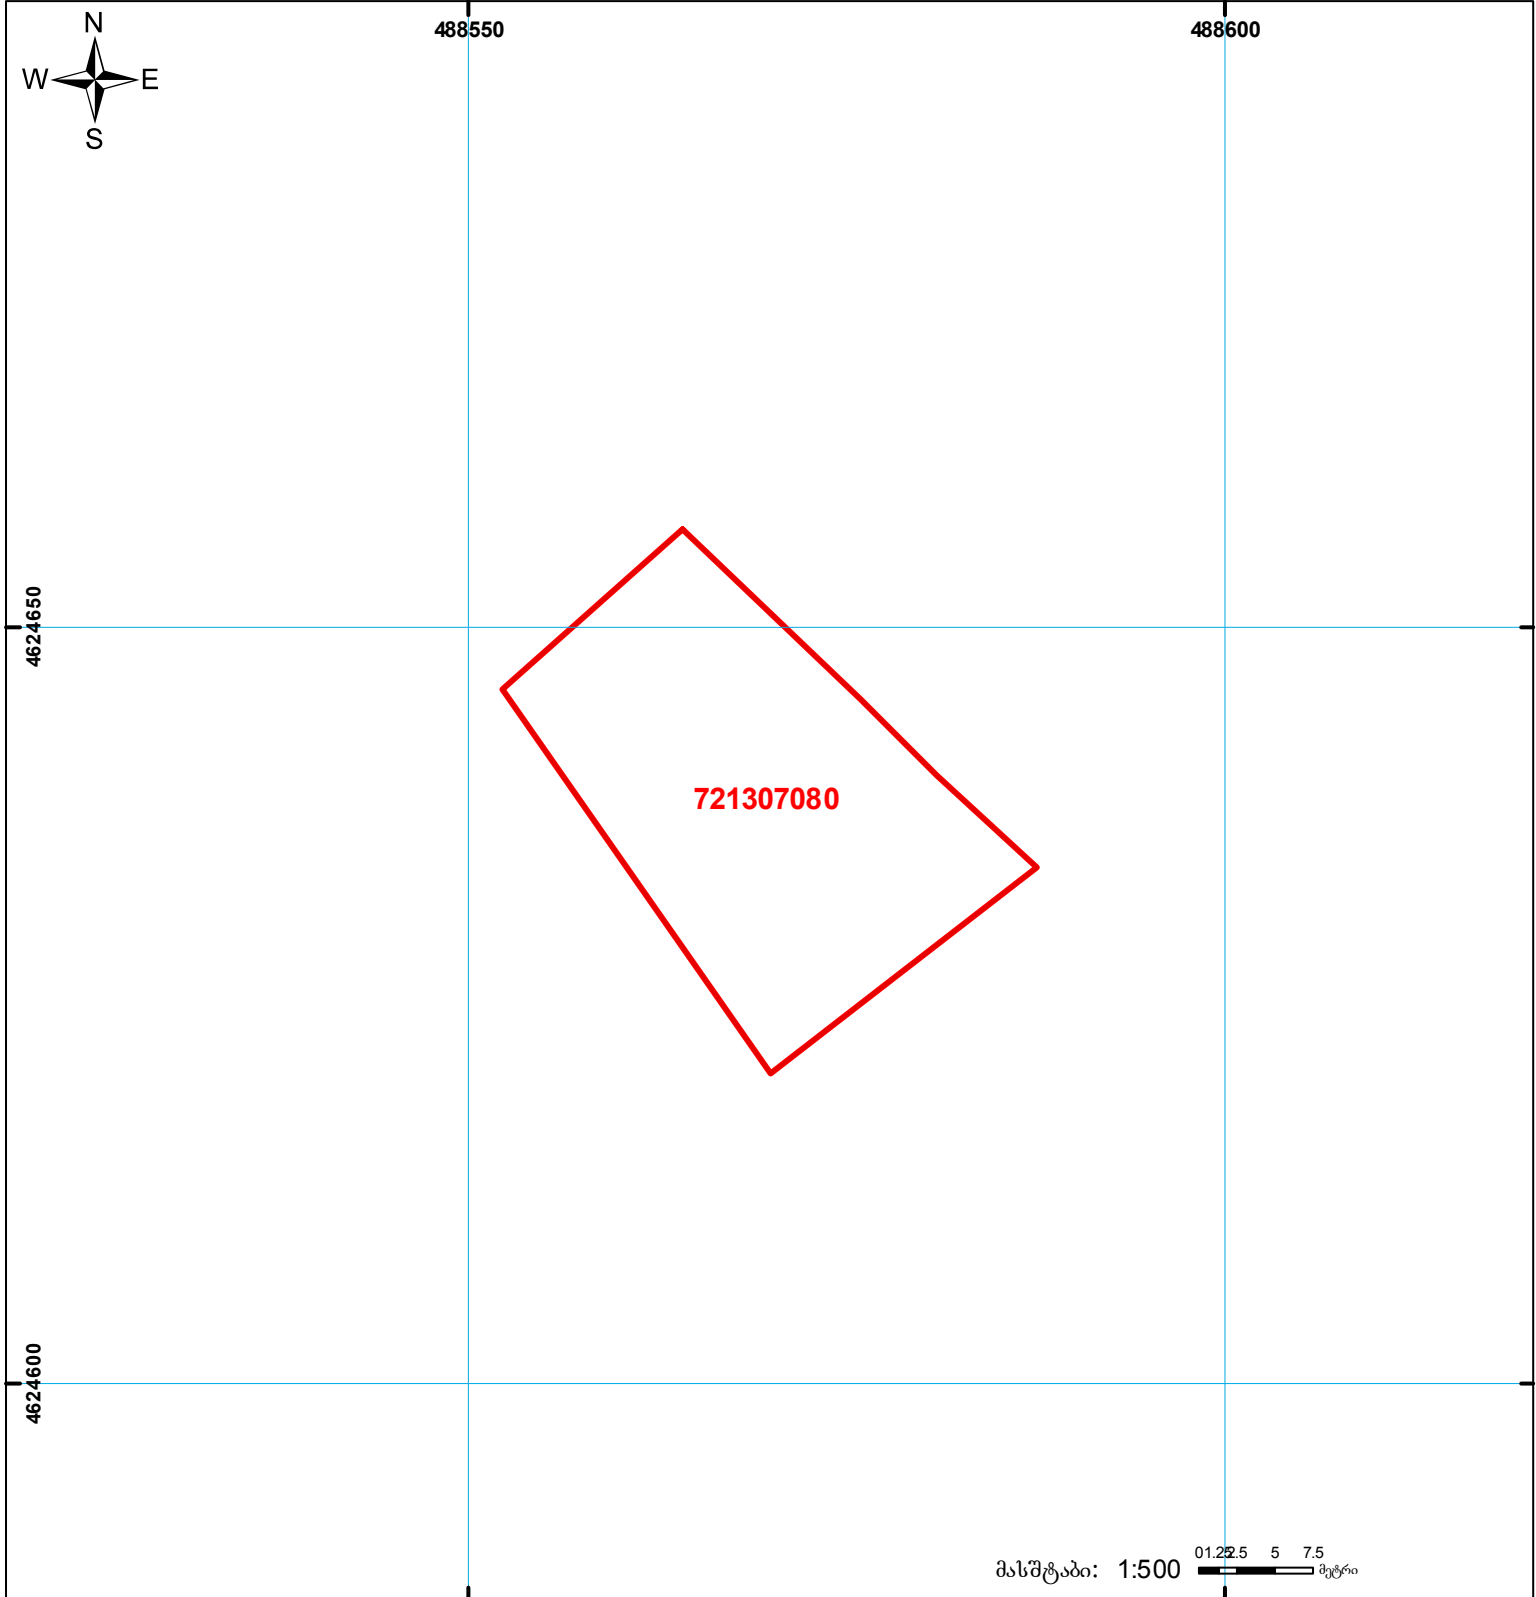

საქართველოს იუსტიციის სამინისტრო  
საჯარო რეგისტრის ეროვნული სააგენტო  
საკადასტრო ბეჭედი

მიწის ნაკვეთის საკადასტრო კოდი: 72 13 07 080  
ბანცხალების რეგისტრაციის ნომერი: 882014256246  
მიწის ნაკვეთის ფართობი: 600 კვ.მ.  
ღანიშნულება: სასოფლო-სამეურნეო  
კატეგორია:  
მომზადების თარიღი: 21.05.2014

	მიწის ნაკვეთის საკადასტრო საზღვარი		ვალდებულება		სასოფრევი ნაკვეთი
	შენიშნული ნაკვეთი, პირობითი ნომერი/სართულიანობა		ვალდებულება		სასოფრევი ნაკვეთი
	მიწის ნაკვეთის საკადასტრო საზღვარი		მშენებარე ნაკვეთი		სასკლამწიფო ტყის ფონდი