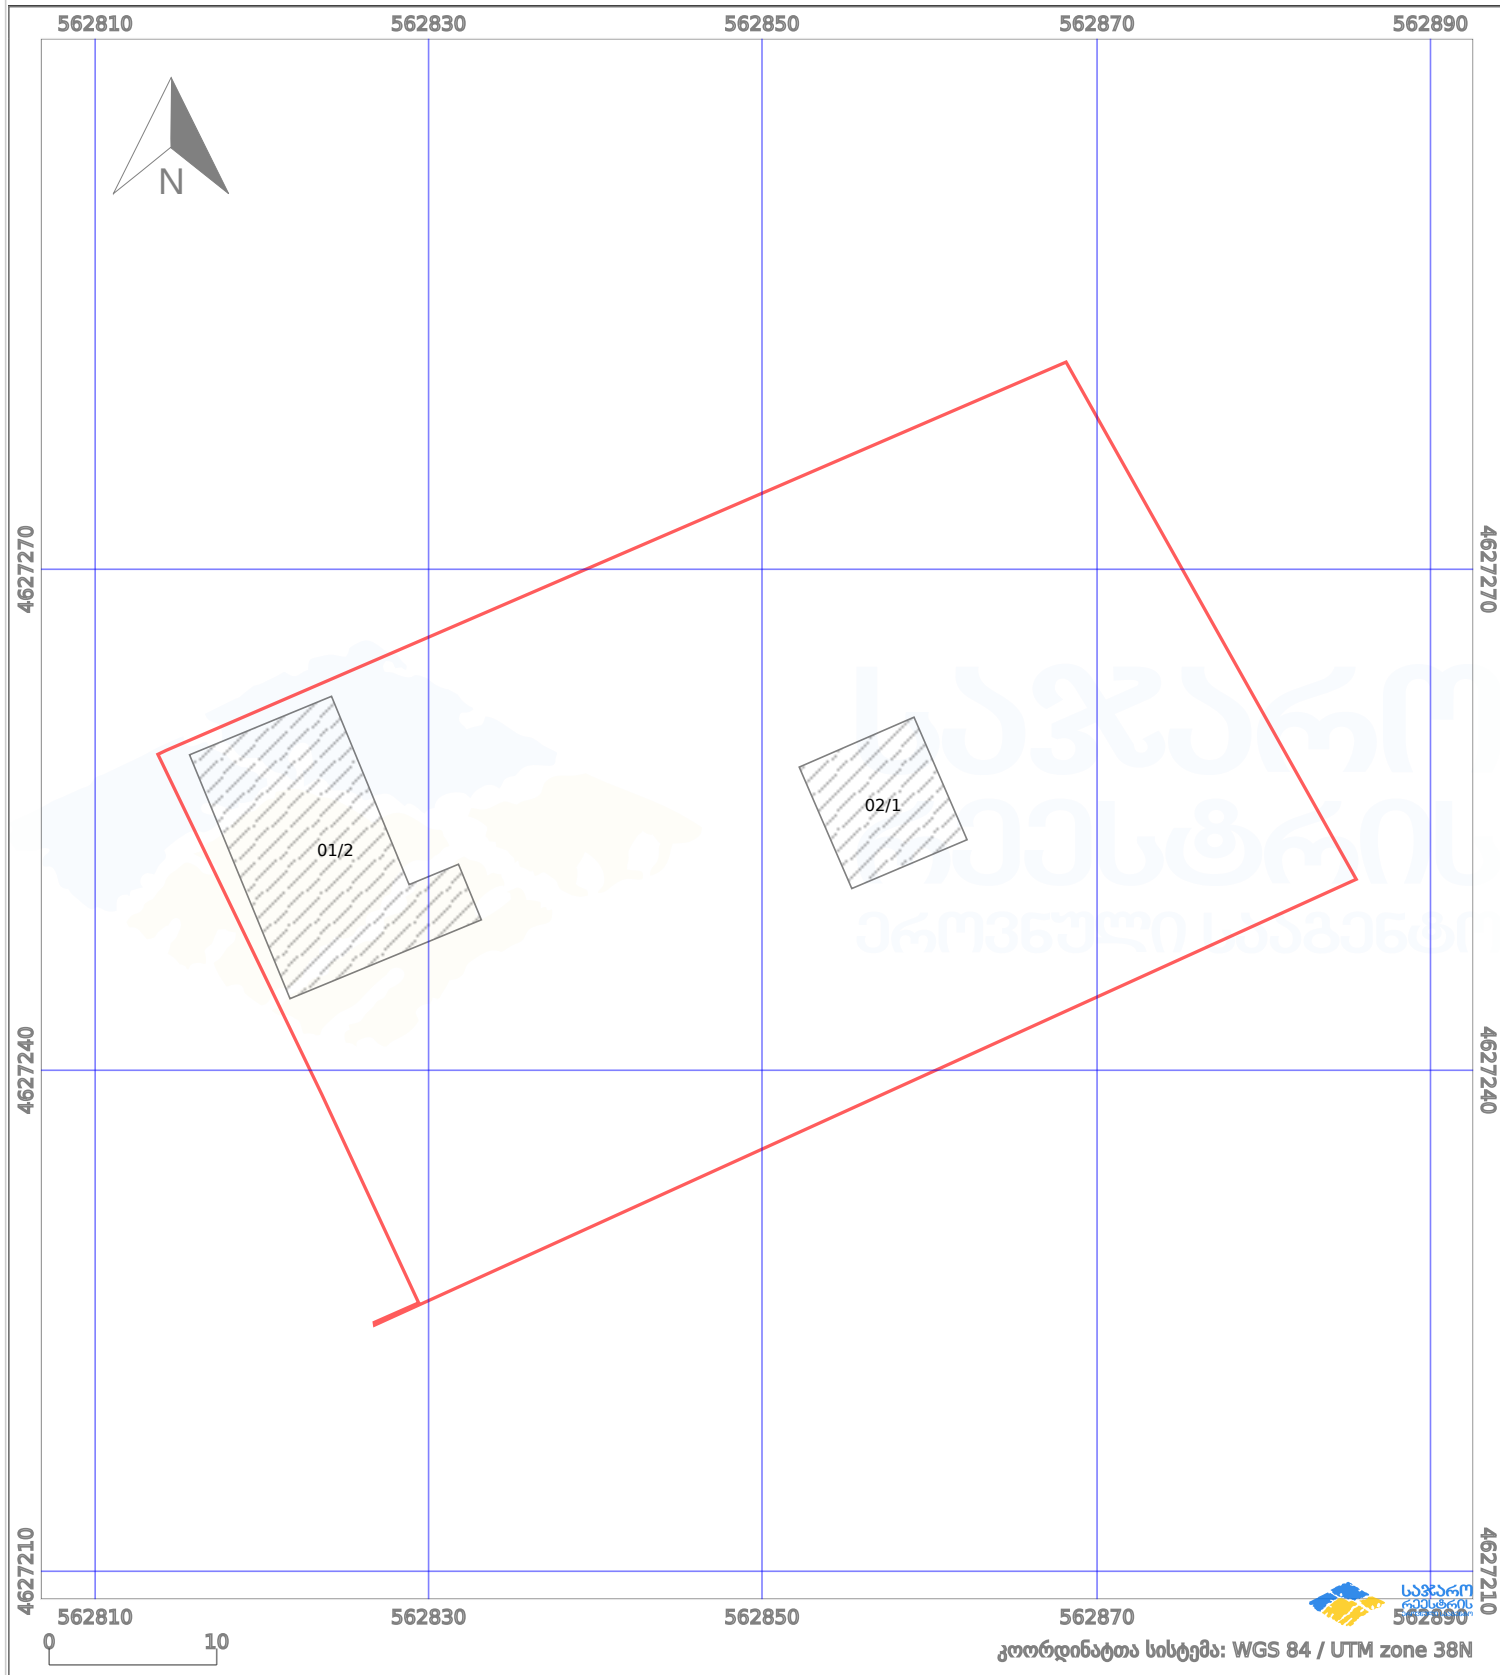

საკადასტრო გეგმა

საქართველოს რეესტრის ეროვნული სააგენტო

საკადასტრო კოდი:

51.08.59.788

ნაკვეთის დანიშნულება:

სასოფლო-სამეურნეო(საკარმიდამო)

განცხადების ნომერი:

882025714197

ფართობი:

2170 კვ.მ (WGS 84 / UTM zone 38N)

მომზადების თარიღი:

25/06/2025

პირობითი აღნიშვნები:

- | | | | | | | | |
|--|--------------------|--|--------------------|--|--------------------|--|---------------------|
| | ნაკვეთის საზღვარი | | მშენებარე ნაგებობა | | აშენებული ნაგებობა | | მინისქვეშა ნაგებობა |
| | ხაზობრივი ნაგებობა | | ტყის ფონდი | | ვალდებულება | | ქარსაფარი ბოლი |