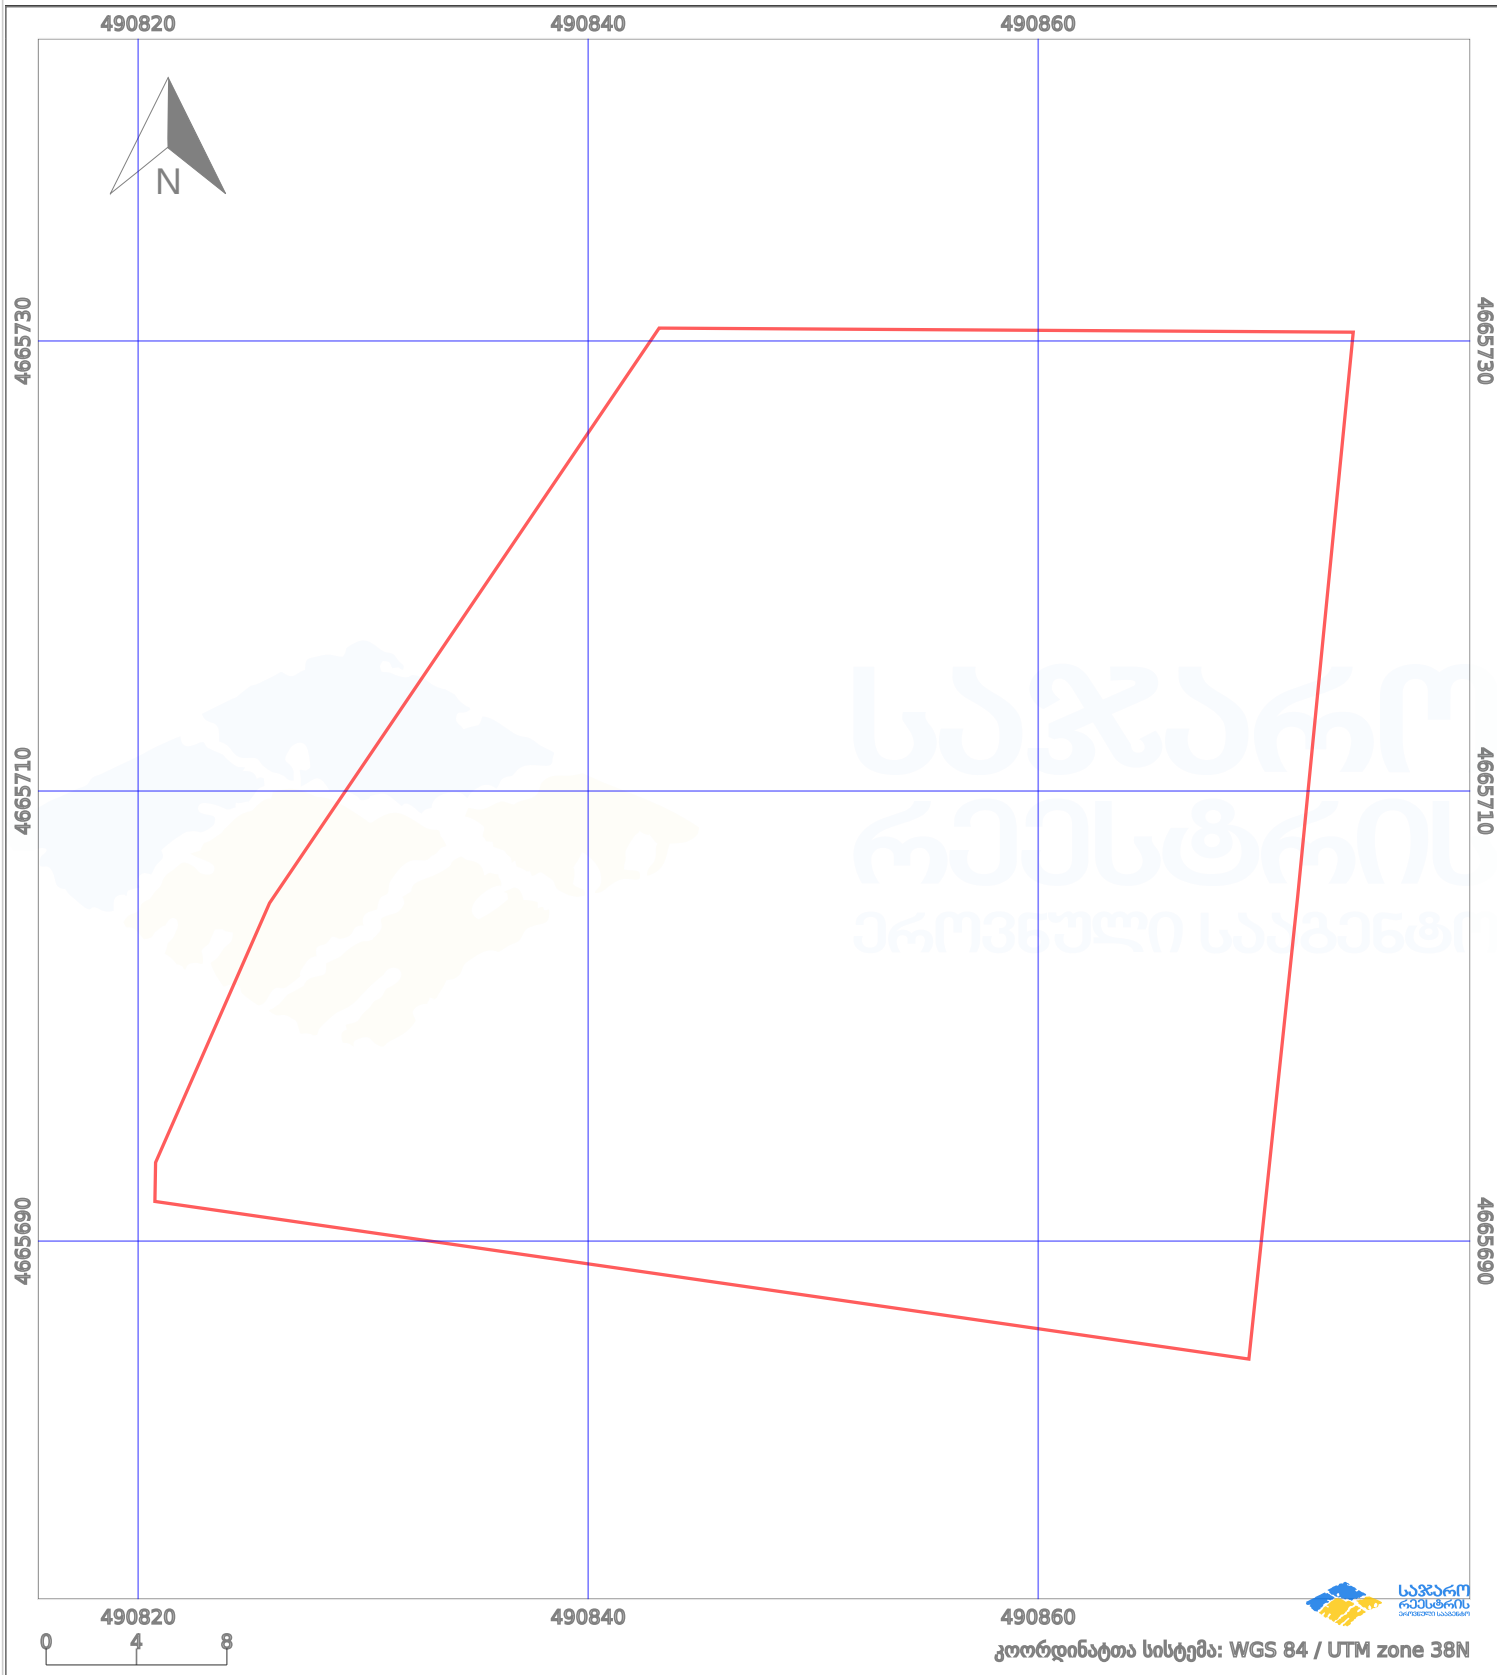

საკადასტრო გეგმა

საქართველოს რეესტრის ეროვნული სააგენტო

საკადასტრო კოდი: **73.01.23.100.624**

ნაკვეთის დანიშნულება:

სასოფლო-სამეურნეო

განცხადების ნომერი: **892024682803**

ფართობი:

1782 კვ.მ (WGS 84 / UTM zone 38N)

მომზადების თარიღი: **08/11/2024**

პირობითი აღნიშვნები:

	ნაკვეთის საზღვარი		მშენებარე ნაგებობა		02/4	ამენებული ნაგებობა		მინისქვეშა ნაგებობა
	საზღვარი ნაგებობა		ტყის ფონდი			ვალდებულება		ქარსაფარი ბოლი