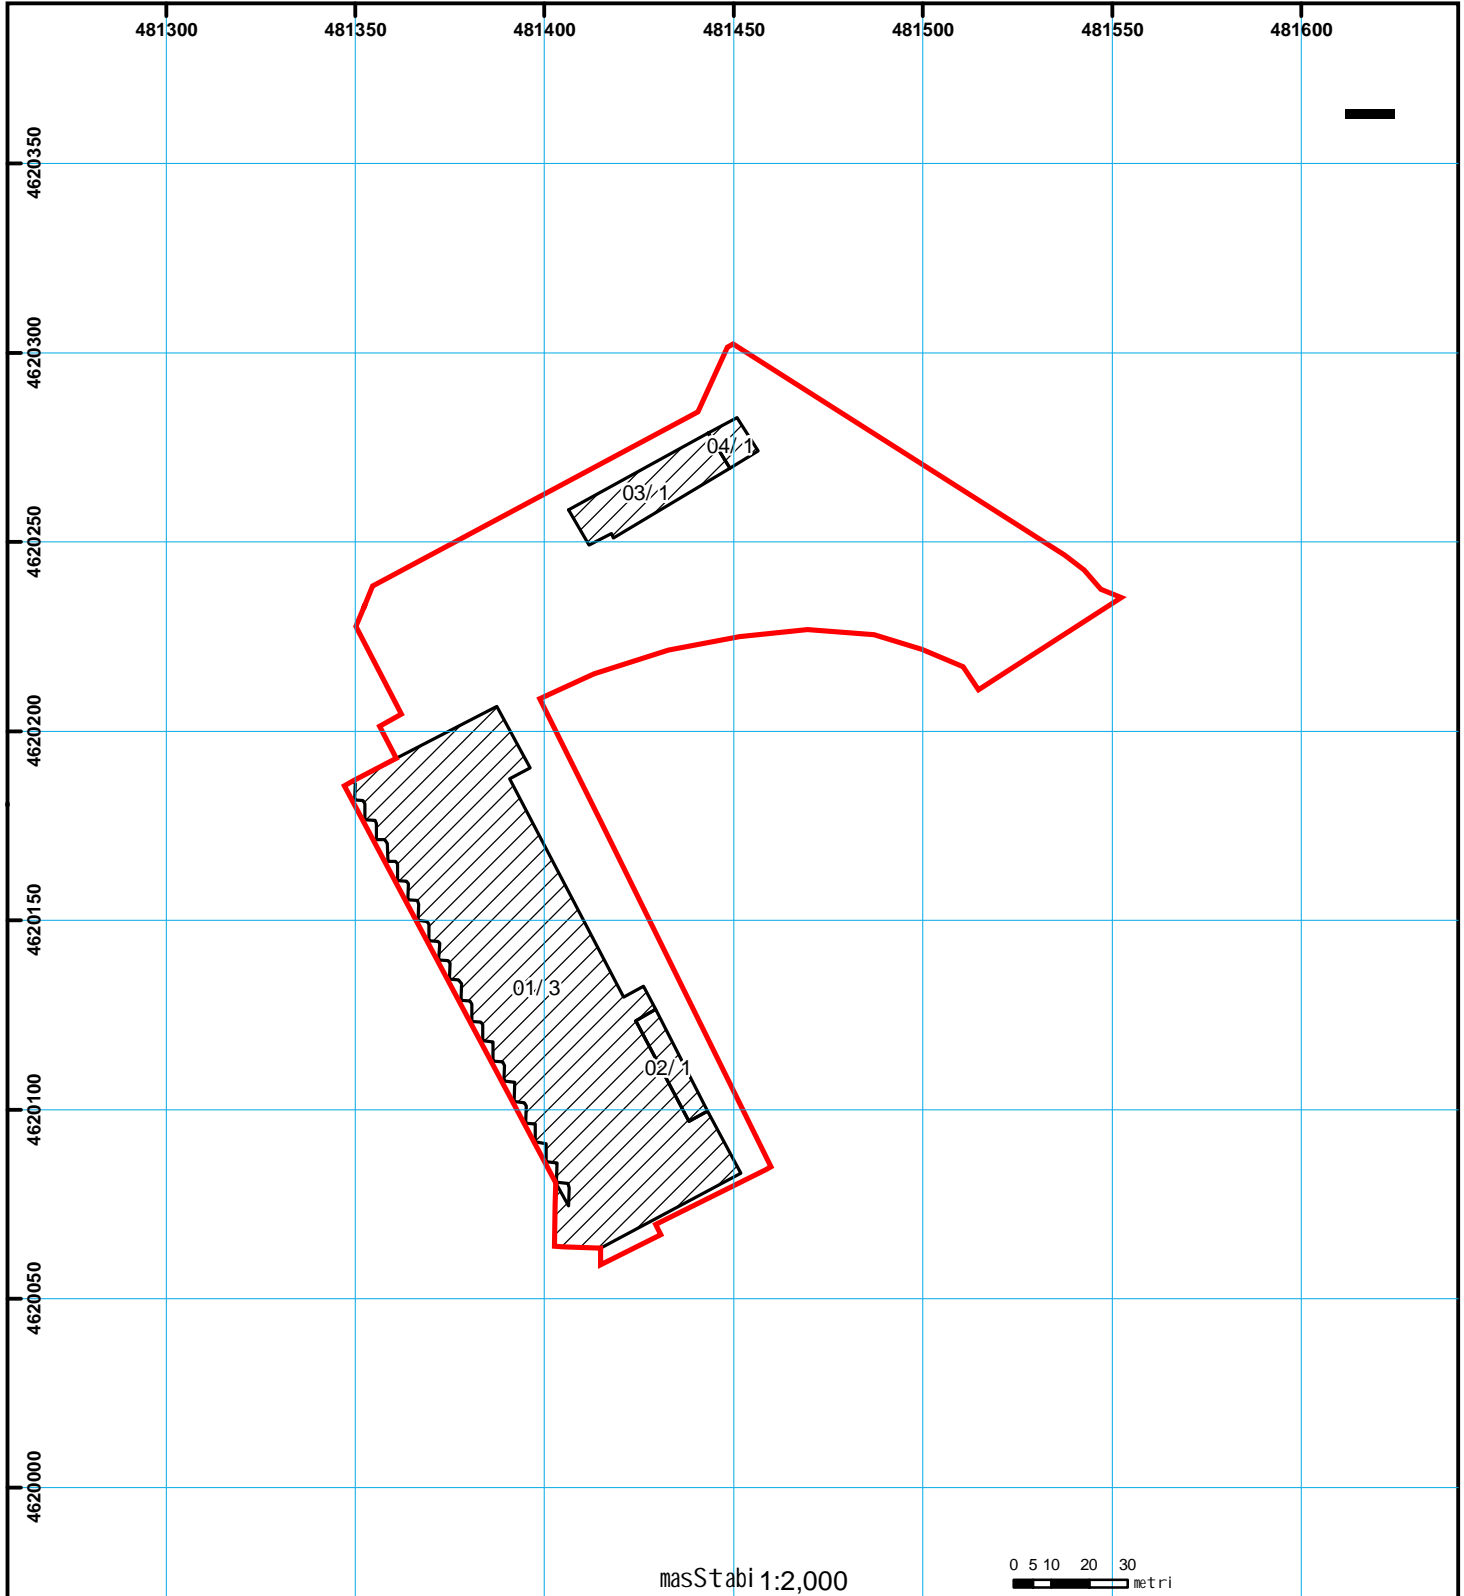

საჯარო რეგისტრის ეროვნული სააგენტო

საქართველოს იუსტიციის მინისტრო  
საჯარო რეგისტრის ეროვნული სააგენტო  
საკადასტრო გეგმა

მიწის ნაკვეთის საკადასტრო კოდი: 01.13.05.004.139  
განცხადების რეგისტრაციის ნომერი 882010469969  
მიწის ნაკვეთის ფართობი: 176,32 კვ.მ.  
დანიშნულება: არასასოფლო-სამეურნეო  
მომზადების თარიღი 08.02.10

01/2	სენობა-ნაგებობა, პირობითი ნომერი/სართულიანობა		მსენებარე ნაგებობა		ხაზობრივი ნაგებობა	000 000 UTM (საერთაშორისო) სისტემის კოორდ.
	მიწის ნაკვეთის საკადასტრო საზღვარი		მიწის სვესა ნაგებობა			