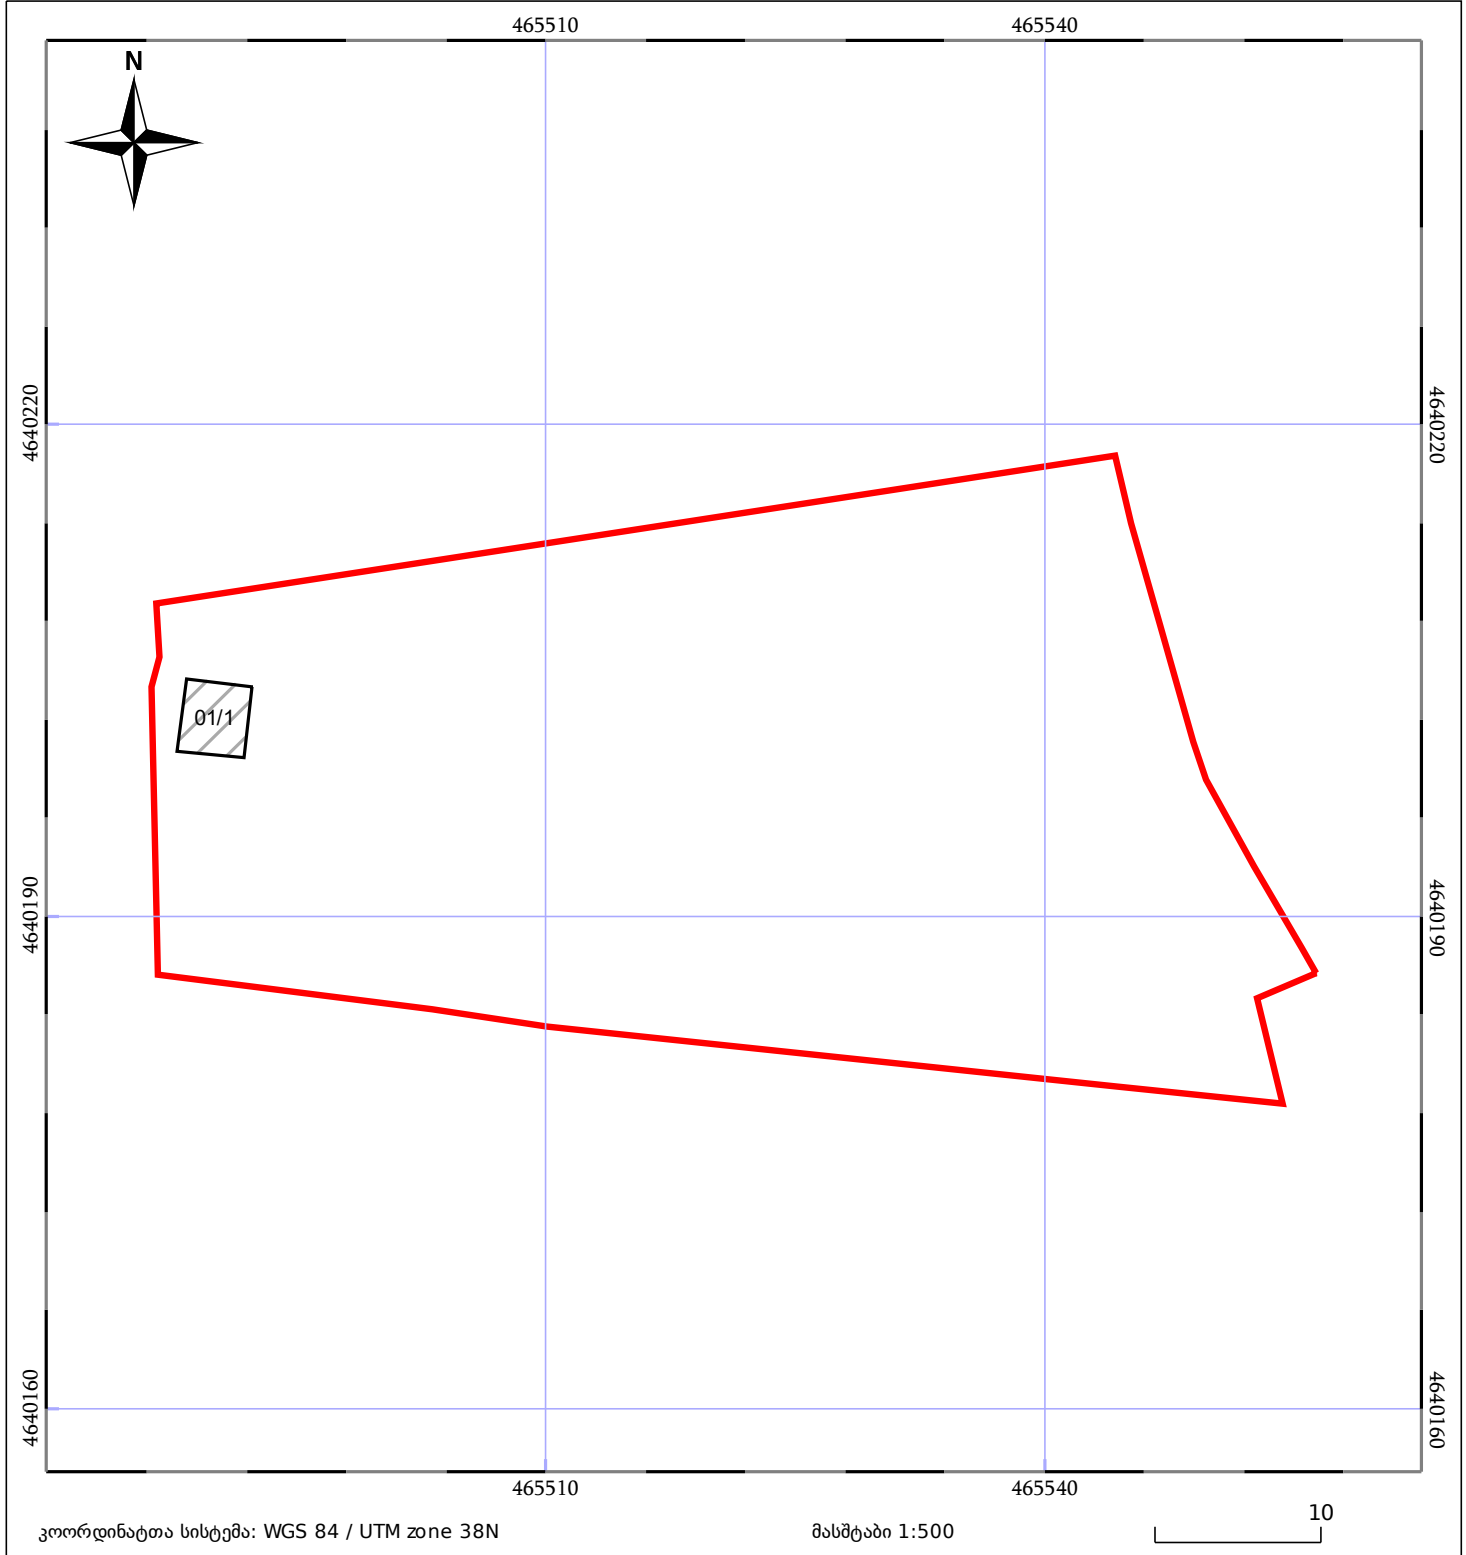

საკადასტრო გეგმა

საჯარო რეესტრის ეროვნული
სააგენტო

საკადასტრო კოდი: **72.09.36.501**

ნაკვეთის დანიშნულება:

სასოფლო-სამეურნეო(საკარმიდამო)

განცხადების ნომერი: **892024477610**

ფართობი:

1999 კვ.მ (WGS 84 / UTM zone 38N)

მომზადების თარიღი: **30/10/2025**

05/25	მშენებარე ნაგებობა		ნაკვეთის საკადასტრო საზღვარი	05/25	შენობა/ნაგებობა
	სამობრივი ნაგებობა		ტყის ფონდი		ვალდებულება