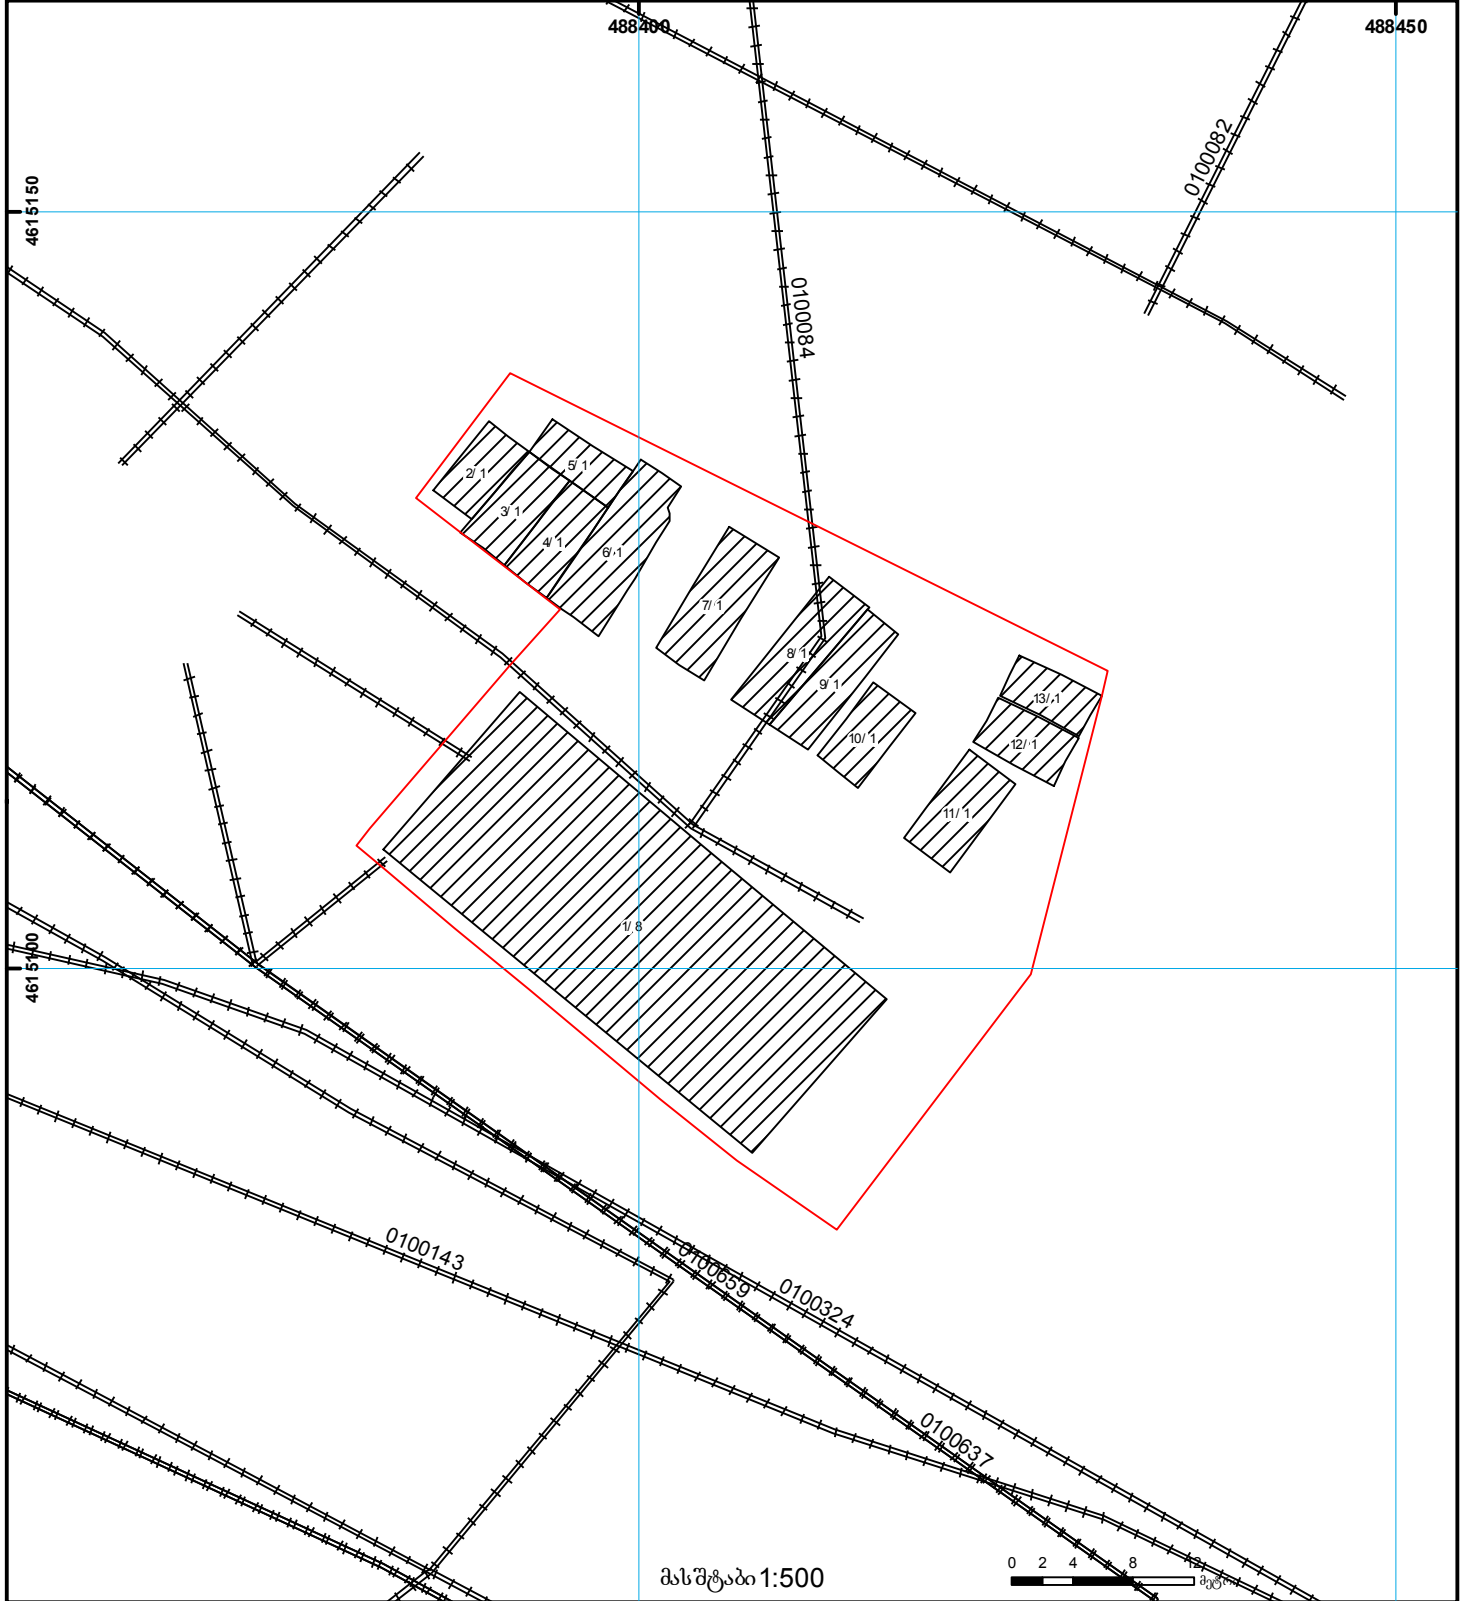

საქართველოს იუსტიციის სამინისტრო  
საჯარო რეგისტრის ეროვნული სააგენტო

საკადასტრო გეგმა

საჯარო რეგისტრის  
ეროვნული სააგენტო

მიწის ნაკვეთის საკადასტრო კოდი: 01.17.10.008.012  
განცხადების რეგისტრაციის ნომერი: 882013436321  
მიწის ნაკვეთის ფართობი: 1560 კვ.მ.  
დანიშნულება: არასასოფლო-სამეურნეო  
მომზადების თარიღი 11.09.13

	შენიშნა-ნაგებობა, პირობითი ნომერი/სართულიანობა		ვალდებულება		საზღვრივი ნაგებობა	 00 0 (საერთაშორისო) UTM სისტემის კოორდ.
	მიწის ნაკვეთის საკადასტრო საზღვარი		მშენებარე ნაგებობა		მიწის ქვეშა ნაგებობა	