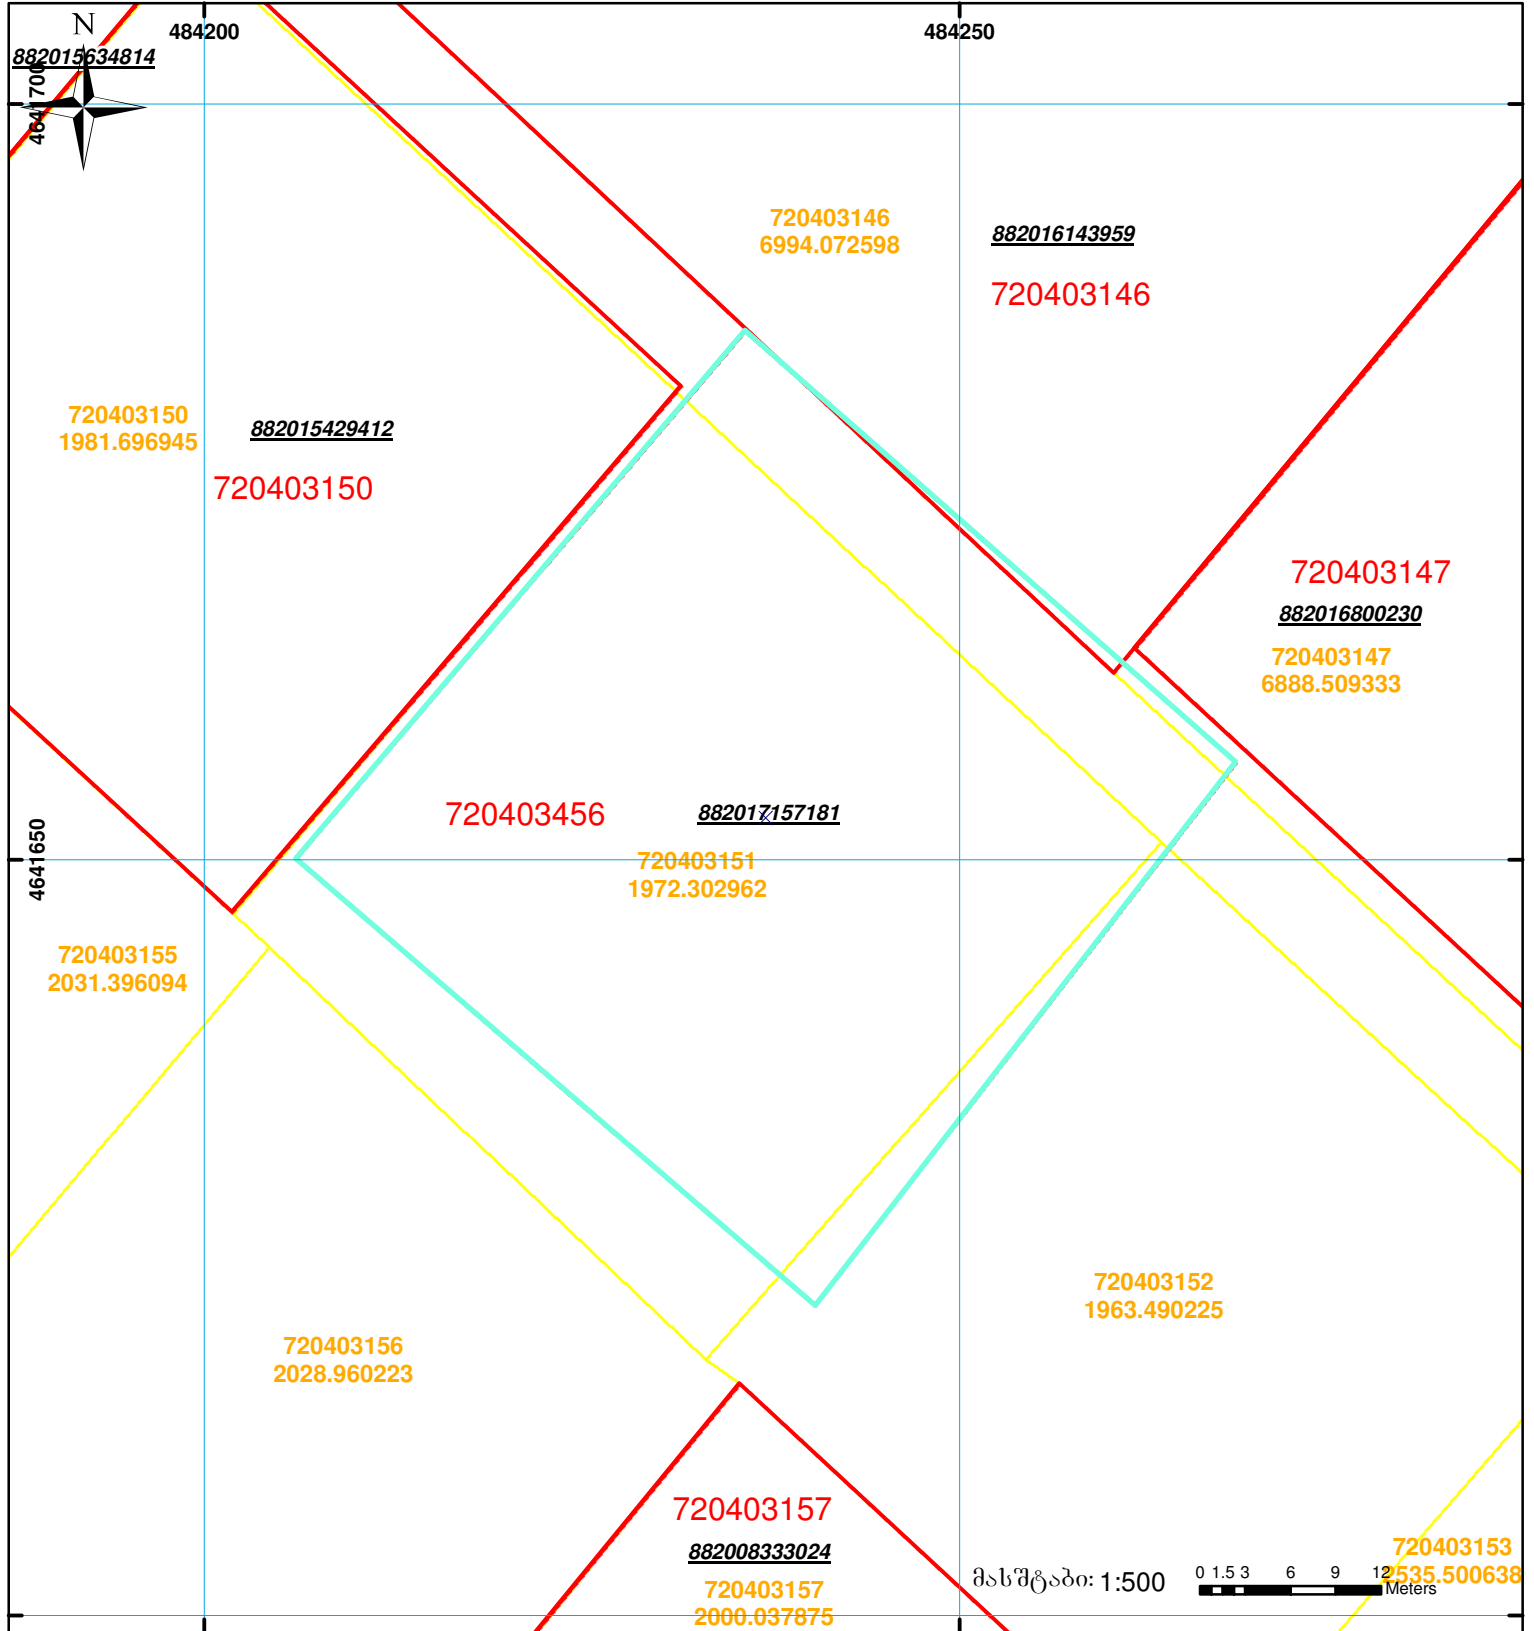

ზედღება რეგისტრირებულ მონაცემთან 720403146

მიწის ნაკვეთის საკადასტრო კოდი: 72 04 03 456
 განცხადების რეგისტრაციის ნომერი: 882017157181
 მიწის ნაკვეთის ფართობი: 2022 კვ.მ.
 ღანიშნულება:

მომზადების თარიღი: 06.03.17

	შენიშვნა-ნაკვებობა, პირობითი ნომერი/სართულიანობა		ვალდებულება		საზოპრივი ნაკვებობა		0.00 00'0 UTM (საერთაშორისო) სისტემის კოორდ.
	მიწის ნაკვეთის საკადასტრო საზღვარი		მშენებარე ნაკვებობა			მასშტაბი: 1:500	