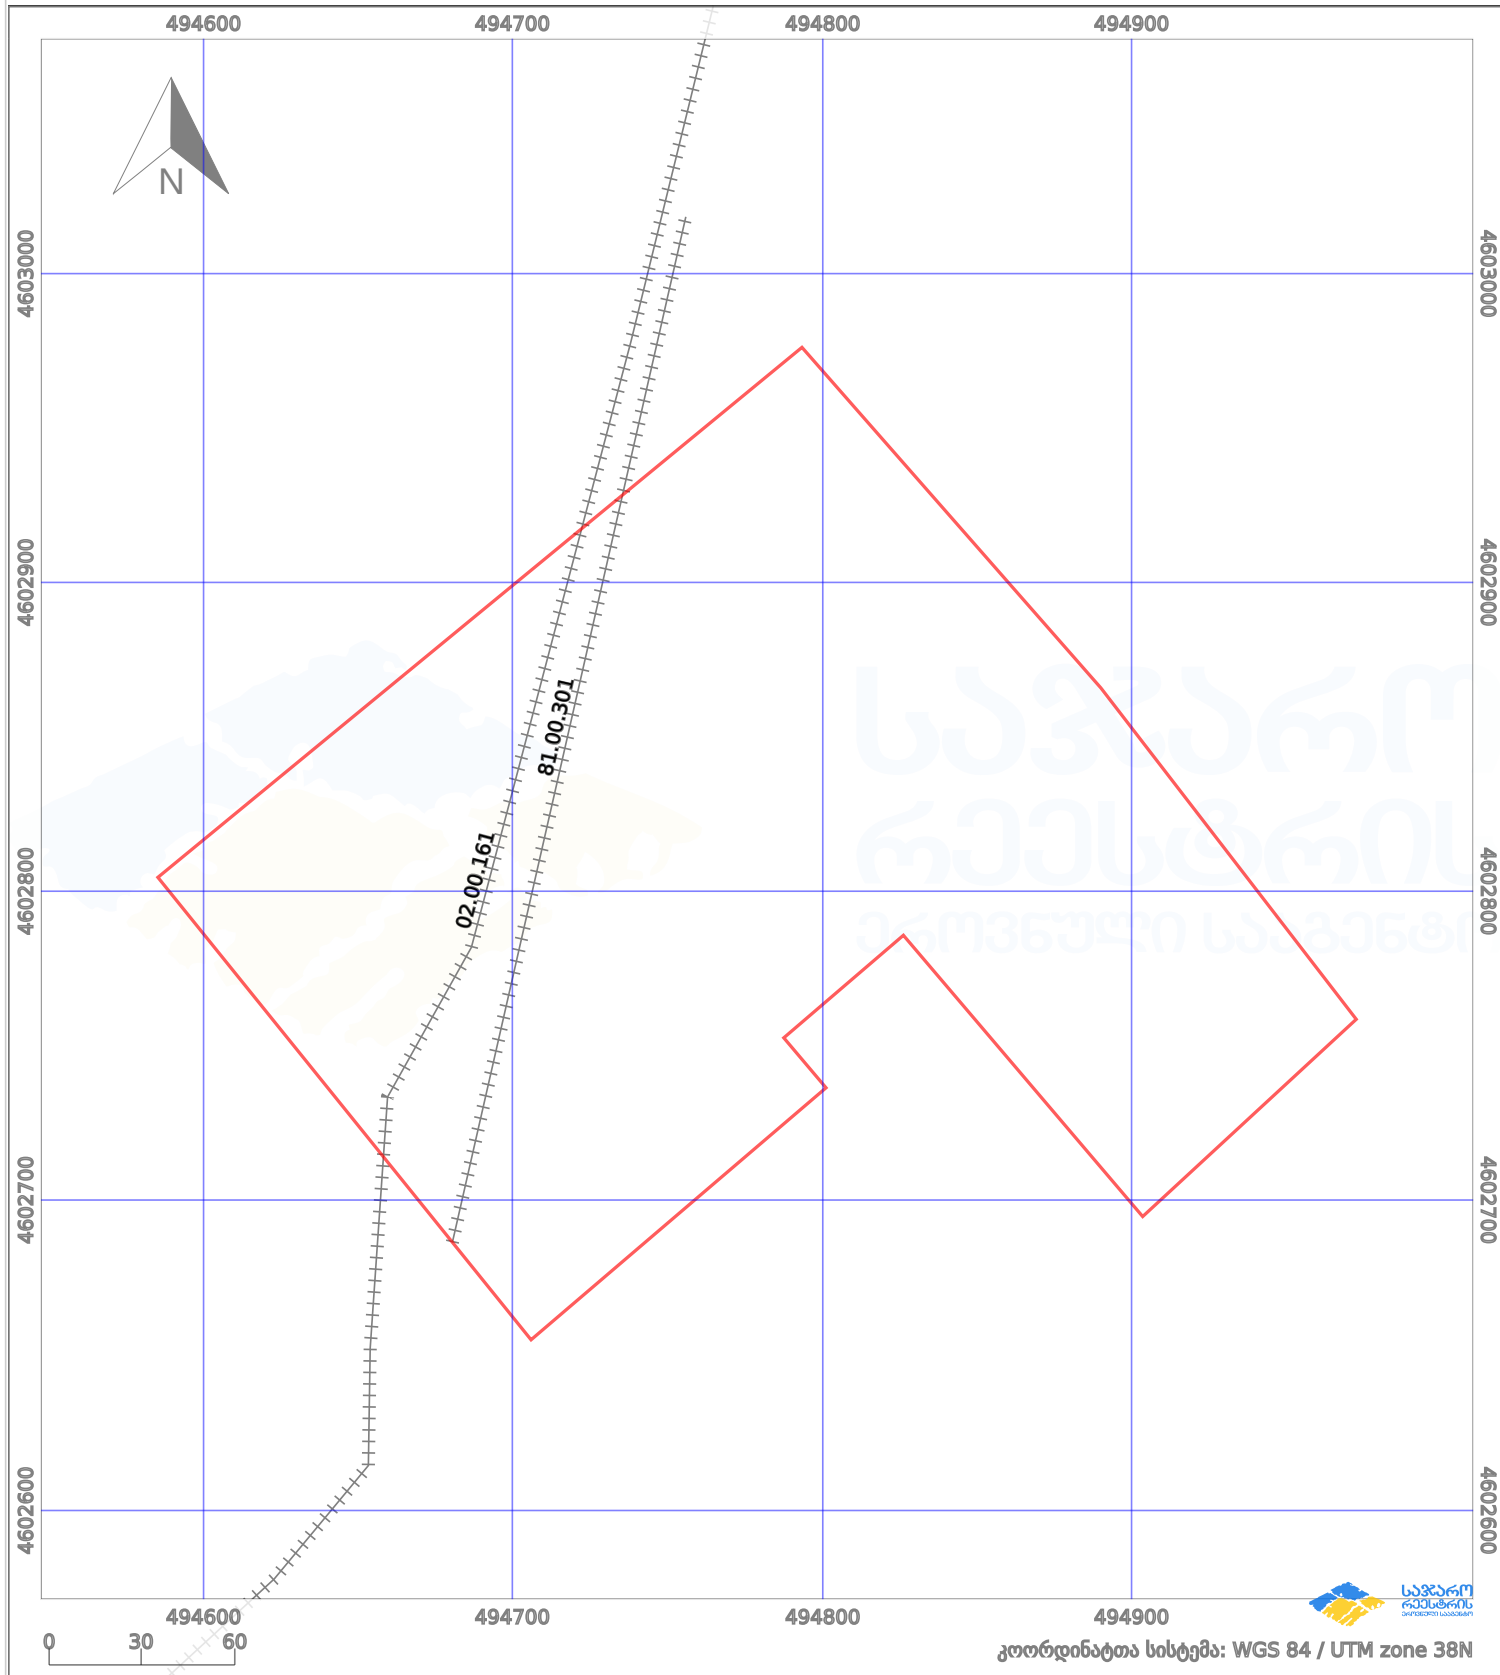

# საკადასტრო გეგმა

საქართველოს ეროვნული სააგენტო

საკადასტრო კოდი:

02.08.01.142

ნაკვეთის დანიშნულება:

სასოფლო-სამეურნეო

განცხადების ნომერი:

892023018348

ფართობი:

60000 კვ.მ (WGS 84 / UTM zone 38N)

მომზადების თარიღი:

25/09/2023

პირობითი აღნიშვნები:

- |  |                    |  |                    |  |      |                    |  |                |
|--|--------------------|--|--------------------|--|------|--------------------|--|----------------|
|  | ნაკვეთის საზღვარი  |  | მშენებარე ნაკებობა |  | 02/4 | აშენებული ნაკებობა |  | ქარსაფარი ზოლი |
|  | საზომრივი ნაკებობა |  | ტყის ფონდი         |  |      | ვალდებულება        |  |                |