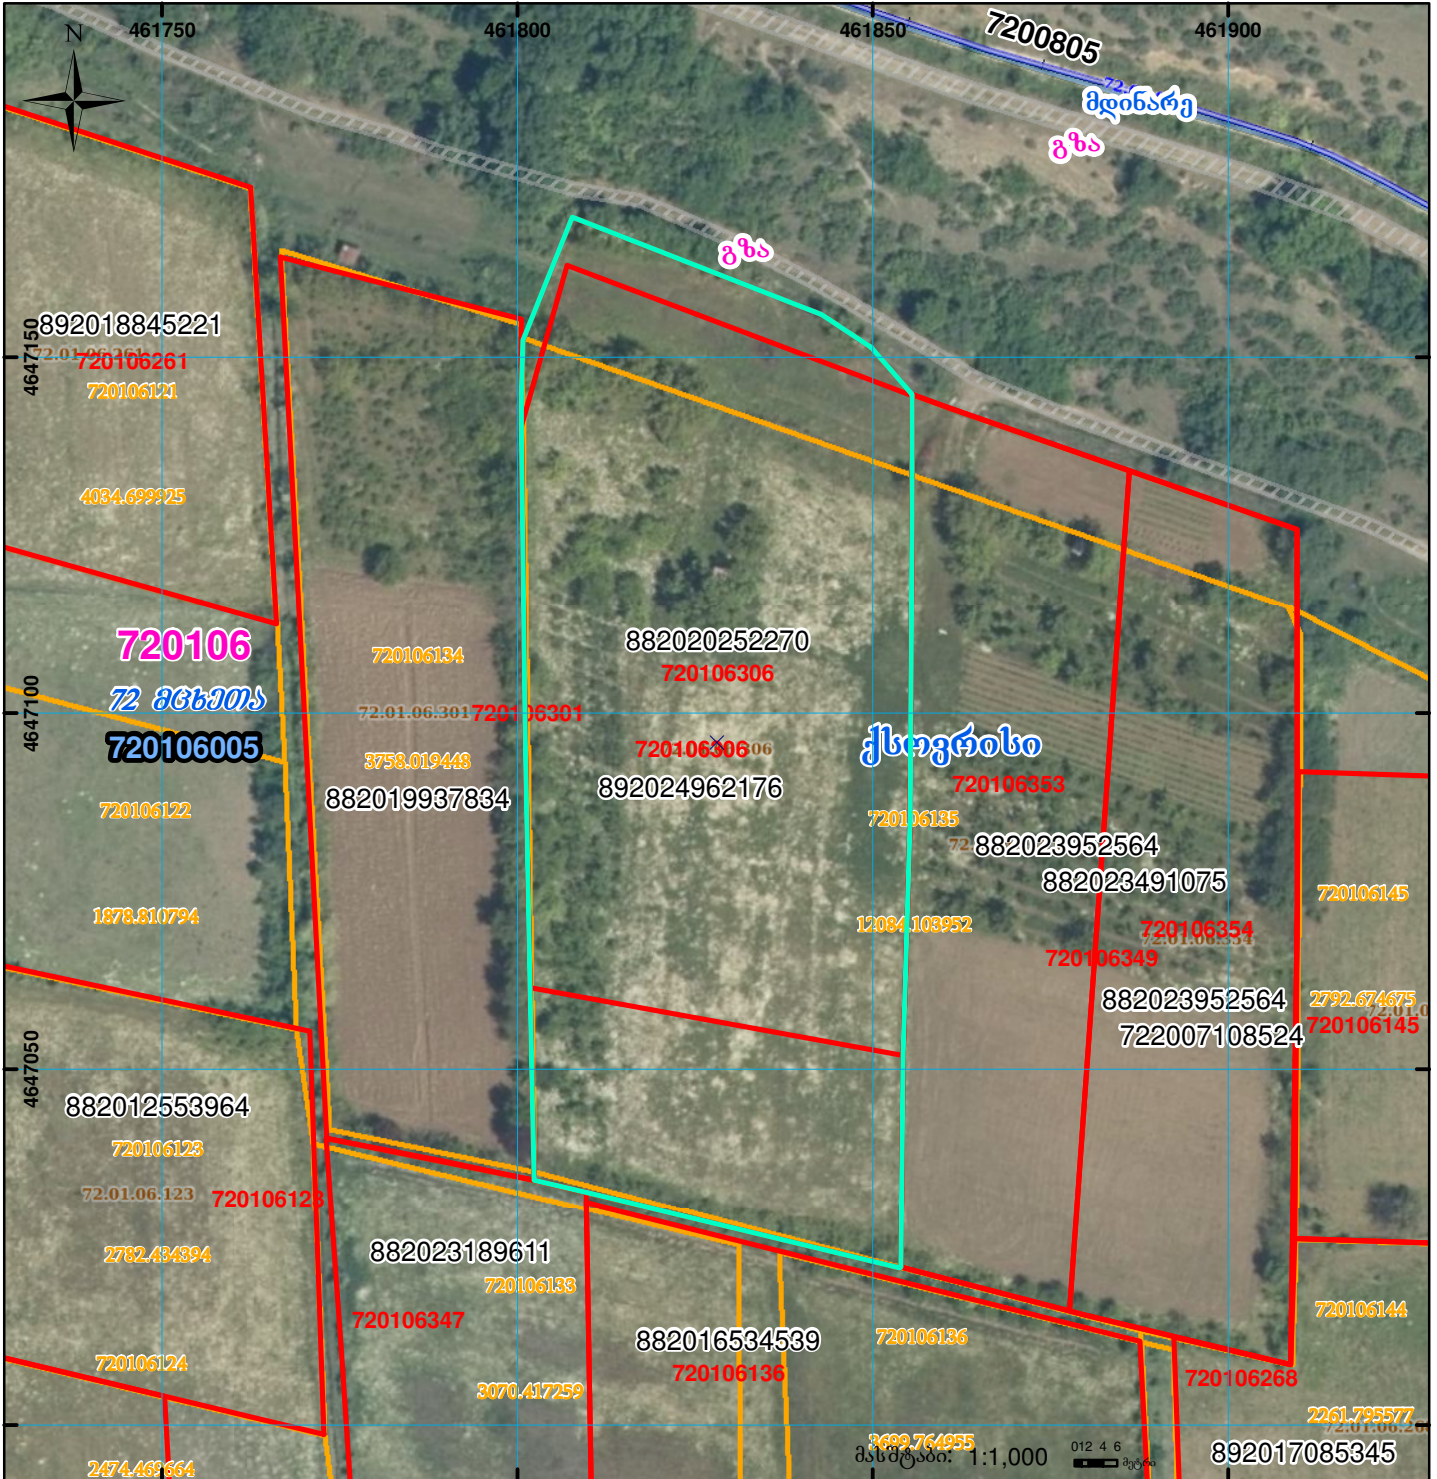

იმატებს ფართობს

ნაკვეთი 1/3-ზე ნაკლებად იცვლის ადგილმდებარეობას

მიწის ნაკვეთის საკადასტრო კოდი: **720106306**
 განცხადების რეგისტრაციის ნომერი: **892024962176**
 მიწის ნაკვეთის ფართობი: **7080 კვ.მ.**
 დანიშნულება:
 მომზადების თარიღი: **12.07.24**

	შენიშვნა-ნაგებობა, პირობითი ნომერი/სართულიანობა		ვალდებულება		სარეგისტრაციოდ წარმოდგენილი ნაკვეთი
	მიწის ნაკვეთის საკადასტრო საზღვარი		მშენებარე ნაგებობა		საზობრივი ნაგებობა

UTM (საერთაშორისო) სისტემის კოორდ.