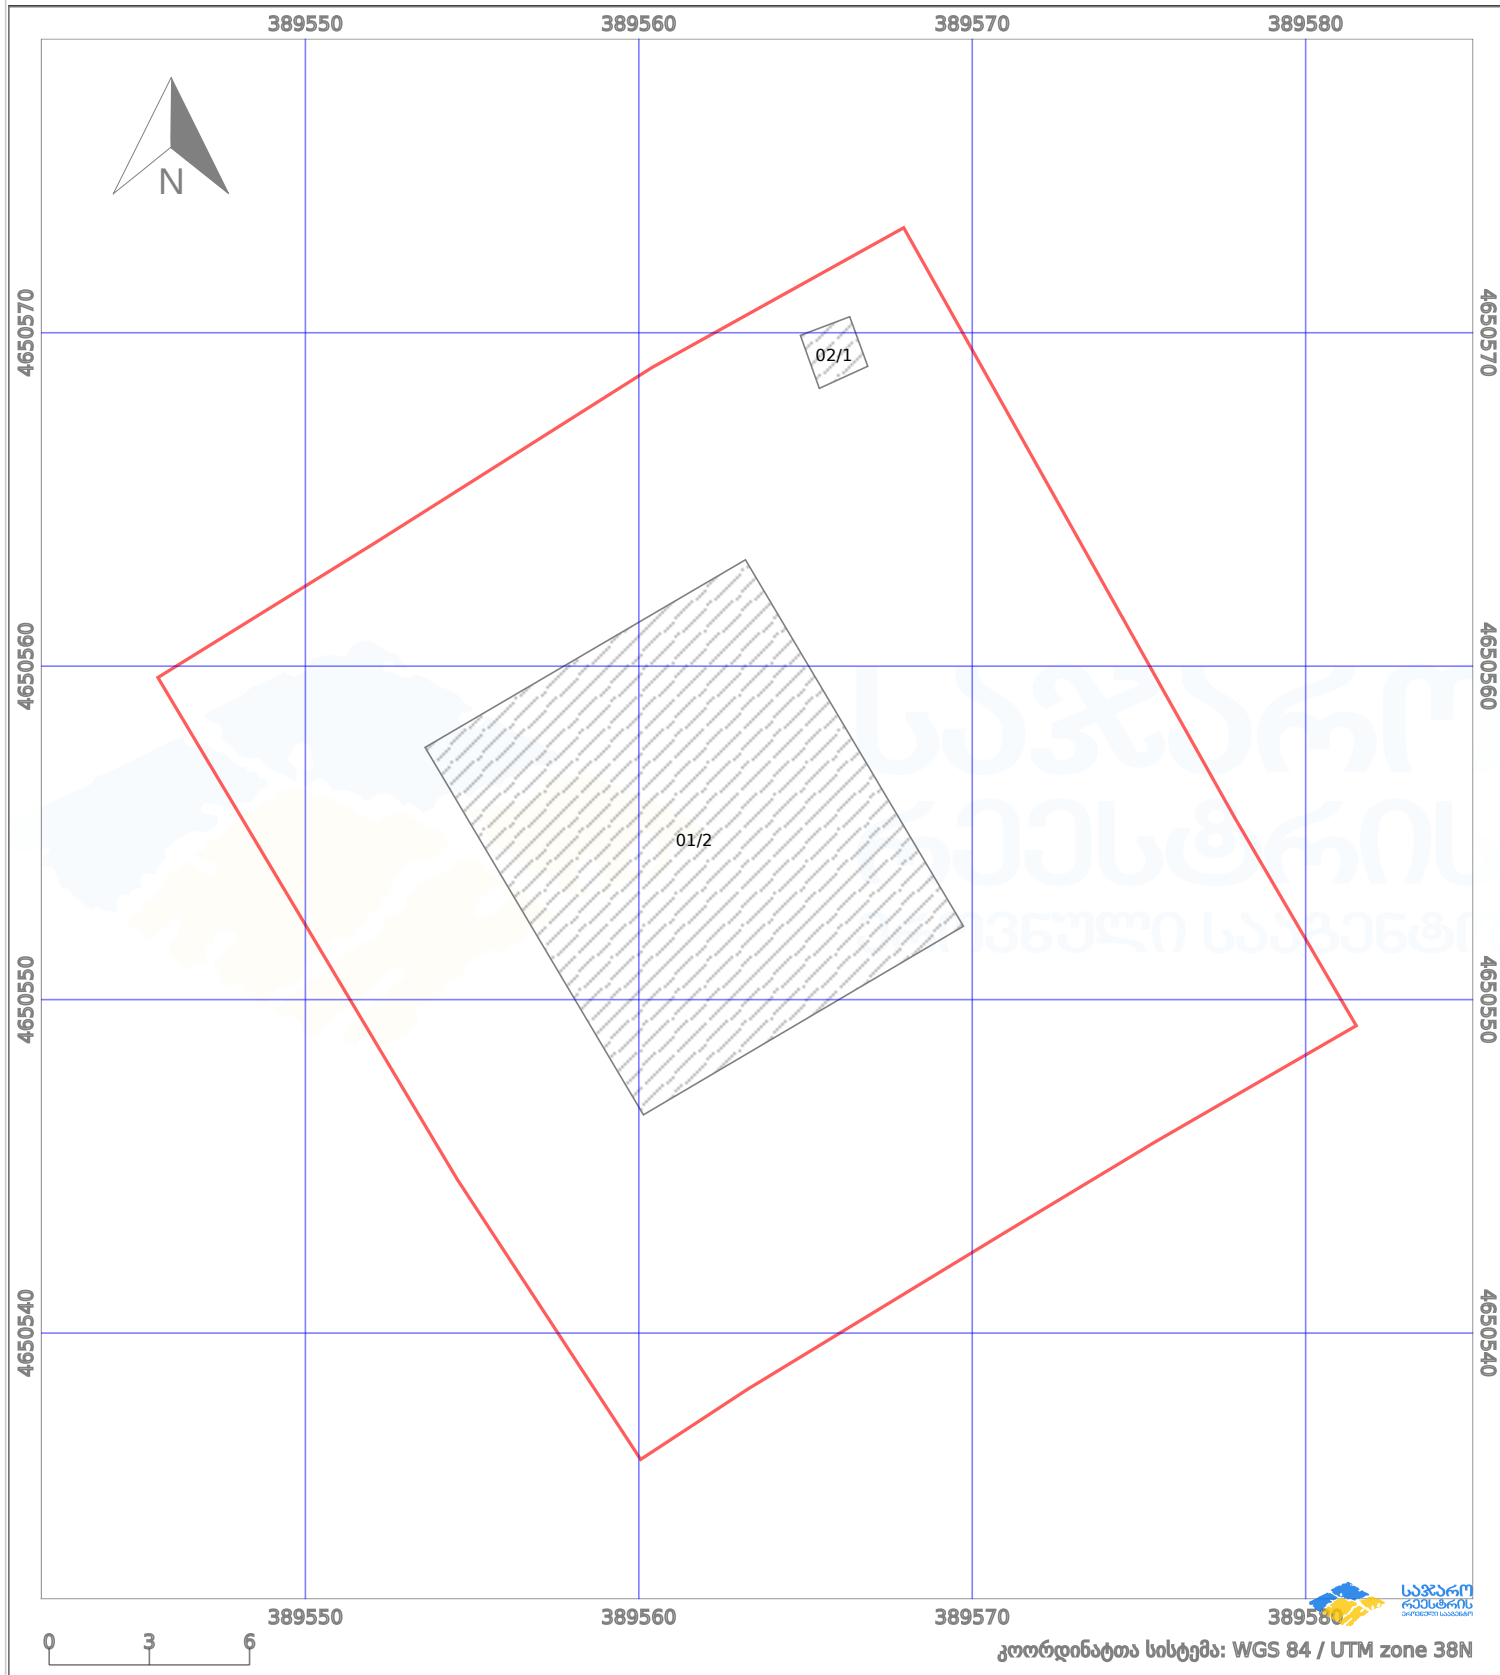

საკადასტრო გეგმა

საქართველოს რეესტრის ეროვნული სააგენტო

საკადასტრო კოდი:

69.03.62.127

ნაკვეთის დანიშნულება:

სასოფლო-სამეურნეო(საკარმიდამო)

განცხადების ნომერი:

882023680702

ფართობი:

708 კვ.მ (WGS 84 / UTM zone 38N)

მომზადების თარიღი:

25/07/2023

პირობითი აღნიშვნები:

- | | | | | | | | | |
|--|--------------------|--|--------------------|--|------|--------------------|--|----------------|
| | ნაკვეთის საზღვარი | | მშენებარე ნაკებობა | | 02/4 | აშენებული ნაკებობა | | ქარსაფარი ზოლი |
| | საზომრივი ნაკებობა | | ტყის ფონდი | | | ვალდებულება | | |