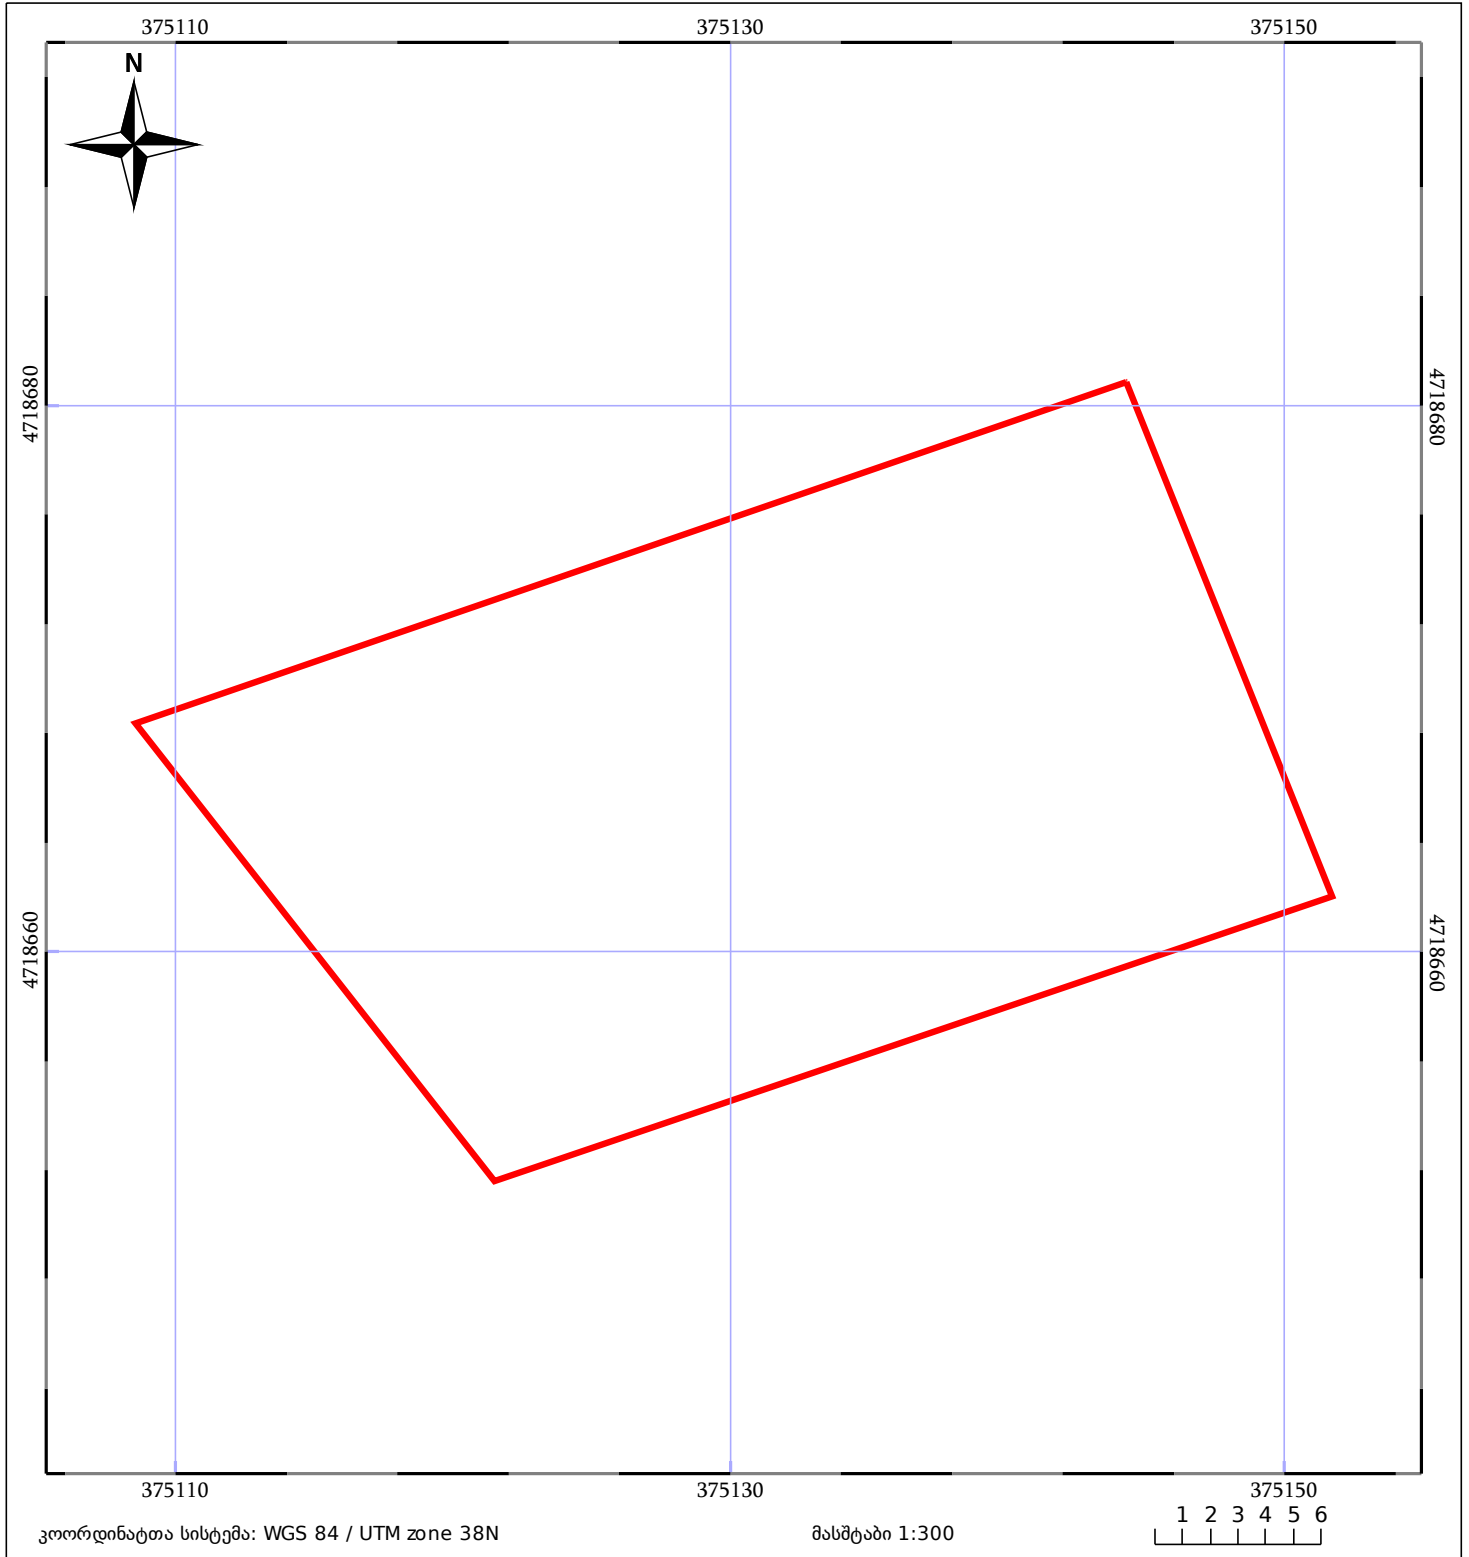

საკადასტრო გეგმა

საჯარო რეესტრის ეროვნული
სააგენტო

საკადასტრო კოდი: **88.09.28.181**

ნაკვეთის დანიშნულება:

სასოფლო-სამეურნეო (საკარმიდამო)

განცხადების ნომერი: **882020677376**

ფართობი:

702 კვ.მ (WGS 84 / UTM zone 38N)

მომზადების თარიღი: **04/02/2021**

05/25 მშენებარე ნაგებობა	05/25 შენობა/ნაგებობა	ტყის ფონდი
ნაკვეთის საკადასტრო საზღვარი	ხაზობრივი ნაგებობა	ვალდებულება