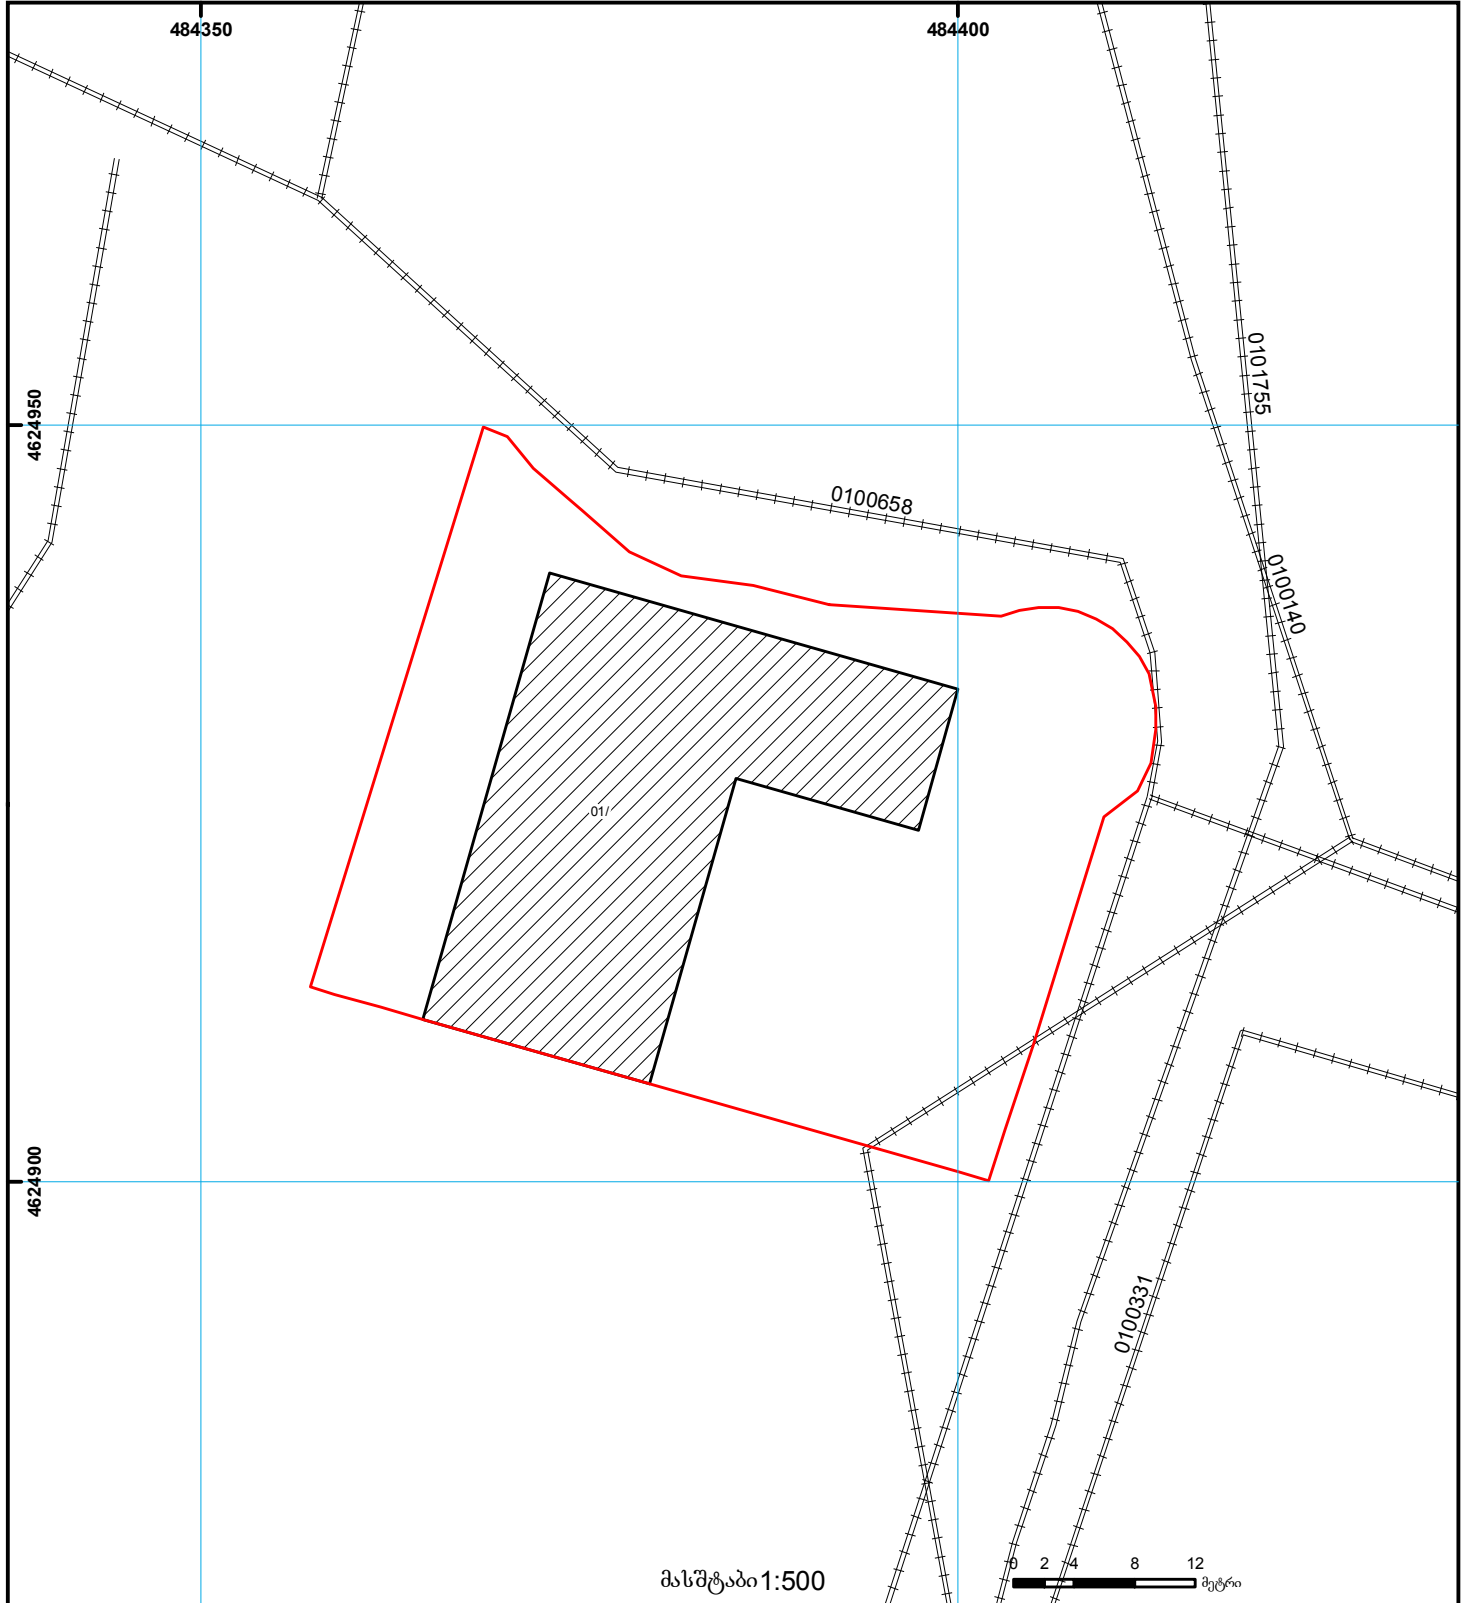

საქართველოს იუსტიციის სამინისტრო
საჯარო რეგისტრის ეროვნული სააგენტო

საკადასტრო გეგმა

საჯარო რეგისტრის
ეროვნული სააგენტო

მიწის ნაკვეთის საკადასტრო კოდი: 01.12.02.020.019
განცხადების რეგისტრაციის ნომერი 882013626418
მიწის ნაკვეთის ფართობი: 1661 კვ.მ.
დანიშნულება: არასასოფლო-სამეურნეო
მომზადების თარიღი 20.12.13

მასშტაბი 1:500

01/2	შენიშნულ-ნაგებობა, პირობითი ნომერი/სართულიანობა		ვალდებულება		საზოხორციე ნაგებობა	 000 000 UTM (საერთაშორისო) სისტემის კოორდ.
	მიწის ნაკვეთის საკადასტრო საზღვარი		შშენებარე ნაგებობა		მიწისკვეშა ნაგებობა	