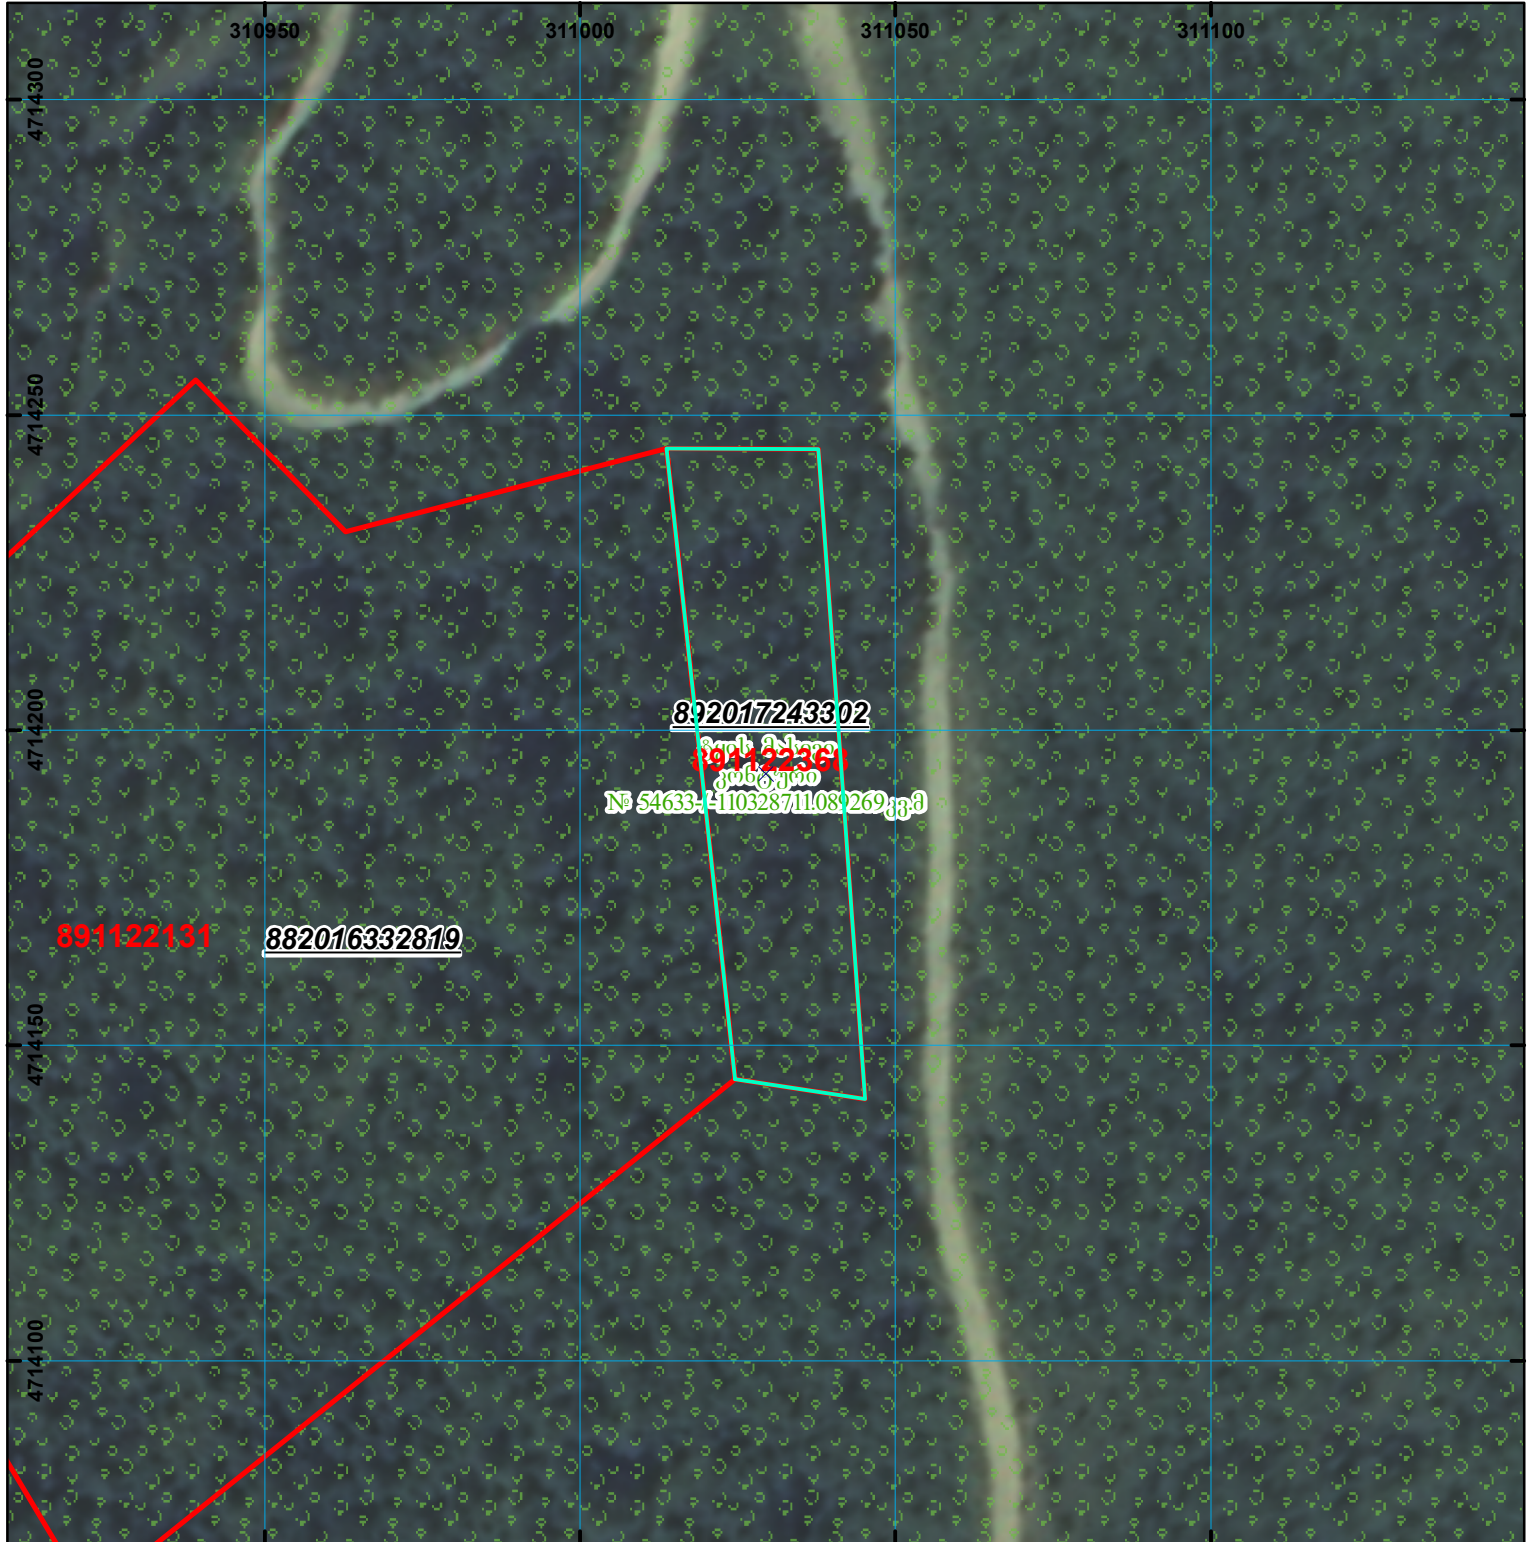

ზედღებაა ტყის მასივის კონტურთან

მიწის ნაკვეთის საკადასტრო კოდი: 89 11 22 368
 განცხადების რეგისტრაციის ნომერი: 892017243302
 მიწის ნაკვეთის ფართობი: 2260 კვ.მ.
 მომზადების თარიღი: 22.12.17

	შენიშნულ-ნაგებობა, პირობითი ნომერი/სართულიანობა		ვალდებულება		საზობრივი ნაგებობა
	მიწის ნაკვეთის საკადასტრო საზღვარი		შუენებარე ნაგებობა		

000
000
UTM (საერთაშორისო) სისტემის კოორდ.