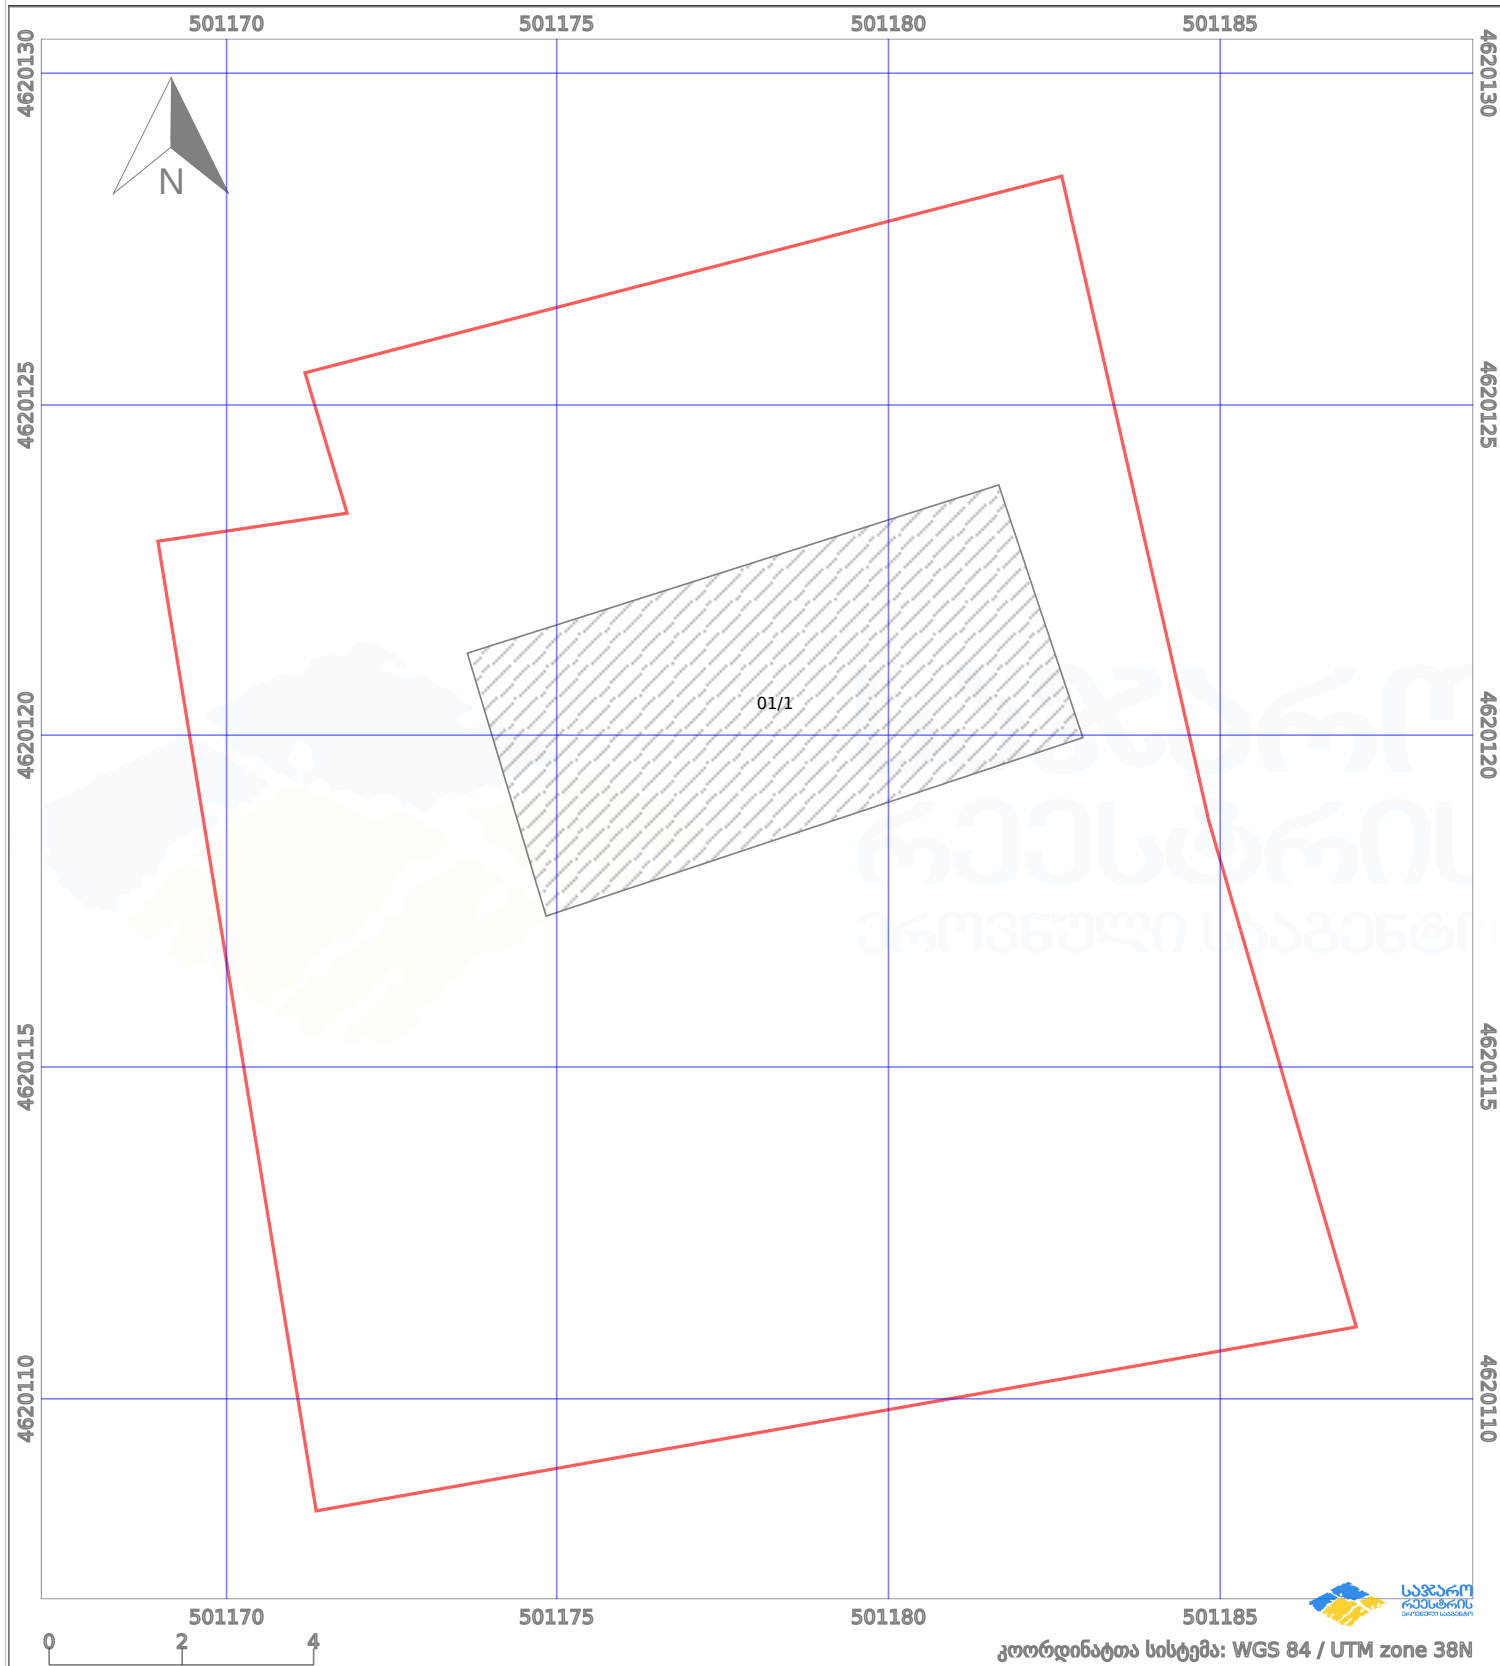

# საკადასტრო გეგმა

საჯარო რეგისტრის ეროვნული  
სააგენტო

საკადასტრო კოდი:

**81.10.24.321**

ნაკვეთის დანიშნულება:

**სასოფლო-სამეურნეო(საკარმიდამო)**

განცხადების ნომერი:

**882024950431**

ფართობი:

**255 კვ.მ (WGS 84 / UTM zone 38N)**

მომზადების თარიღი:

**02/04/2026**

პირობითი აღნიშვნები:

	ნაკვეთის საზღვარი		მშენებარე ნაგებობა		02/4	აშენებული ნაგებობა		მინისქვეშა ნაგებობა
	საზღორივი ნაგებობა		ტყის ფონდი			ვალდებულება		ქარსაფარი ბოლი