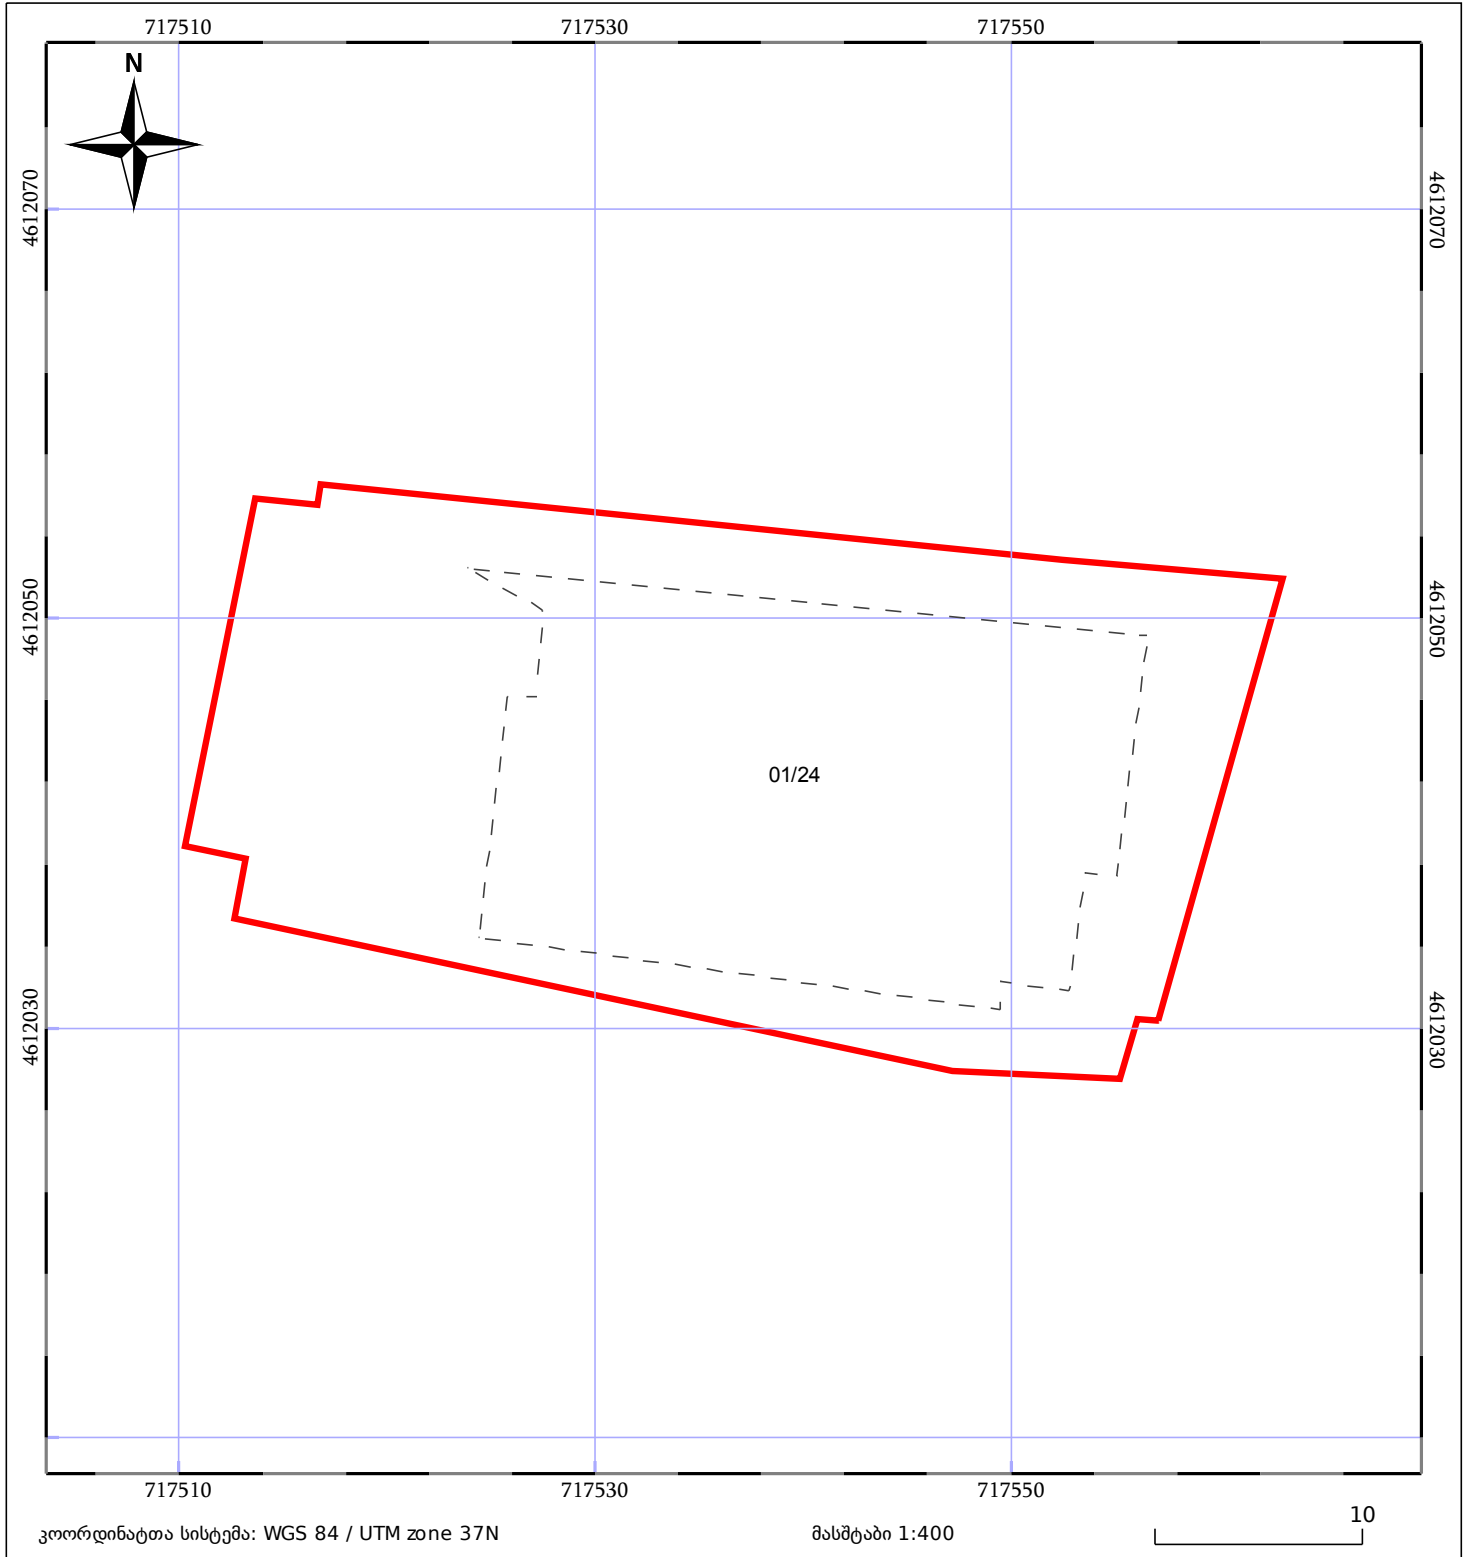

# საკადასტრო გეგმა

საჯარო რეესტრის ეროვნული  
სააგენტო

საკადასტრო კოდი: **05.32.11.240**

ნაკვეთის დანიშნულება:

არასასოფლო სამეურნეო

განცხადების ნომერი: **882020531202**

ფართობი:

**1132 კვ.მ (WGS 84 / UTM zone 38N)**

**1131 კვ.მ (WGS 84 / UTM zone 37N)**

მომზადების თარიღი: **18/08/2020**

მშენებარე ნაგებობა	ნაკვეთის საკადასტრო საზღვარი	შენობა/ნაგებობა
საზღორივი ნაგებობა	ტყის ფონდი	ვალდებულება