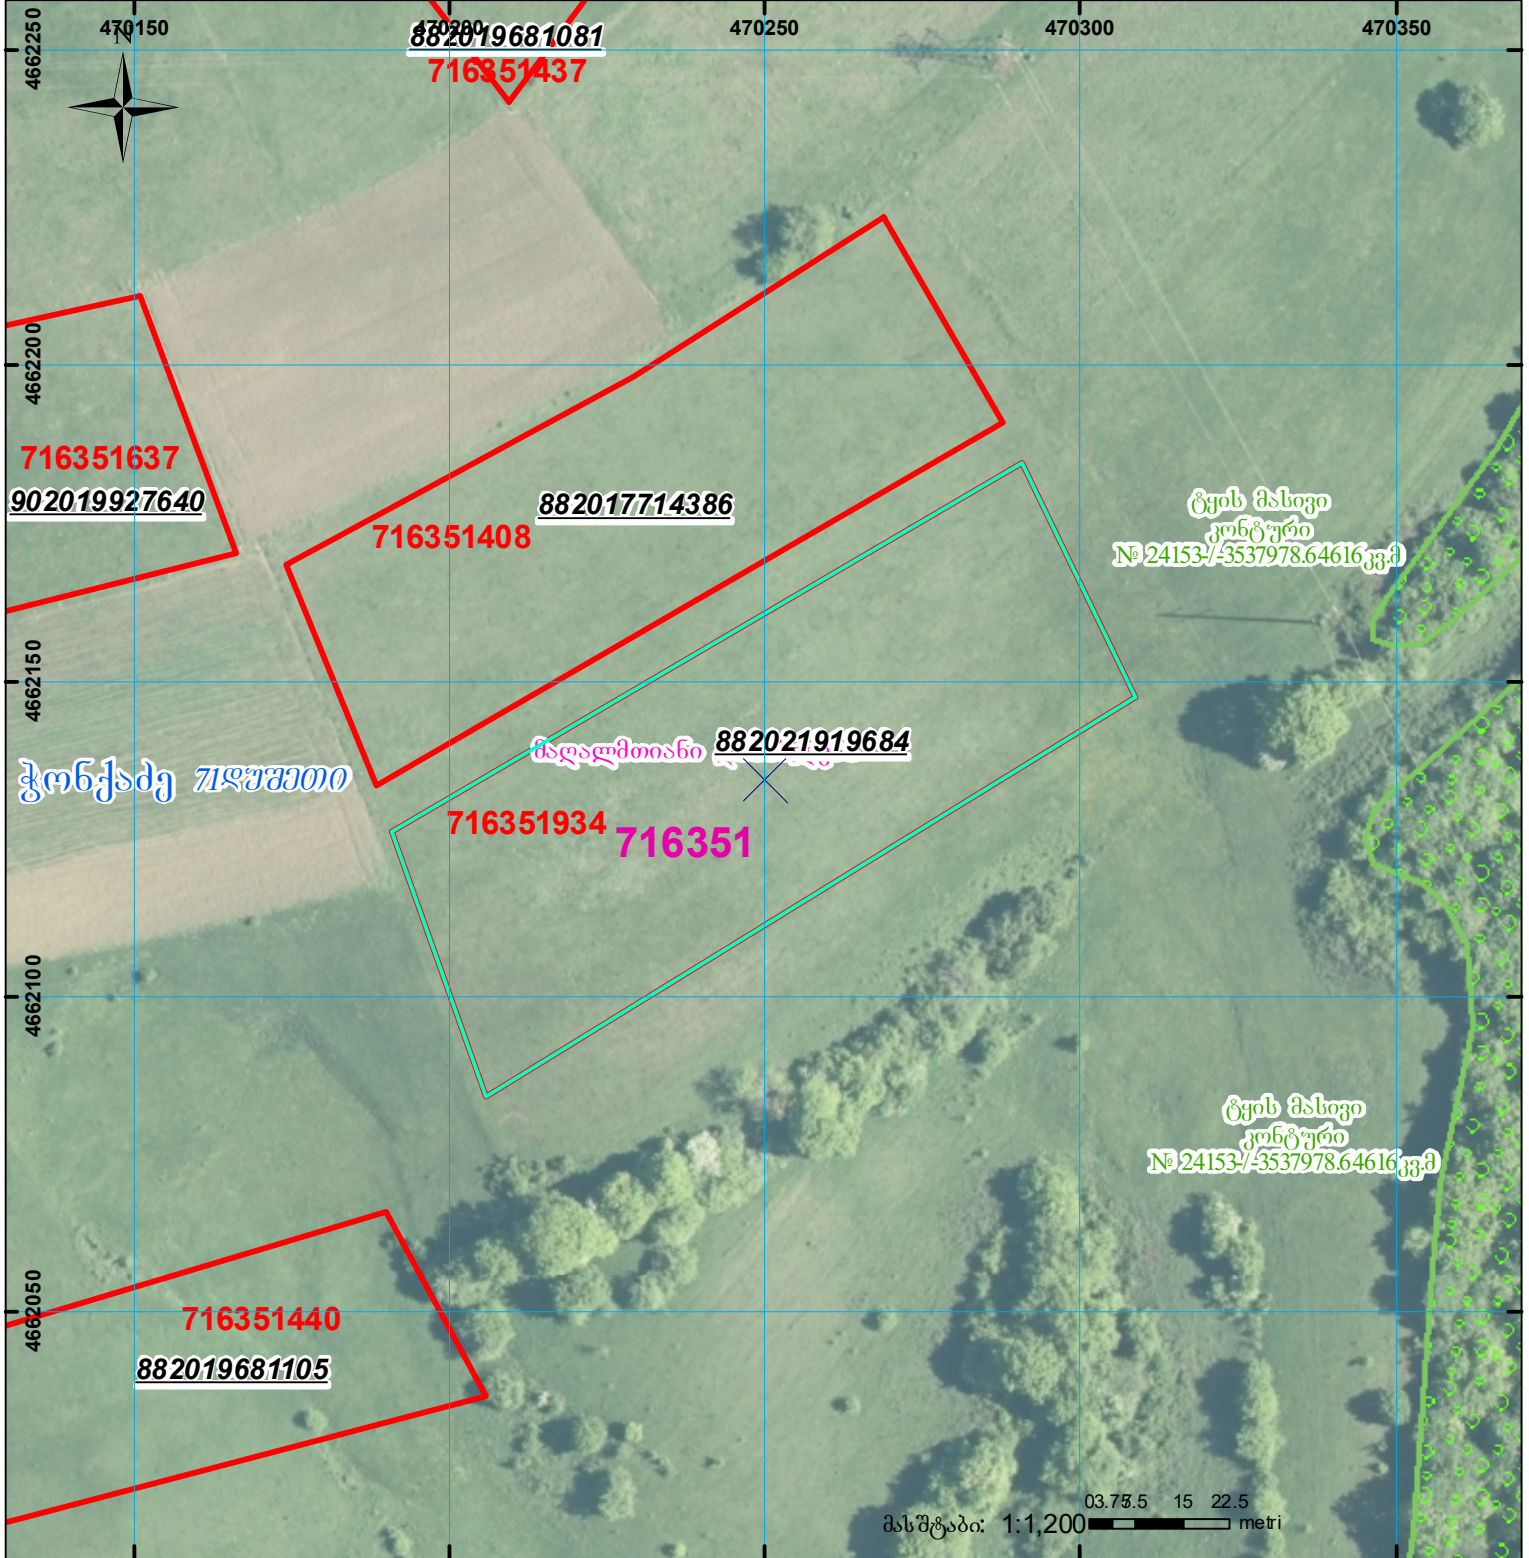

მიწის ნაკვეთის საკადასტრო კოდი: 71 63 51 934
 განცხადების რეგისტრაციის ნომერი: 882021919684
 მიწის ნაკვეთის ფართობი: 5040 კვ.მ.
 დანიშნულება:
 მომზადების თარიღი: 28.10.21

	შენიშნული ნაკვეთი, პირობითი ნომერით/სართულიანობა		კალდებულება		საზობრივი ნაკვეთი
	მიწის ნაკვეთის საკადასტრო საზღვარი		შუენებარე ნაკვეთი		

UTM (საერთაშორისო) სისტემის კოორდ.