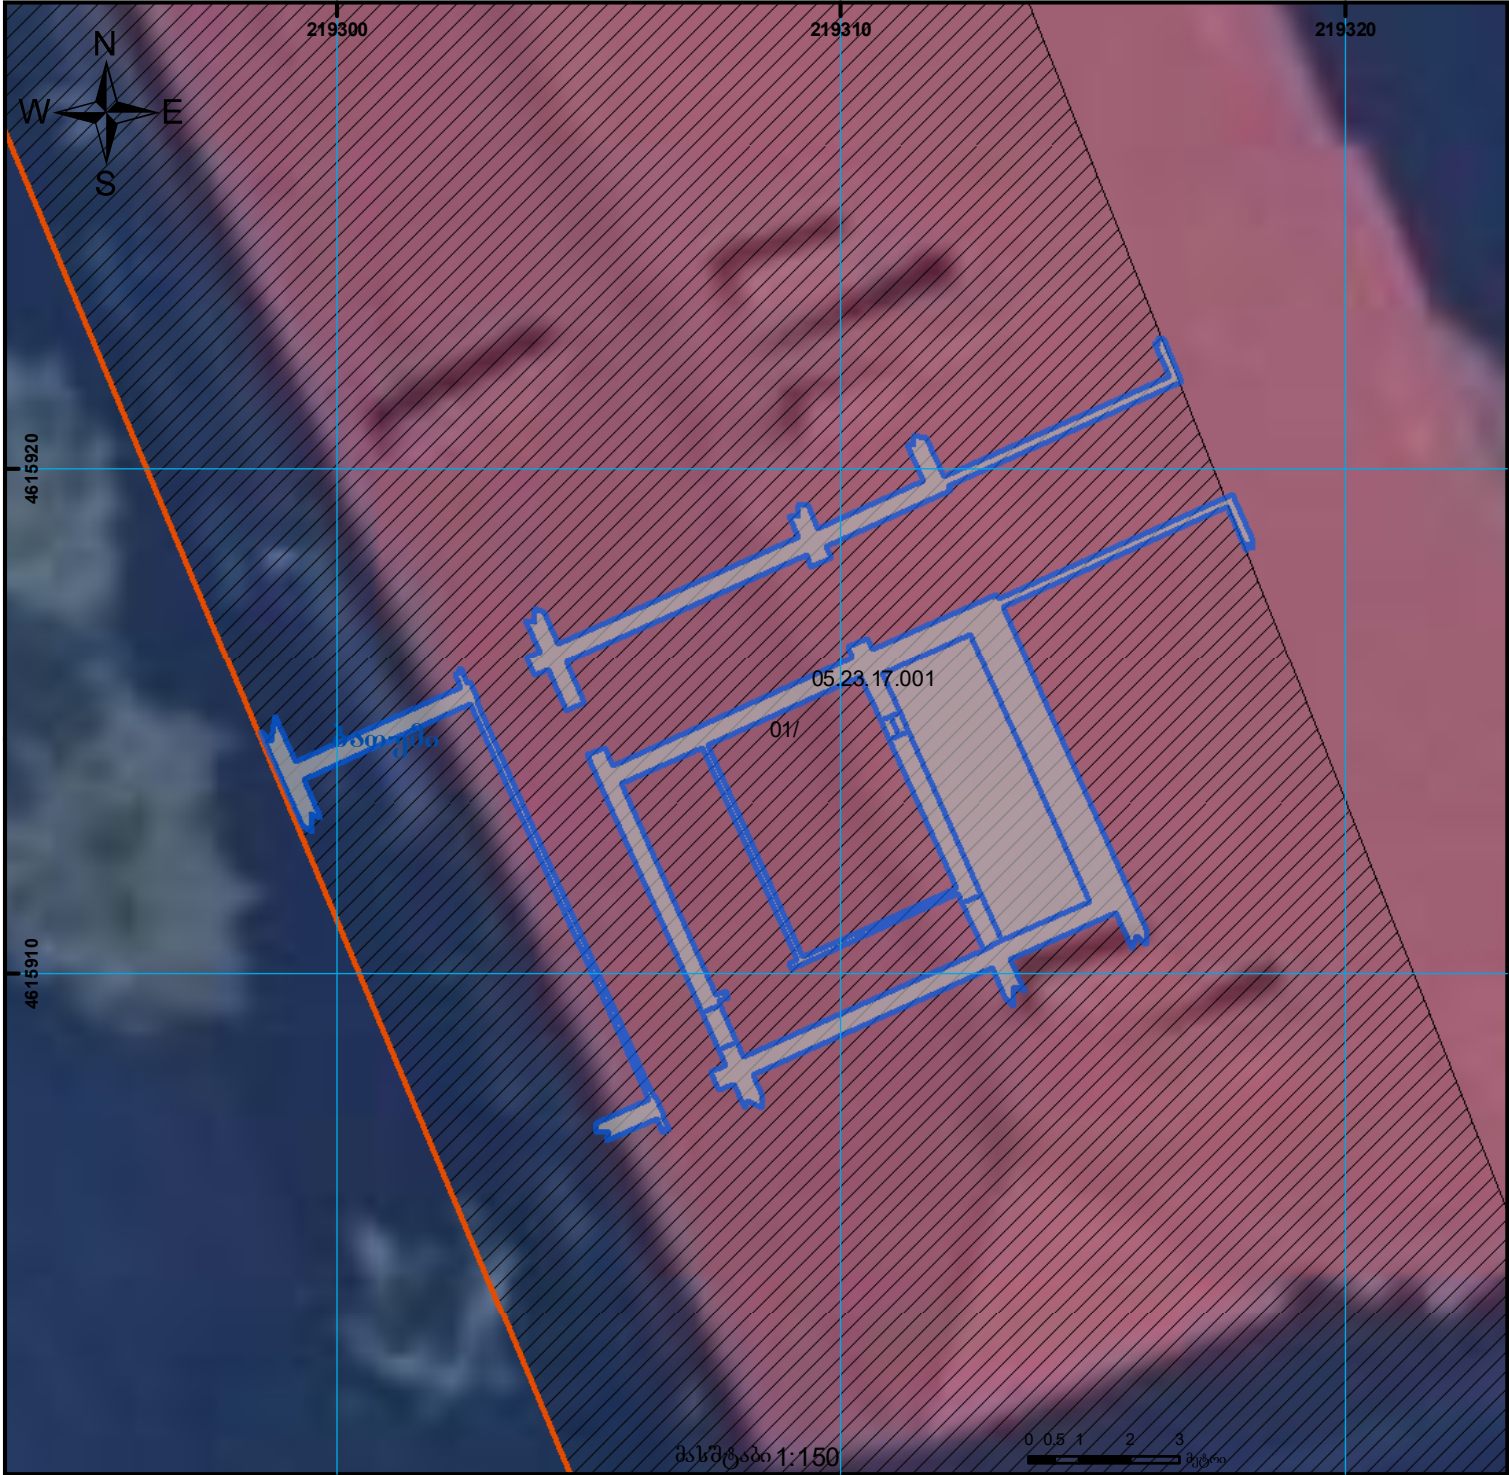

მიწის ნაკვეთის საკადასტრო კოდი:
ერთეულის კოდი;
განცხადების რეგისტრაციის ნომერი:
ერთეულის ფართობი: 38 ზონა\ 37ზონა
სართული

05.23.17.001
/
882025839487
11.03 კვ.მ 11.02 კვ.მ
სარდავო

მომზადების თარიღი

30.07.2025

	შენიშვნა-ნაგებობა, პირობითი ნომერი/სართულიანობა		ვაღდებულება		ხაზობრივი ნაგებობა	 000 000 UTM (საერთაშორისო) სისტემის კოორდ.
	მიწის ნაკვეთის საკადასტრო საზღვარი		მშენებარე ნაგებობა		მიწისქვეშა ნაგებობა	