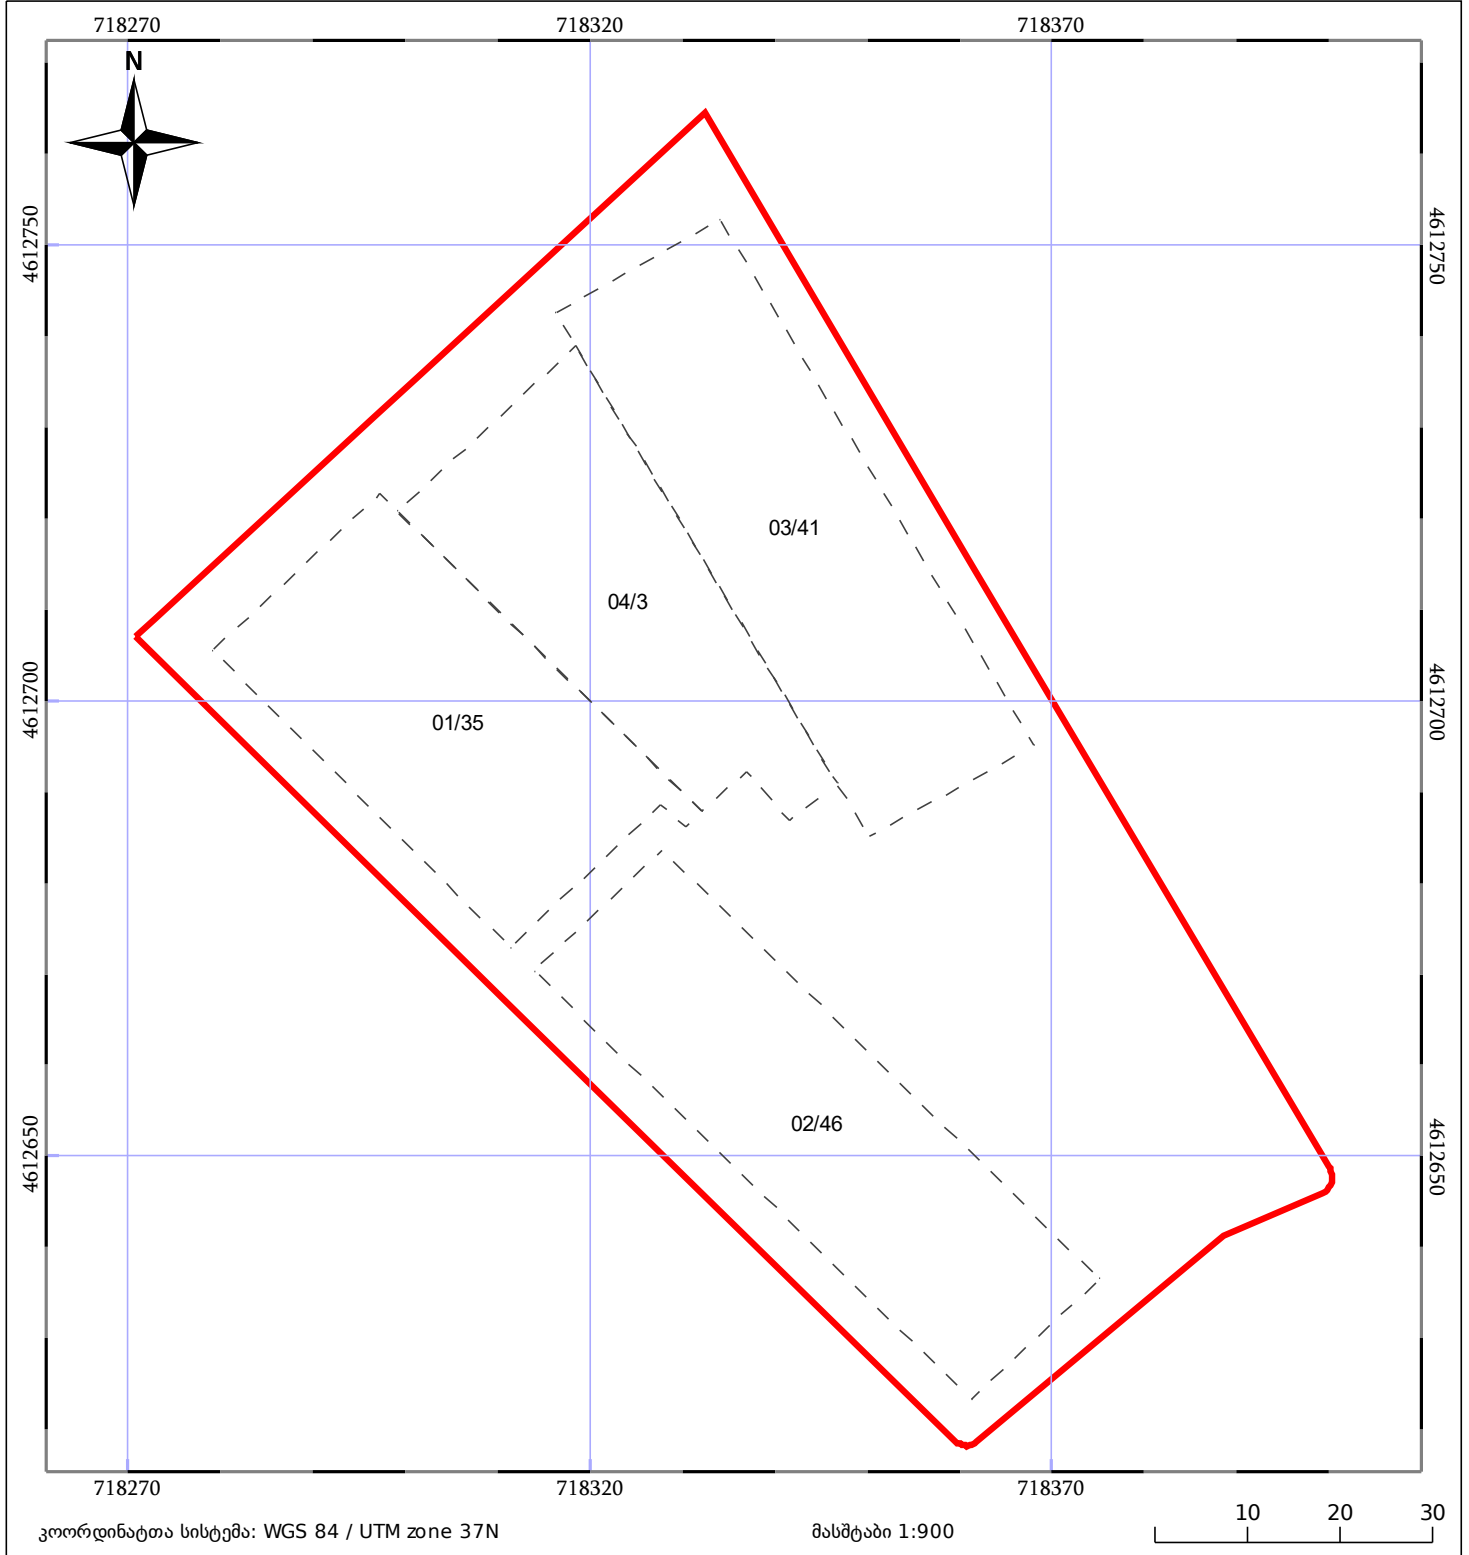

საკადასტრო გეგმა

საჯარო რეესტრის ეროვნული
სააგენტო

საკადასტრო კოდი: **05.27.05.046**

ნაკვეთის დანიშნულება:

არასასოფლო სამეურნეო

განცხადების ნომერი: **882025230407**

ფართობი:

8659 კვ.მ (WGS 84 / UTM zone 38N)

8652 კვ.მ (WGS 84 / UTM zone 37N)

მომზადების თარიღი: **04/03/2025**

05/25 მშენებარე ნაგებობა	ნაკვეთის საკადასტრო საზღვარი	05/25 შენობა/ნაგებობა
საზღორივი ნაგებობა	ტყის ფონდი	ვალდებულება