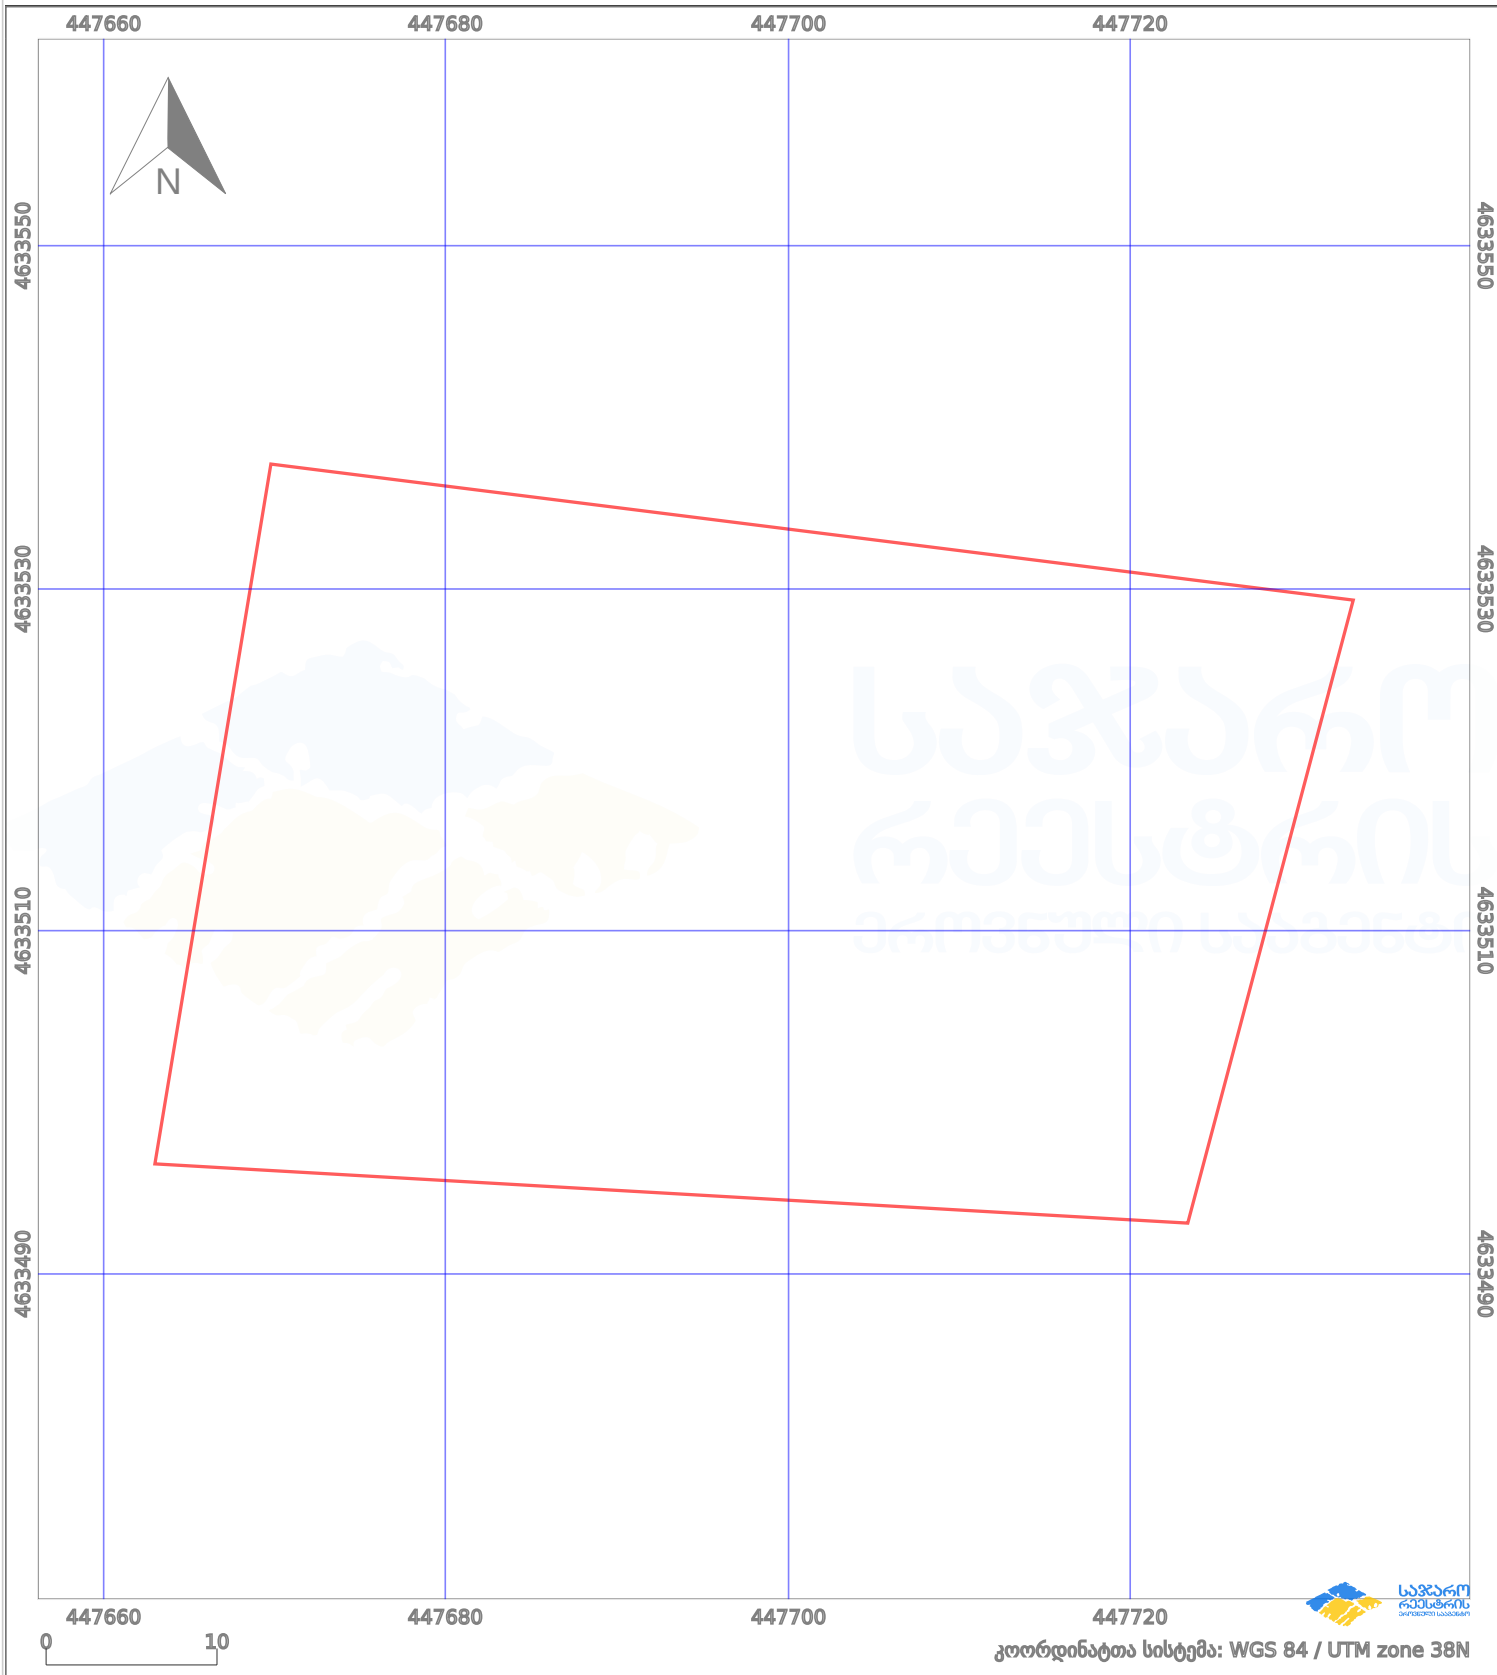

# საკადასტრო გეგმა

საჯარო რეგისტრის ეროვნული სააგენტო

საკადასტრო კოდი:

**67.10.37.276**

ნაკვეთის დანიშნულება:

**სასოფლო-სამეურნეო(საკარმიდამო)**

განცხადების ნომერი:

**882023593856**

ფართობი:

**2431 კვ.მ (WGS 84 / UTM zone 38N)**

მომზადების თარიღი:

**05/07/2023**

პირობითი აღნიშვნები:

- |  |                    |  |                    |  |                    |  |                |
|--|--------------------|--|--------------------|--|--------------------|--|----------------|
|  | ნაკვეთის საზღვარი  |  | მშენებარე ნაგებობა |  | აშენებული ნაგებობა |  | ქარსაფარი ზოლი |
|  | საზომრივი ნაგებობა |  | ტყის ფონდი         |  | ვალდებულება        |  |                |