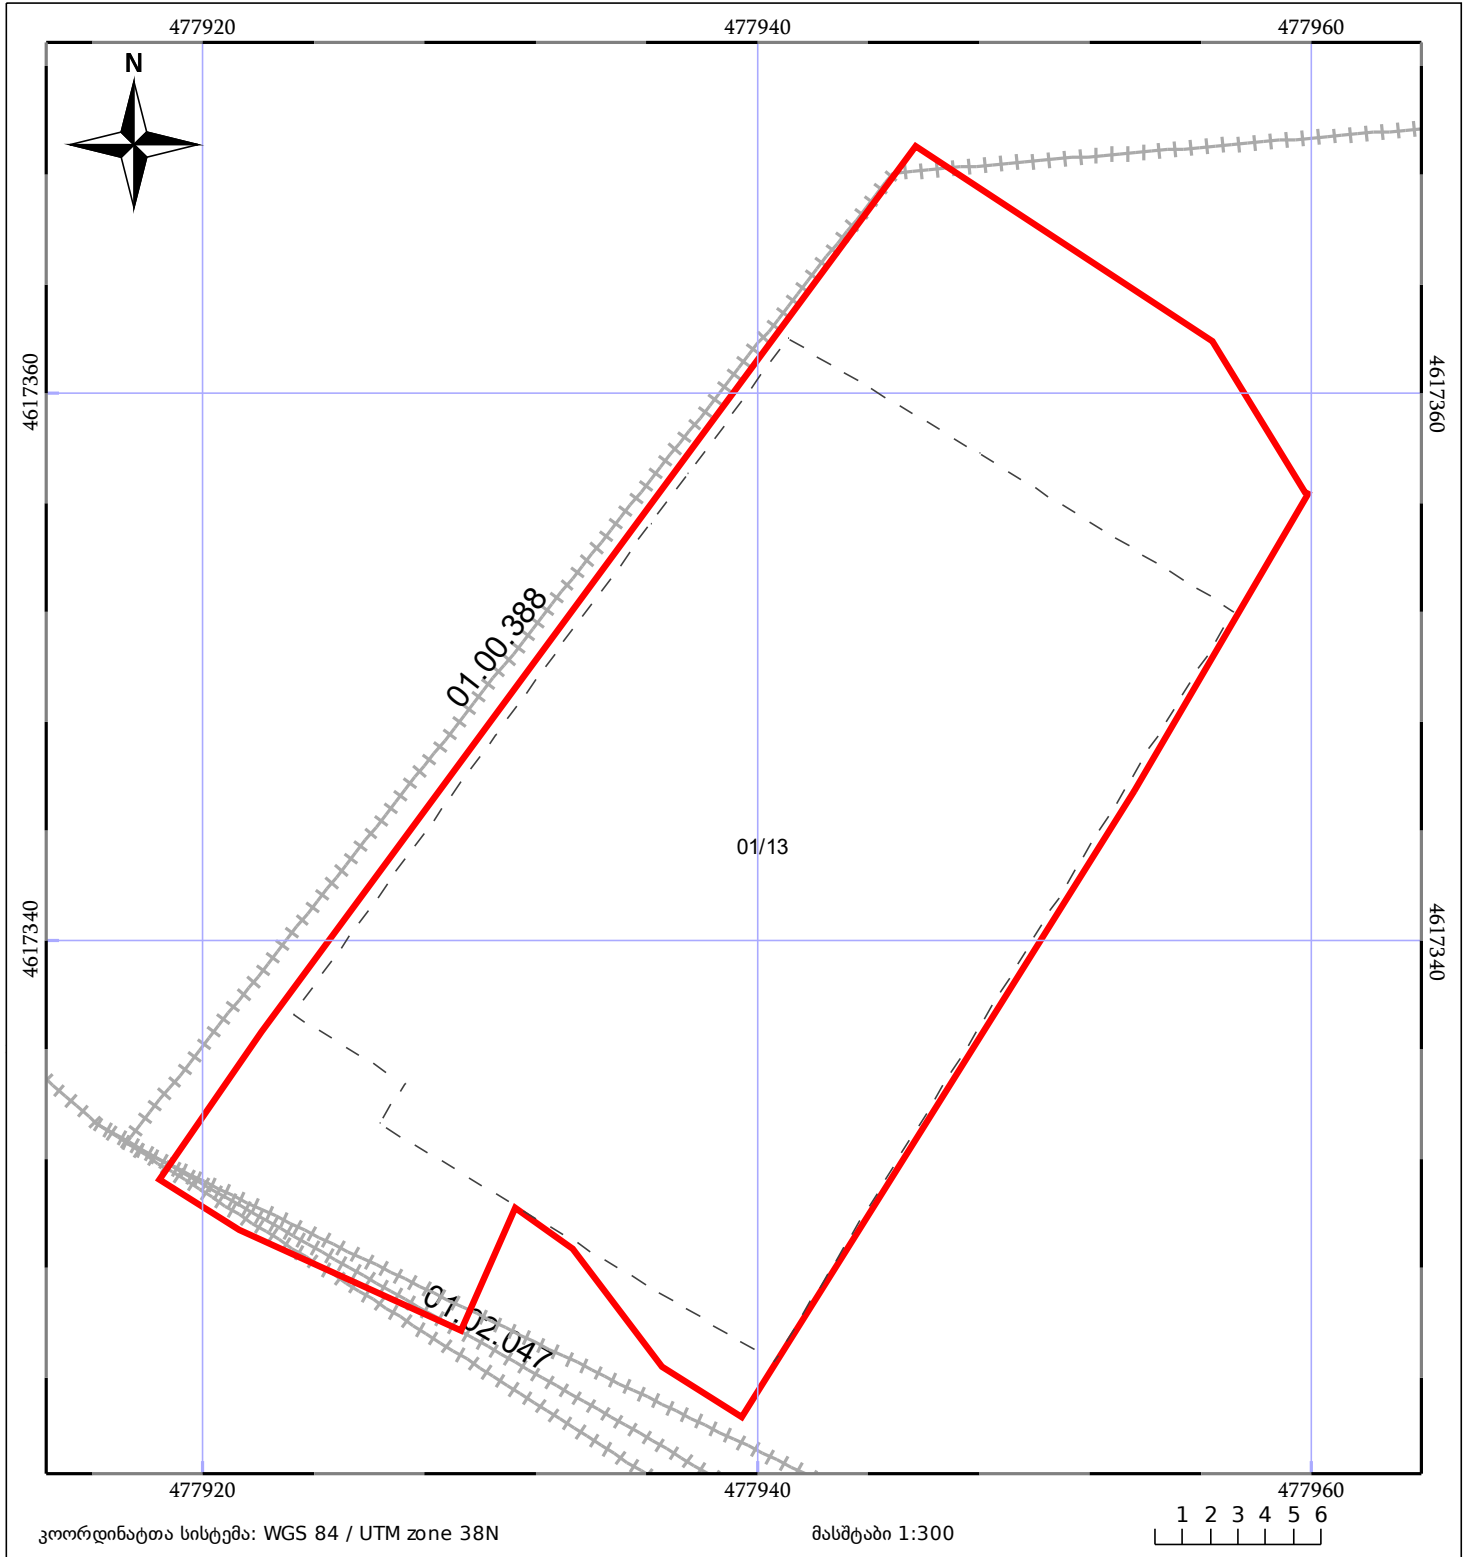

საკადასტრო გეგმა

საჯარო რეესტრის ეროვნული
სააგენტო

საკადასტრო კოდი: **01.14.07.003.030**

ნაკვეთის დანიშნულება:

არასასოფლო სამეურნეო

განცხადების ნომერი: **882023070057**

ფართობი:

900 კვ.მ (WGS 84 / UTM zone 38N)

მომზადების თარიღი: **27/01/2023**

05/25 მშენებარე ნაგებობა	ნაკვეთის საკადასტრო საზღვარი	05/25 შენობა/ნაგებობა
სამობრთვი ნაგებობა	ტყის ფონდი	ვალდებულება