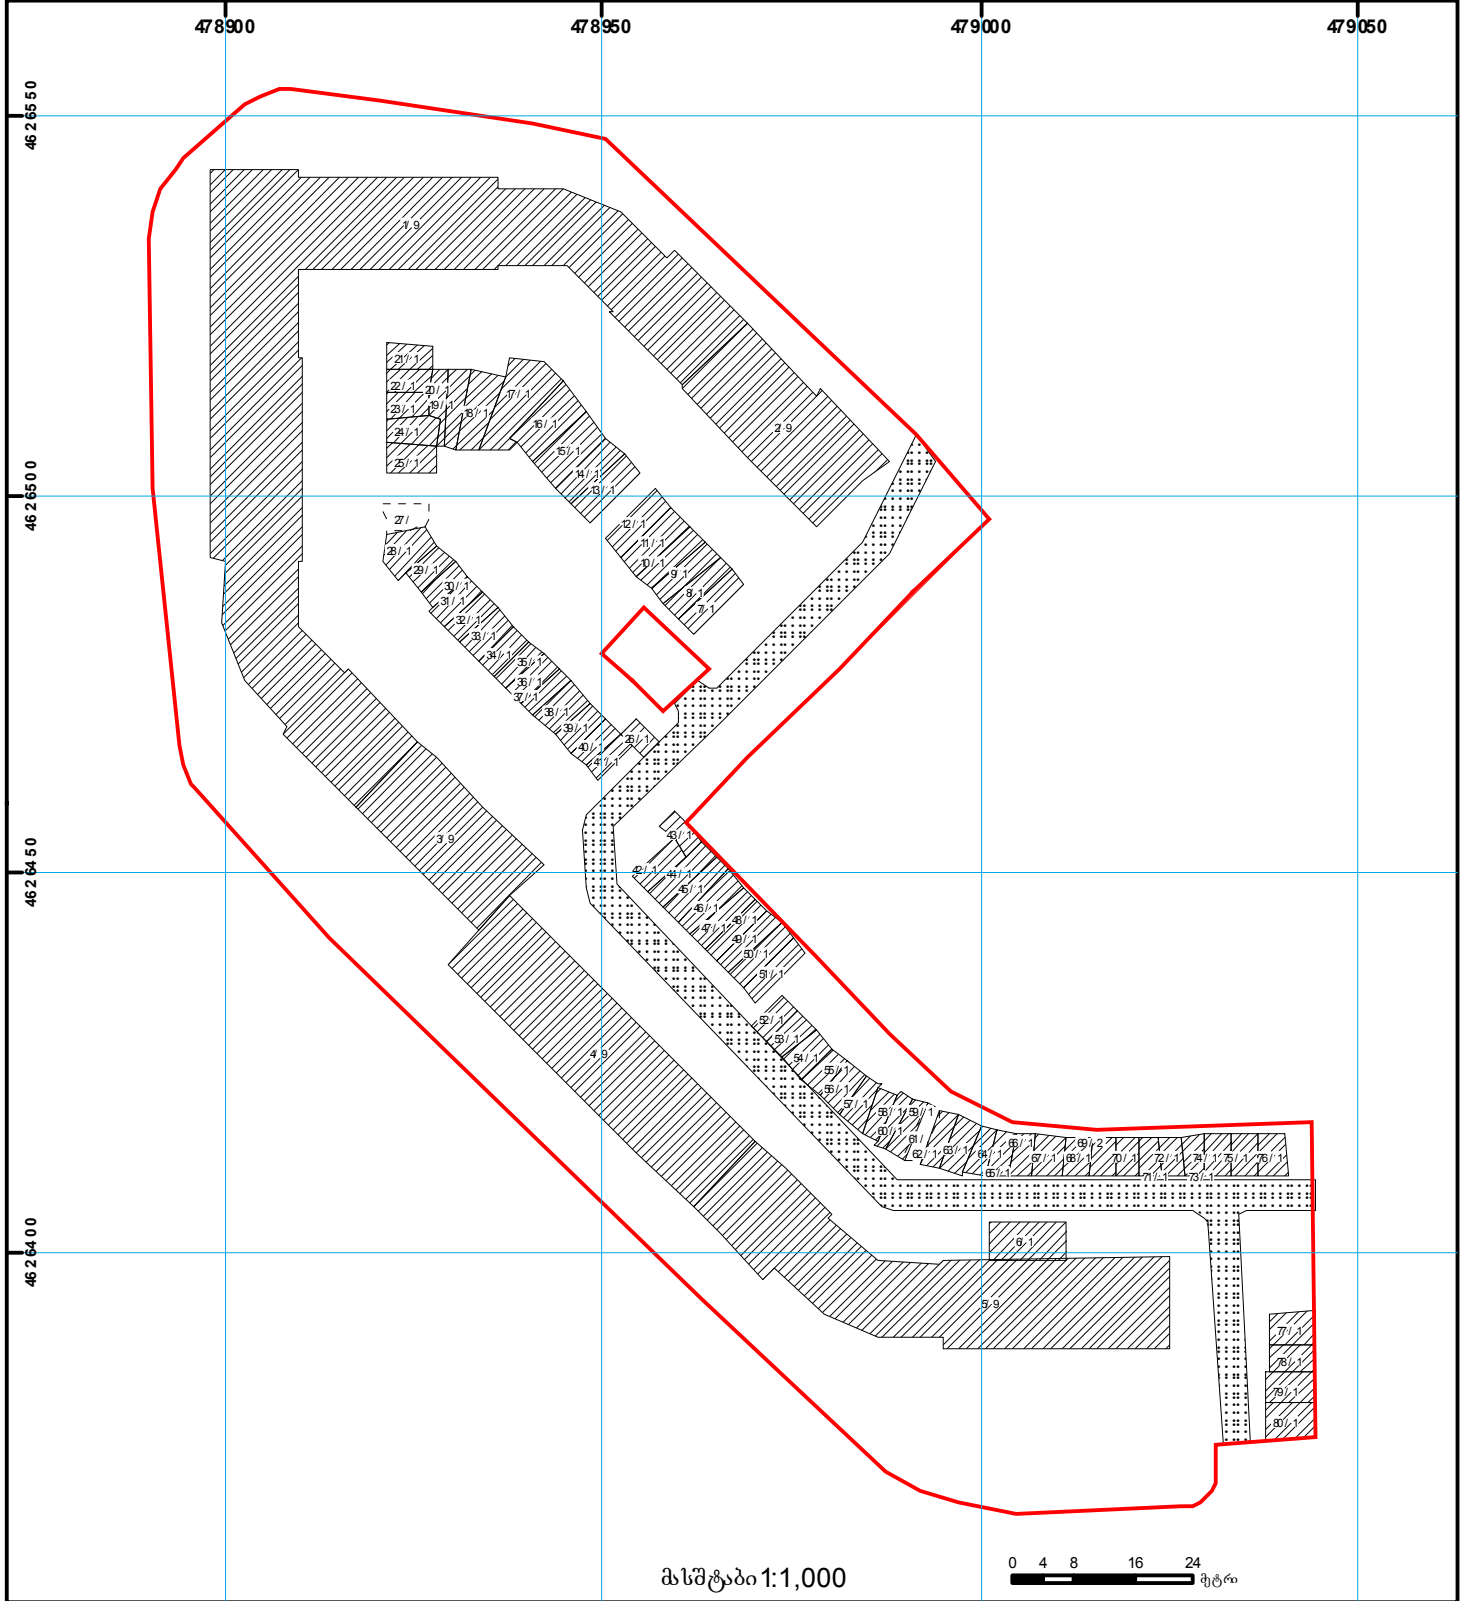

საქართველოს იუსტიციის სამინისტრო  
საჯარო რეგისტრის ეროვნული სააგენტო

საკადასტრო გეგმა

მიწის ნაკვეთის საკადასტრო კოდი: 01.10.08.006.006  
ბანცნაღების რეგისტრაციის ნომერი 882009412284  
მიწის ნაკვეთის ფართობი: 14244 კვ.მ.  
ღარიბშელვა: არასლოვლო-სამეურნეო  
მოფხადების თარიღი 18.01.10

	შენიშნული ნაგებობა, პირობითი ნომერი/ს არ თუელიანობა		კლდეულება		საზობრივე ნაგებობა		0.00
	მიწის ნაკვეთის საკადასტრო საზღვარი		მშენებარე ნაგებობა		მიწის ქვეა ნაგებობა		0.00
						UTM	(საერთაშორისო) სისტემის კოორდ.