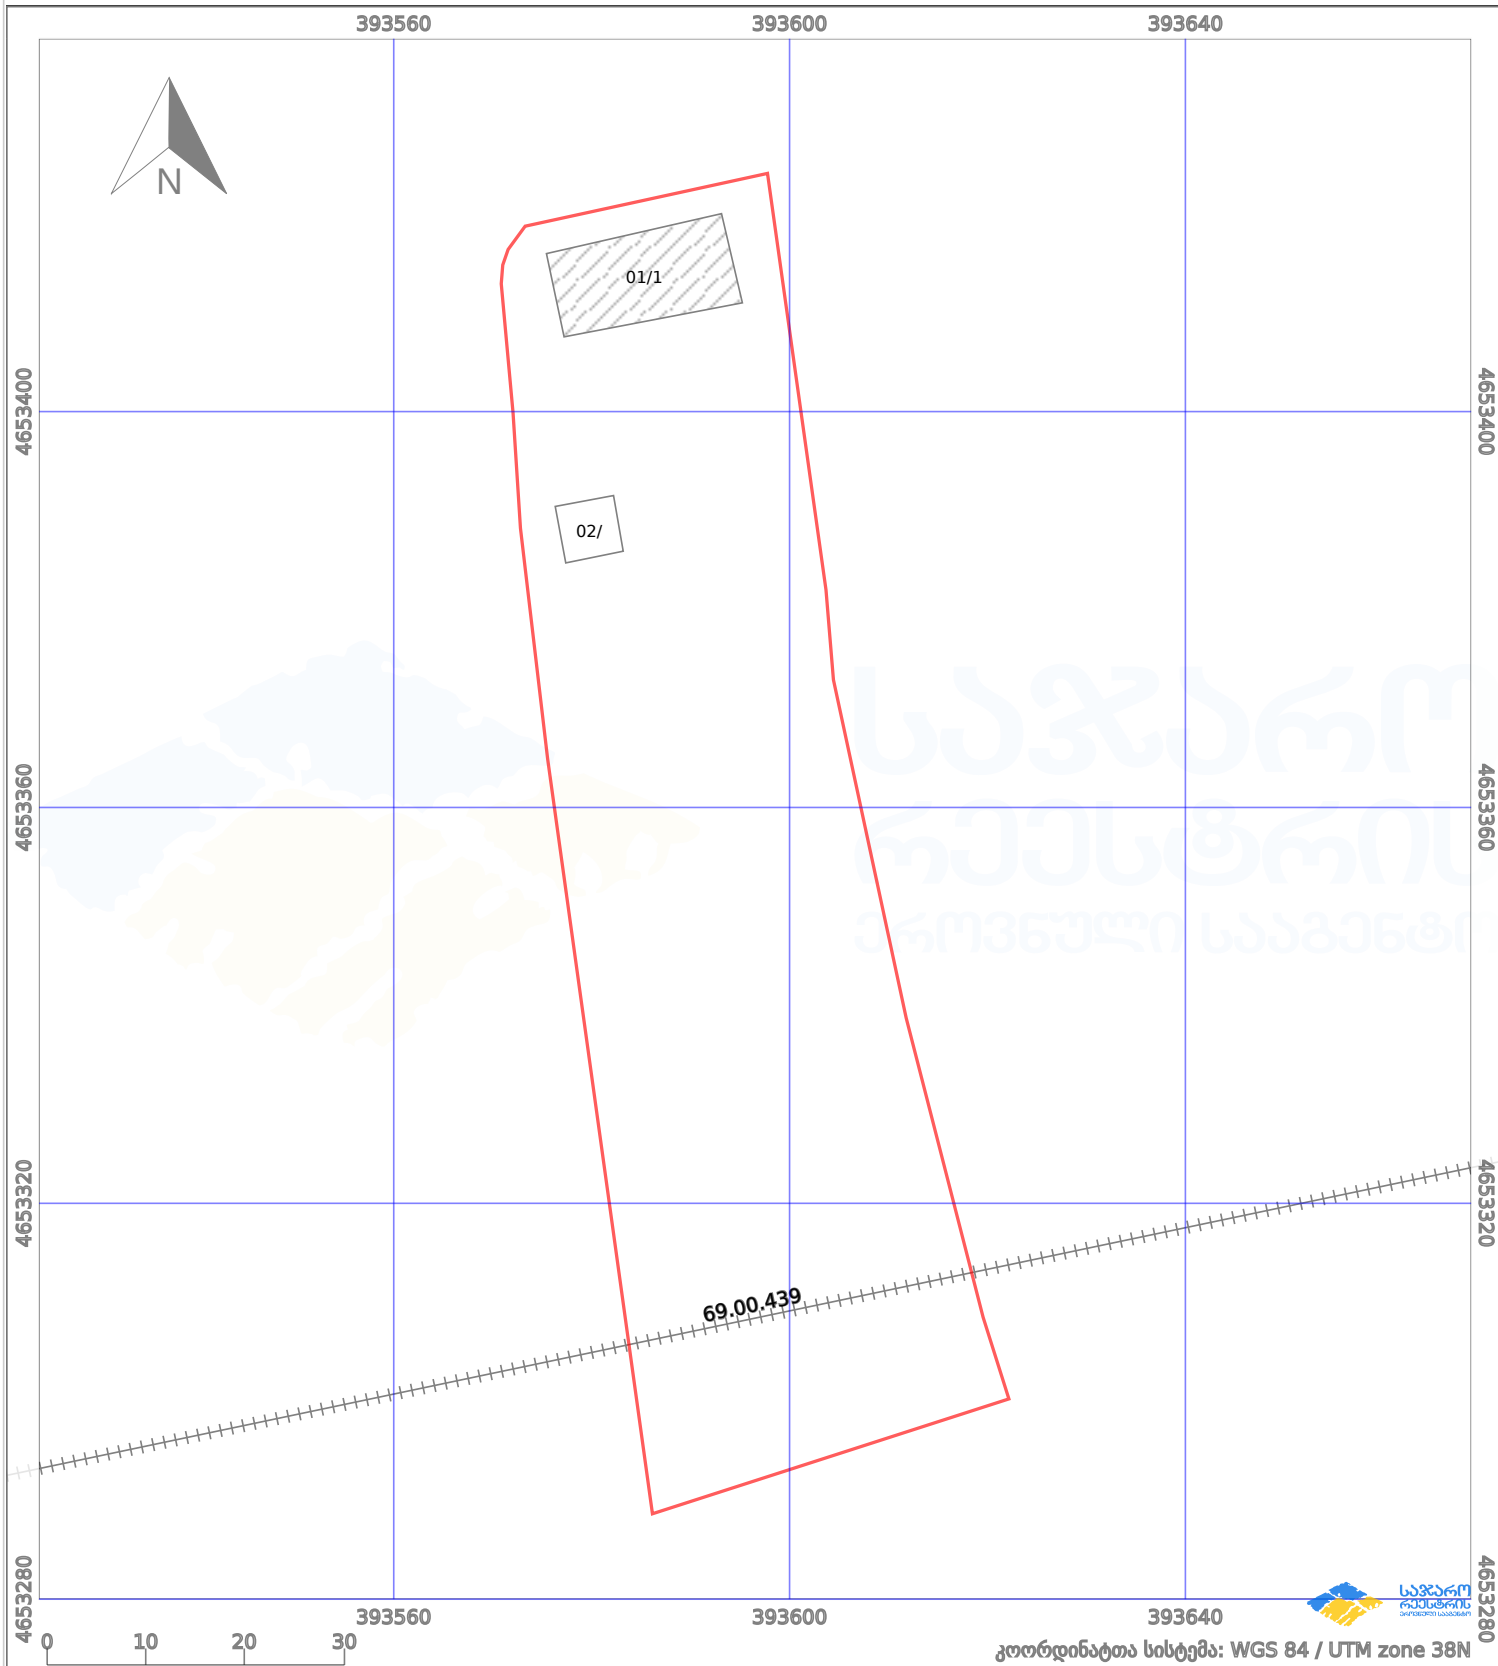

საკადასტრო გეგმა

საქართველოს რეესტრის ეროვნული სააგენტო

საკადასტრო კოდი: **69.02.62.020.081**

ნაკვეთის დანიშნულება:

სასოფლო-სამეურნეო(საკარმიდამო)

განცხადების ნომერი: **882026313335**

ფართობი:

4040 კვ.მ (WGS 84 / UTM zone 38N)

მომზადების თარიღი: **16/04/2026**

პირობითი აღნიშვნები:

	ნაკვეთის საზღვარი		მშენებარე ნაგებობა		02/4	ამენებული ნაგებობა		მინისქვეშა ნაგებობა
	საზოგადოებრივი ნაგებობა		ტყის ფონდი			ვალდებულება		ქარსაფარი ბოლი