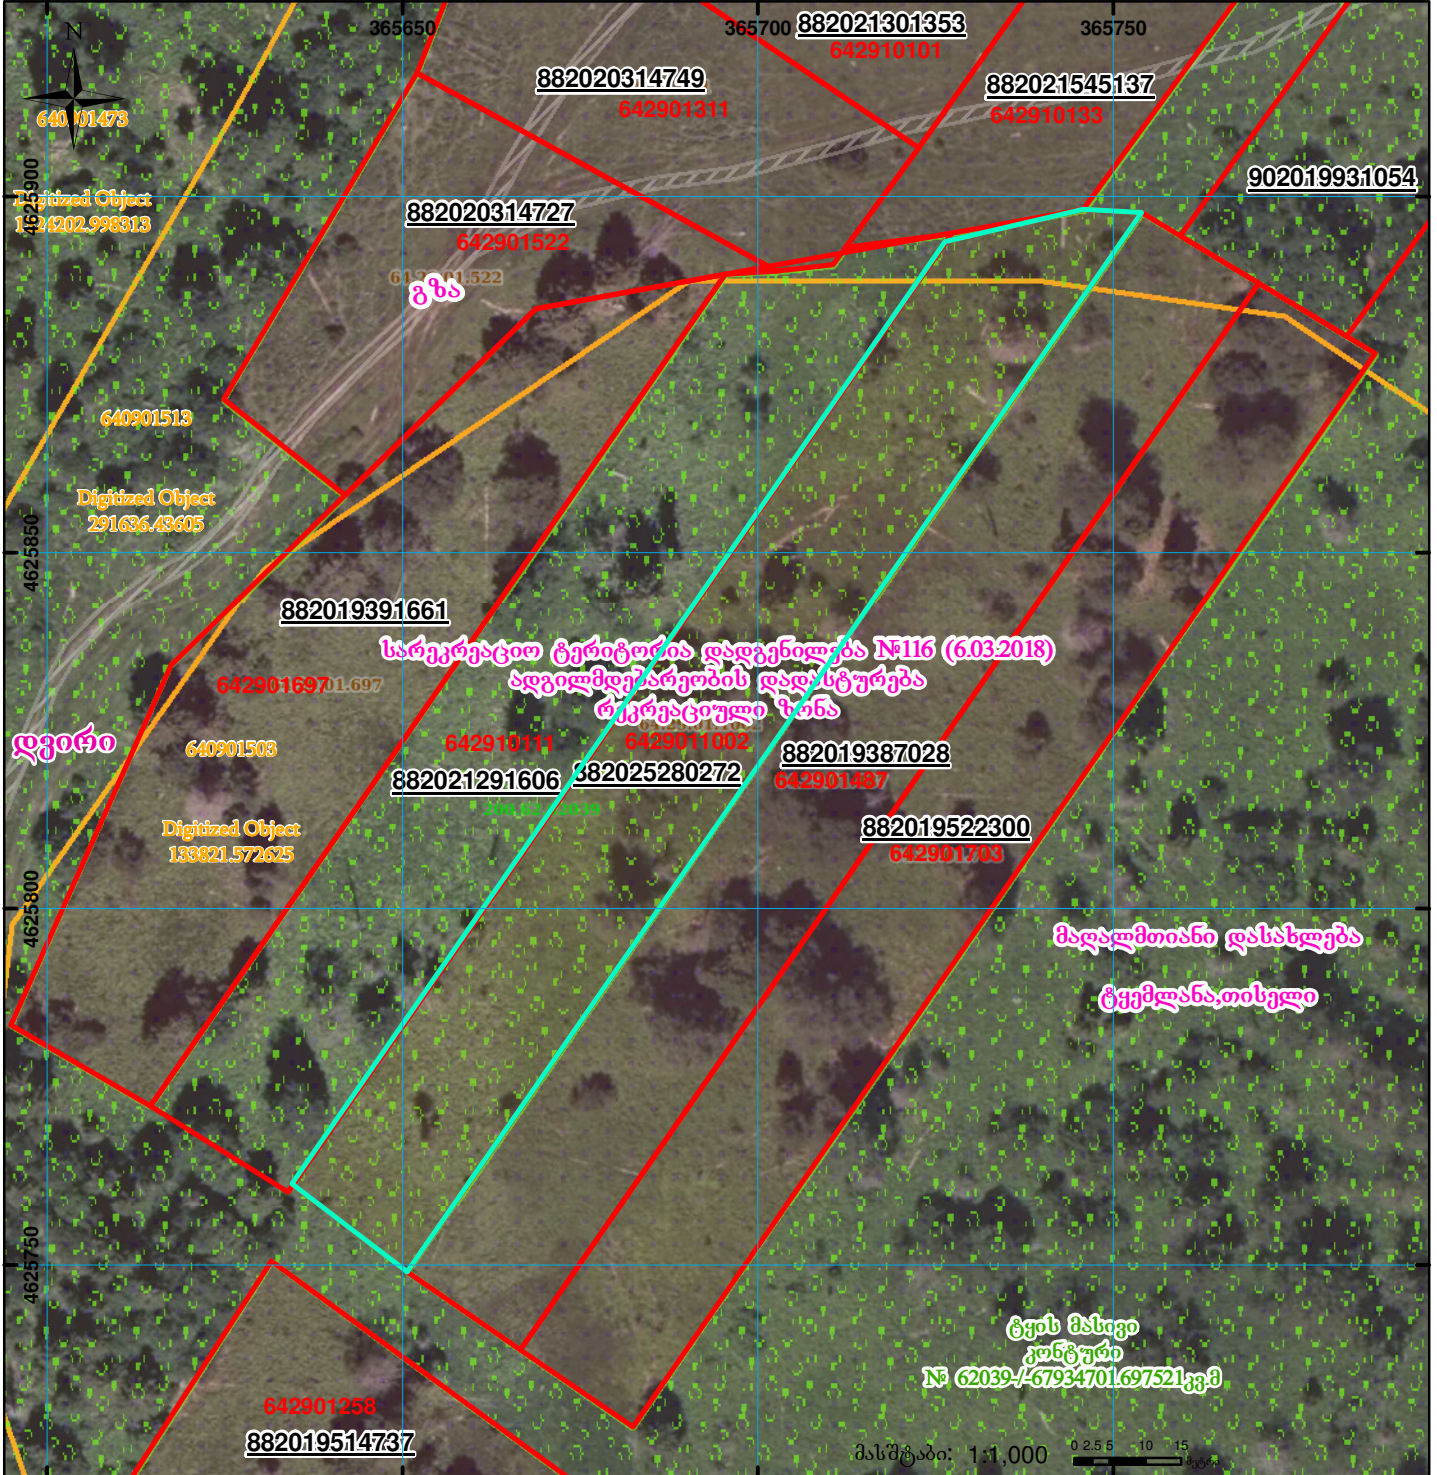

ზედგება ტყის მასივის კონტურთან

მიწის ნაკვეთის საკადასტრო კოდი: **6429011002**
 განცხადების რეგისტრაციის ნომერი: **882025280272**
 მიწის ნაკვეთის ფართობი: **3500 კვ.მ.**
 დანიშნულება:
 მომზადების თარიღი: **20.03.25**

| | | | | | |
|--|---|--|--------------------|--|-------------------------------------|
| | შენიშვნა-ნაგებობა, პირობითი ნომერი/სართულიანობა | | ვალდებულება | | სარეგისტრაციოდ წარმოდგენილი ნაკვეთი |
| | მიწის ნაკვეთის საკადასტრო საზღვარი | | შუენებარე ნაგებობა | | საზობრივი ნაგებობა |

UTM (საერთაშორისო) სისტემის კოორდ. 00°0' 0.00'