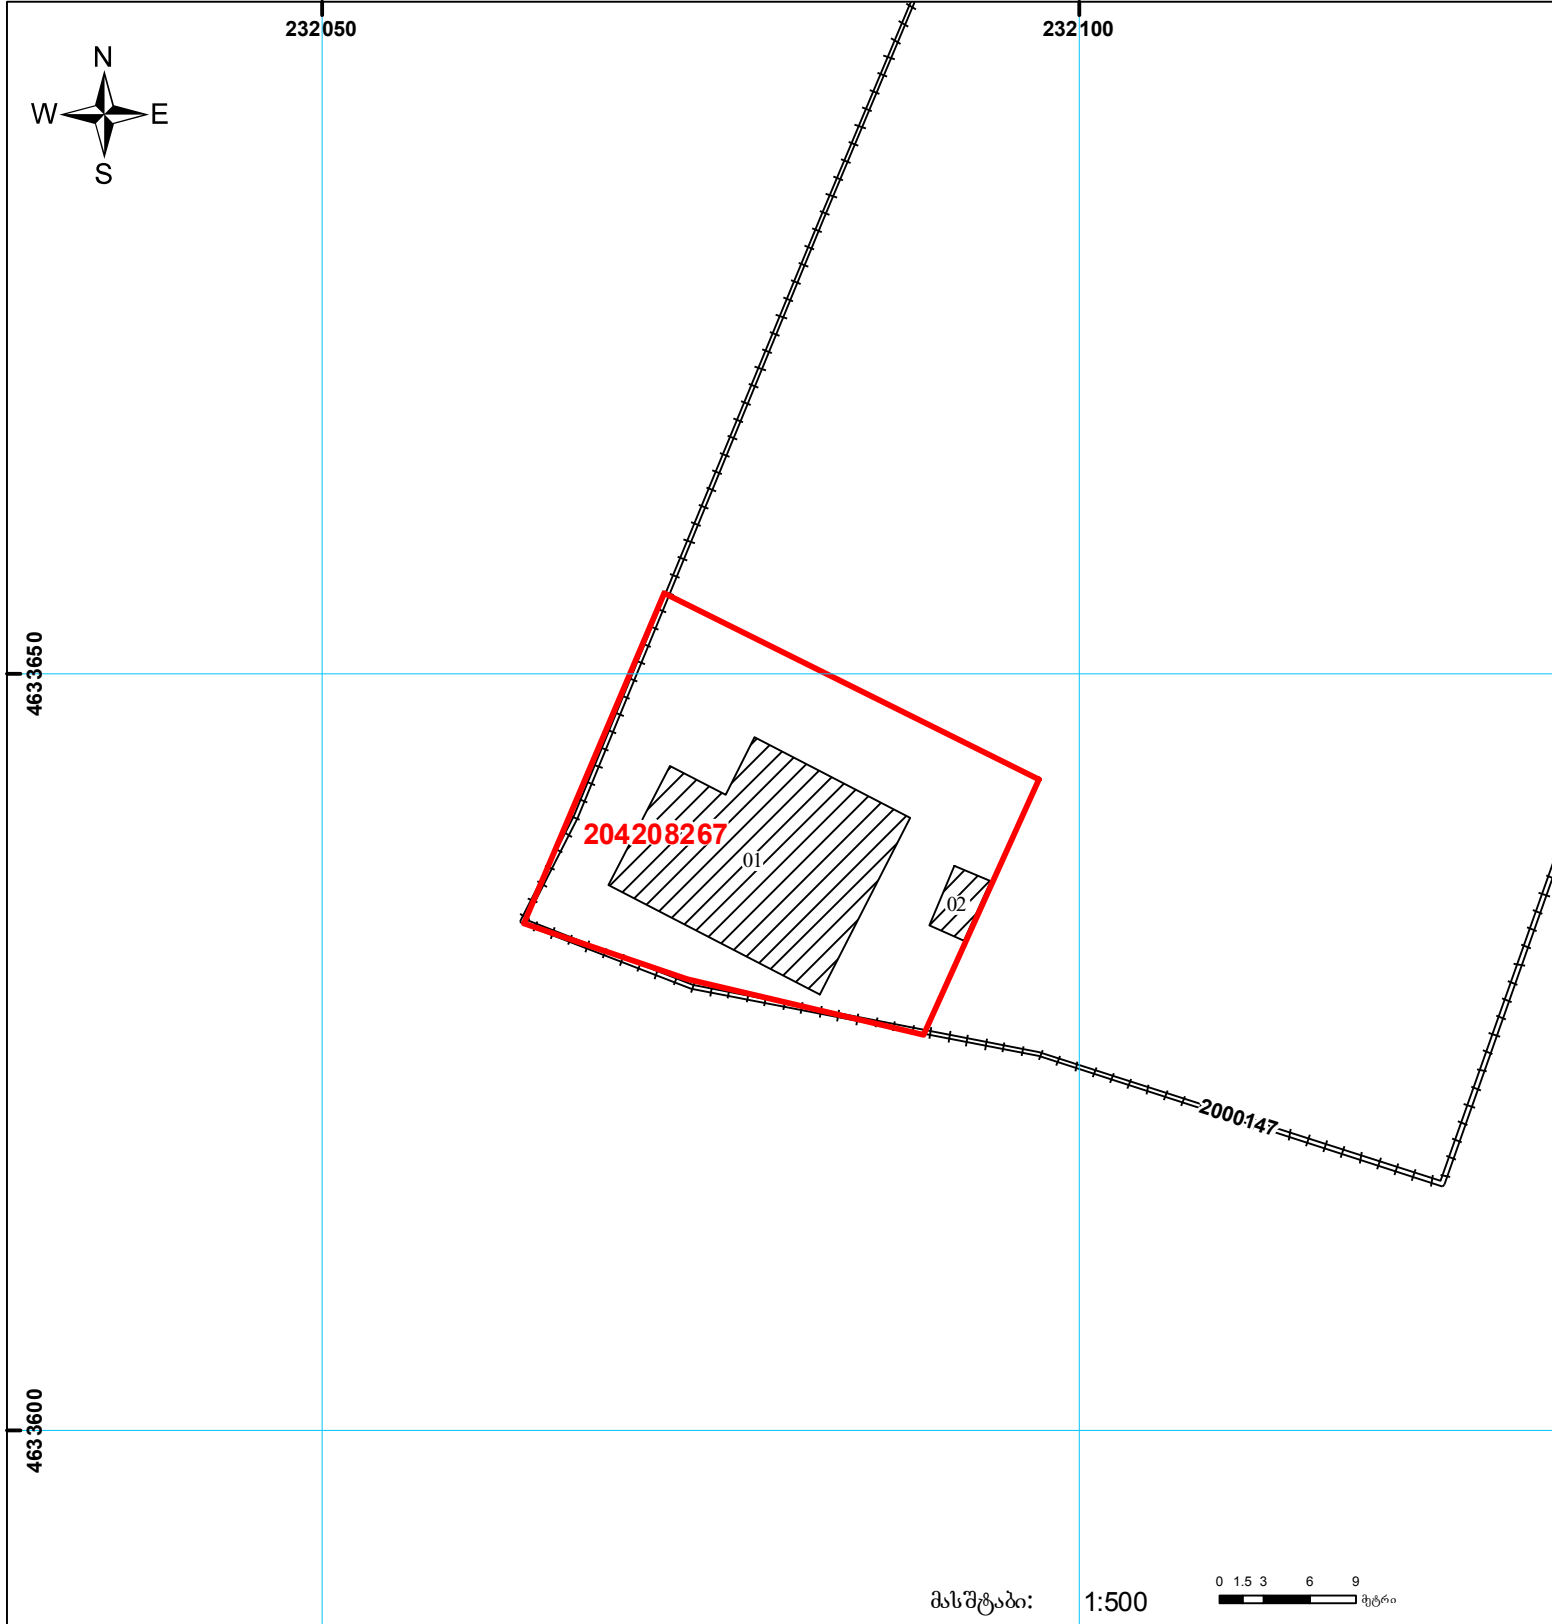

საქართველოს იუსტიციის სამინისტრო
საჯარო რეესტრის ეროვნული სააგენტო
საკადასტრო ბუბმა

მიწის ნაკვეთის საკადასტრო კოდი:
ბანცხალების რეგისტრაციის ნომერი:
მიწის ნაკვეთის ფართობი:
დანომრეულია:
კატეგორია

20 42 08 267
882012258332
588 კვ.მ.
არასასოფლო-სამეურნეო

მომზადების თარიღი;

08.06.12

მასშტაბი: 1:500

შენიშვნა-ნაგებობა,
პირობითი ნომერი/სართულიანობა

ვადლებულება

საზობრივი ნაგებობა

მიწის ნაკვეთის საკადასტრო საზღვარი

შუენებარე ნაგებობა

0.00
000
UTM
(საერთაშორისო)
სისტემის კოორდ.