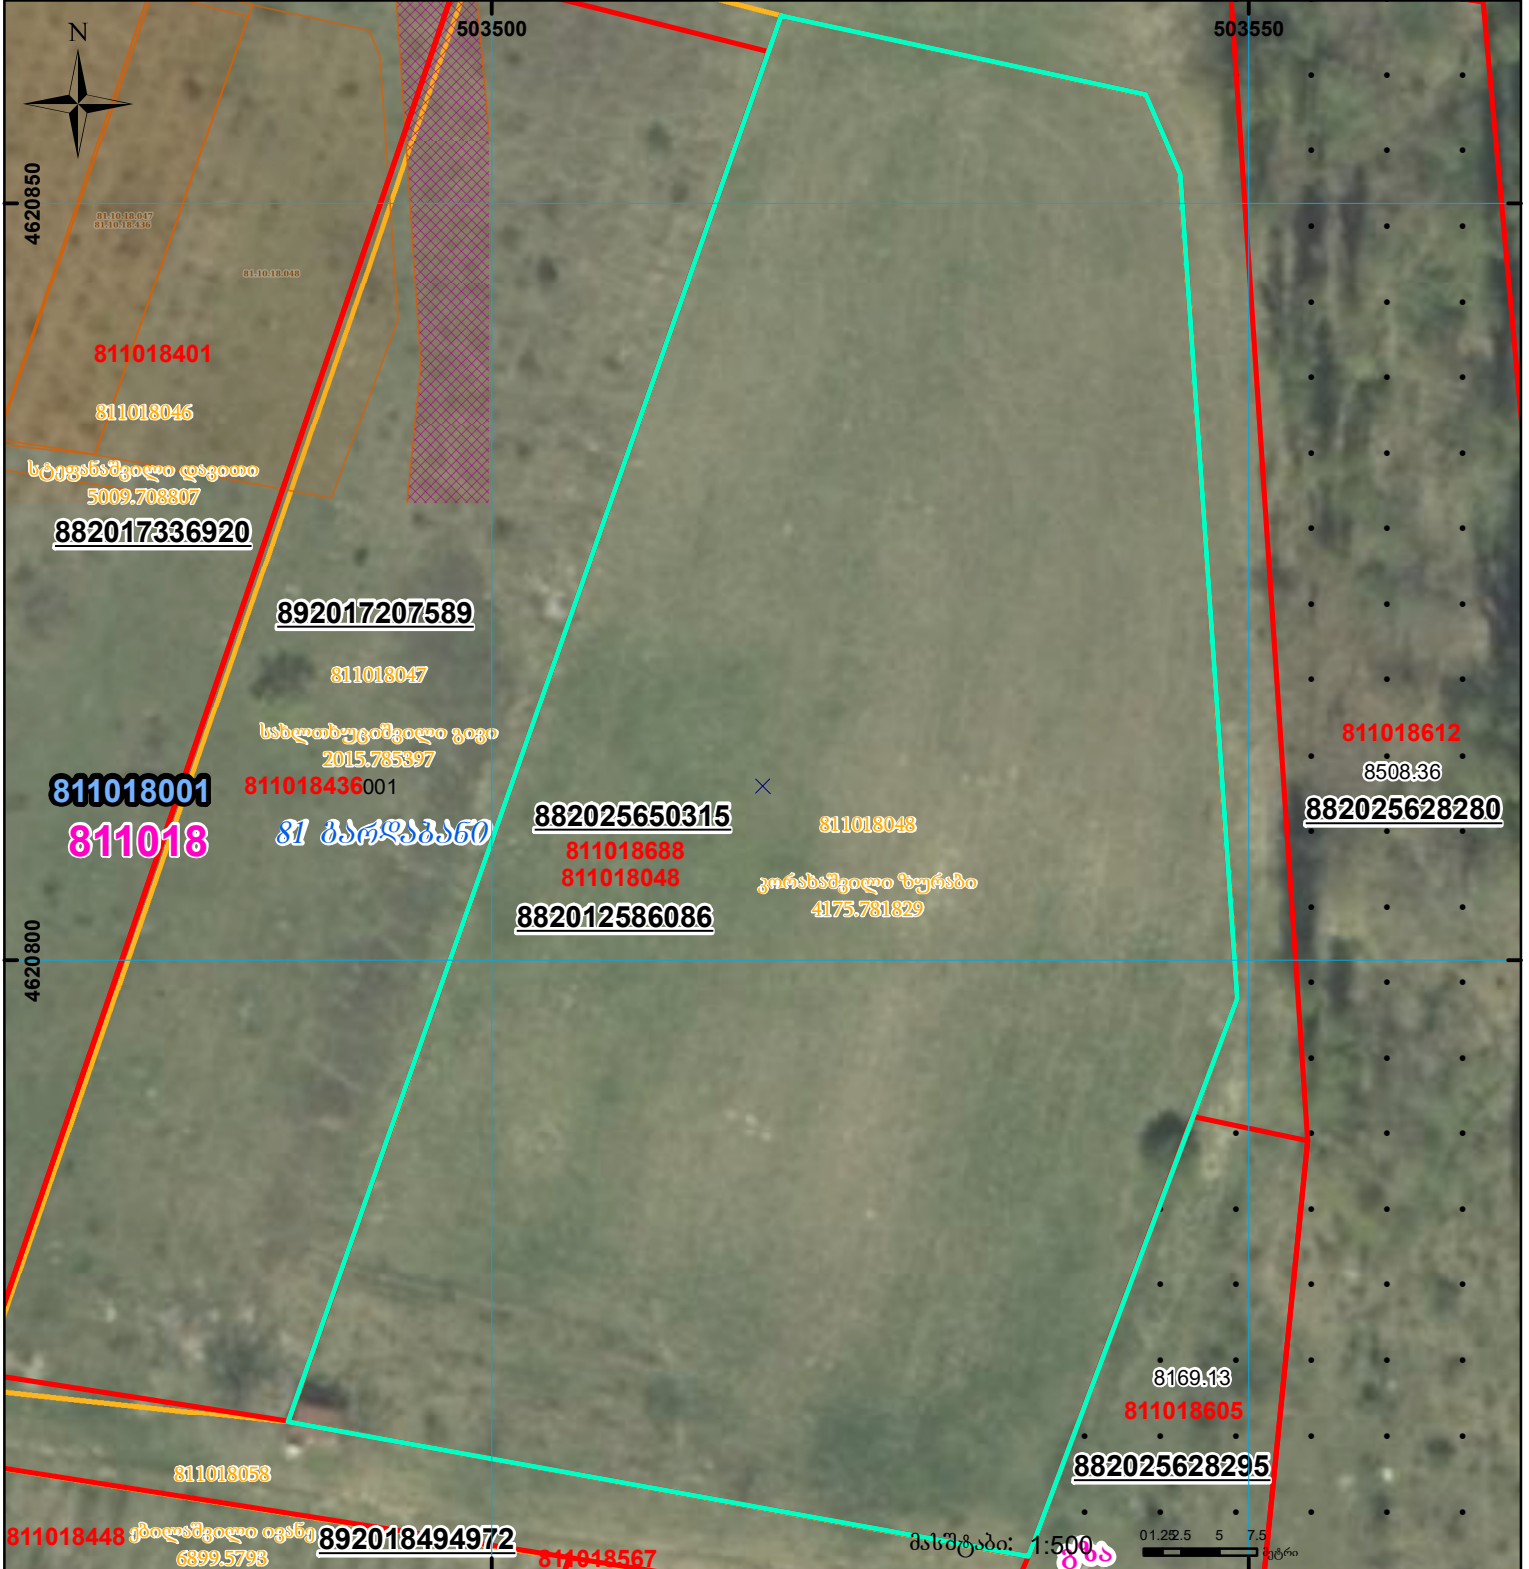

ზემდეგა რეგისტრირებულ მონაცემებთან  
81.10.18.048

მიწის ნაკვეთის საკადასტრო კოდი: **811018688**  
 განცხადების რეგისტრაციის ნომერი: **882025650315**  
 მიწის ნაკვეთის ფართობი: **4176 კვ.მ.**  
 ღანძრულუბა:

მომზადების თარიღი: **13.06.25**

	შენიშნული ნაკვეთი, პირობითი ნომერი/სართულიანობა		ვალდებულება		სარეგისტრაციოდ წარმოდგენილი ნაკვეთი
	მიწის ნაკვეთის საკადასტრო საზღვარი		შუენებარე ნაკვეთი		საზოხრცი ნაკვეთი

UTM (საერთაშორისო) სისტემის კოორდ.